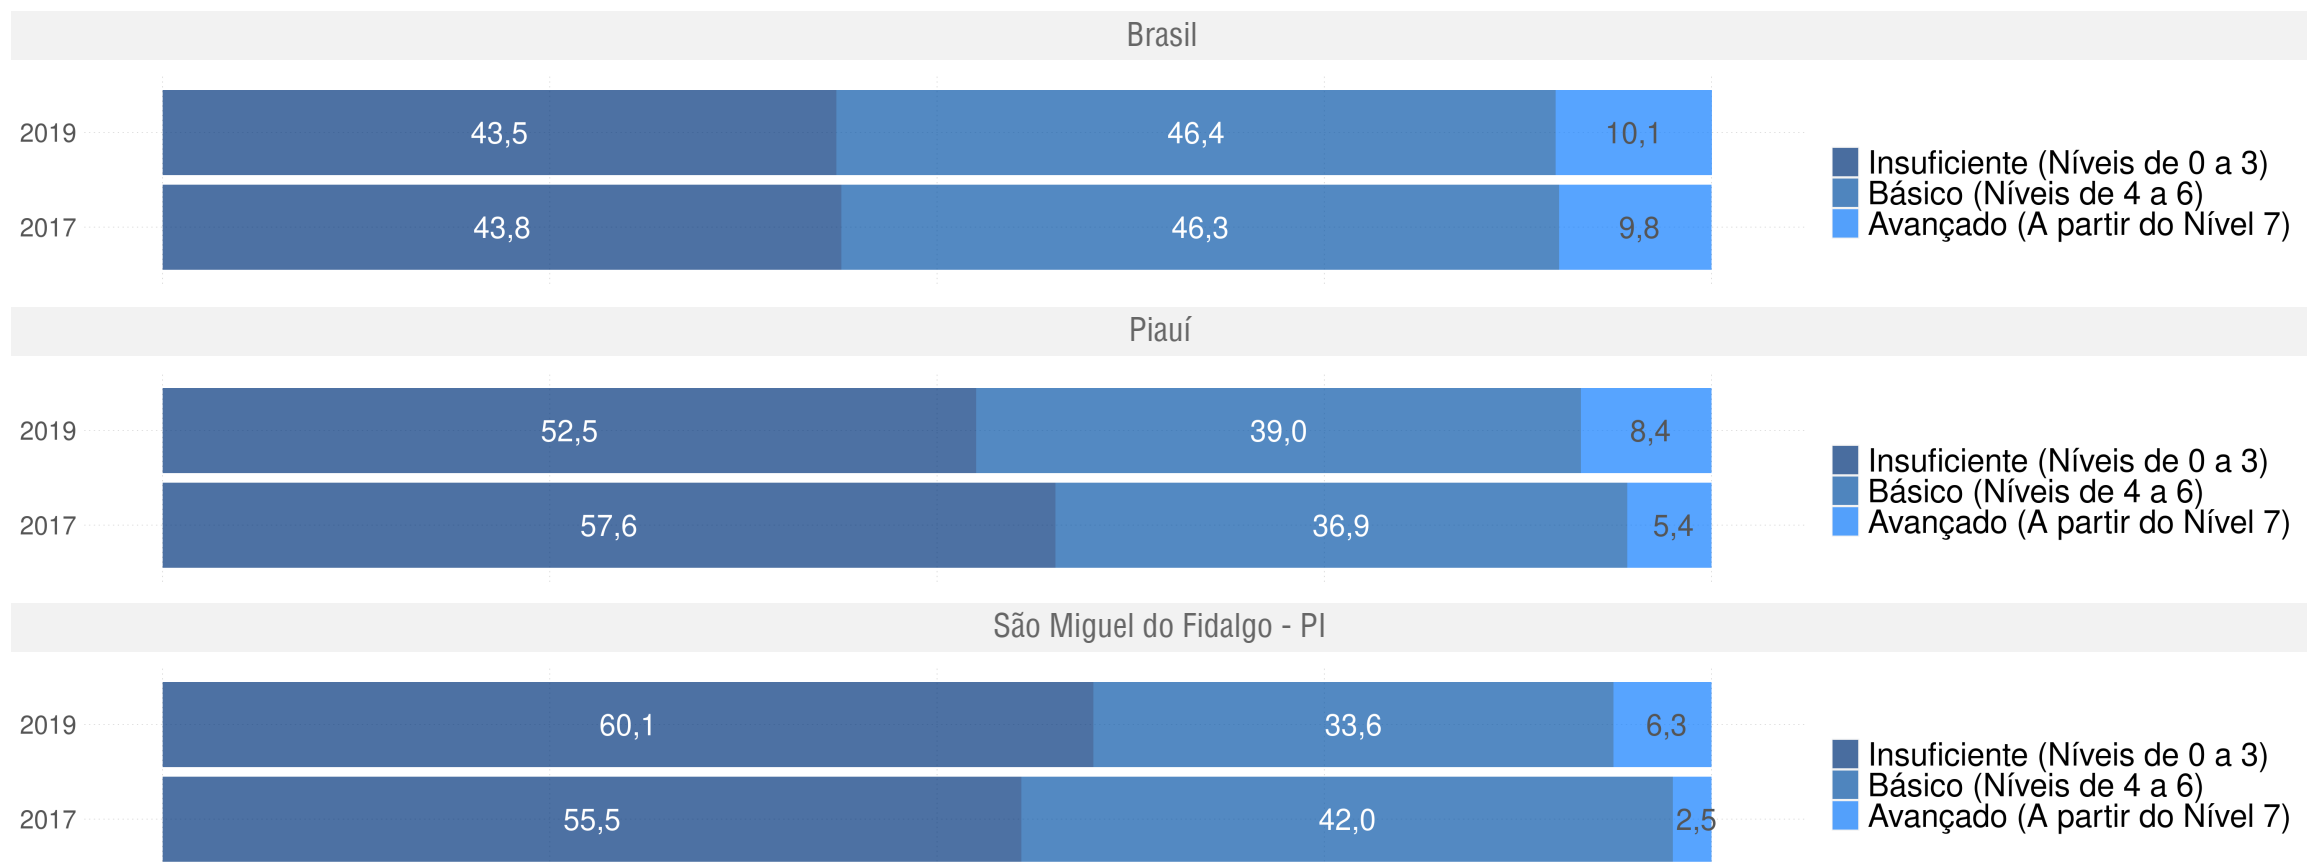

SAEB

Evolução da proficiência do 5º ano em L. Portuguesa - Rede Pública

SÃO MIGUEL DO FIDALGO - PI

Diagnóstico Educacional

SAEB

Distribuição percentual dos alunos do 5º ano por Padrão de Proficiência em L. Portuguesa - Comparativo 2017 x 2019 - Rede Pública