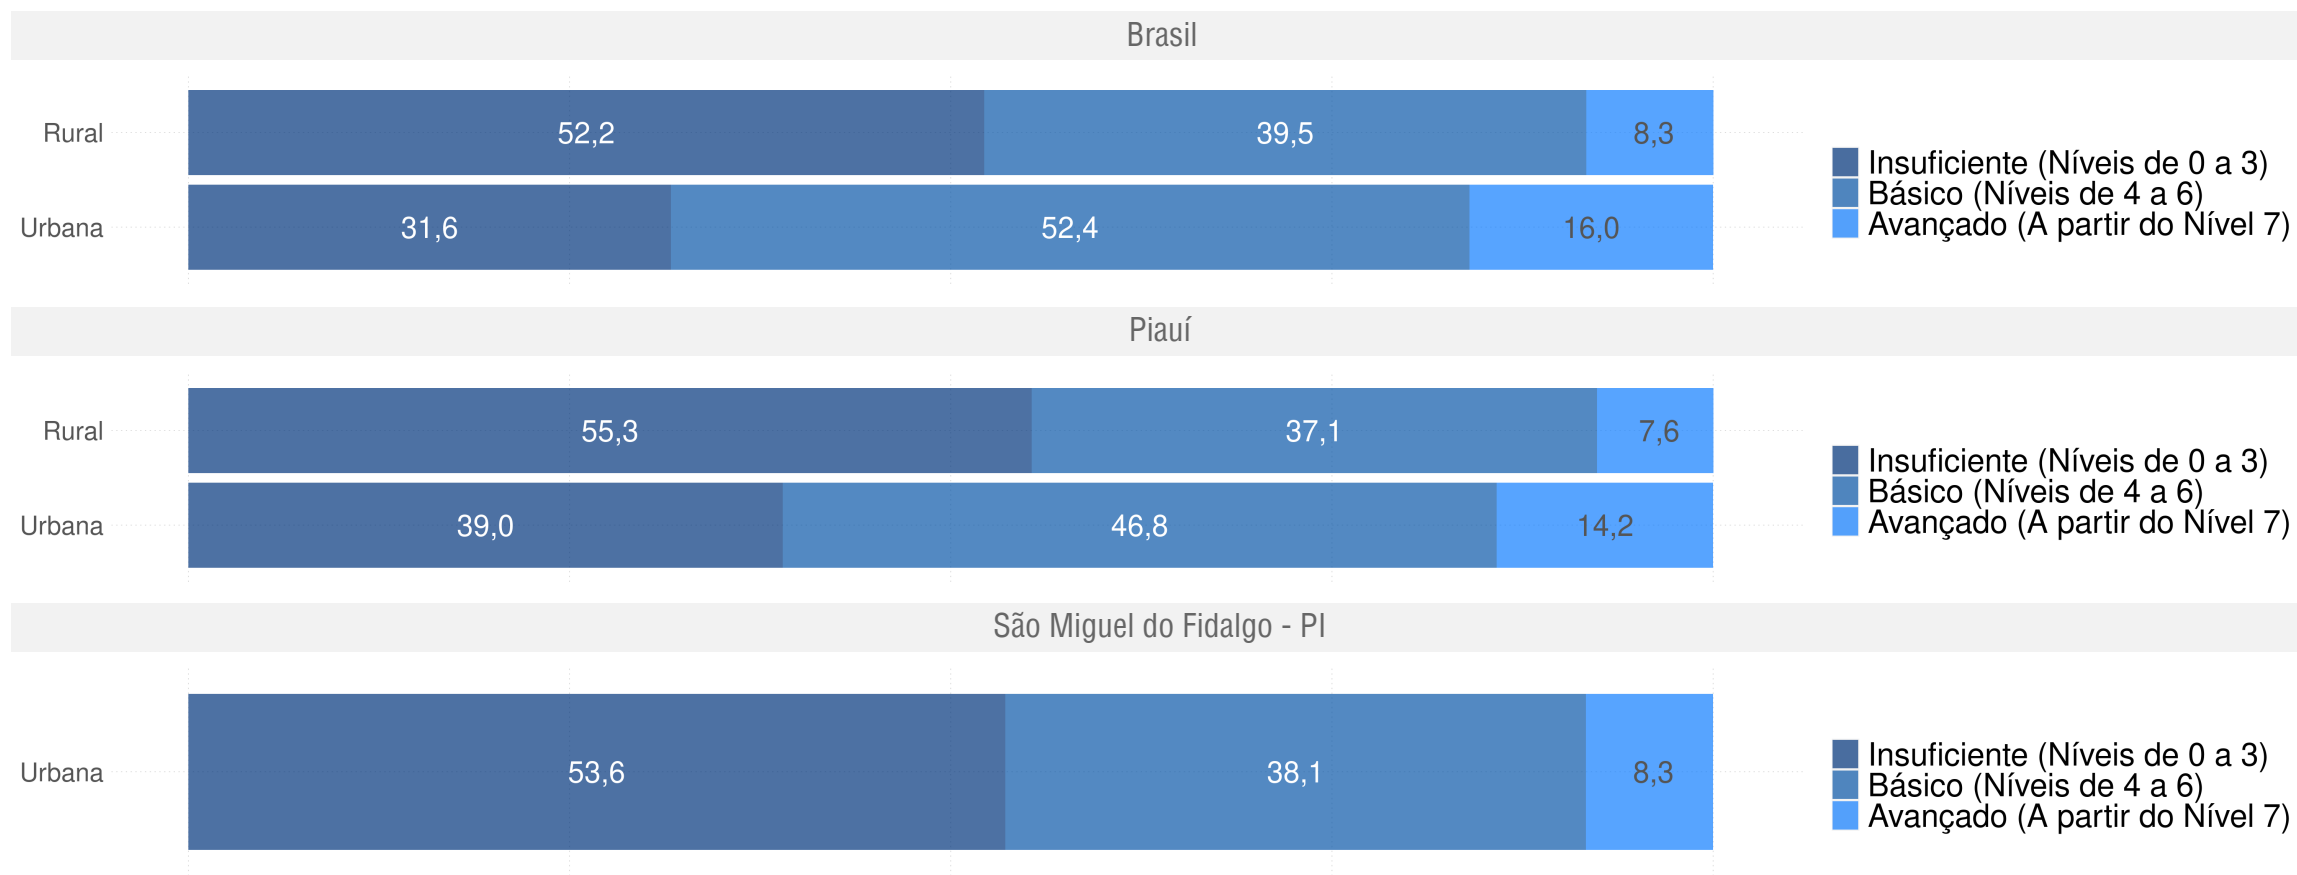

Diagnóstico Educacional

SAEB 2019

Distribuição percentual dos alunos do 5º ano por Padrão de Proficiência em Matemática e por Rede

SÃO MIGUEL DO FIDALGO - PI

Diagnóstico Educacional

SAEB 2019

Distribuição percentual dos alunos do 5º ano por Padrão de Proficiência em Matemática e por Localização - Rede Pública