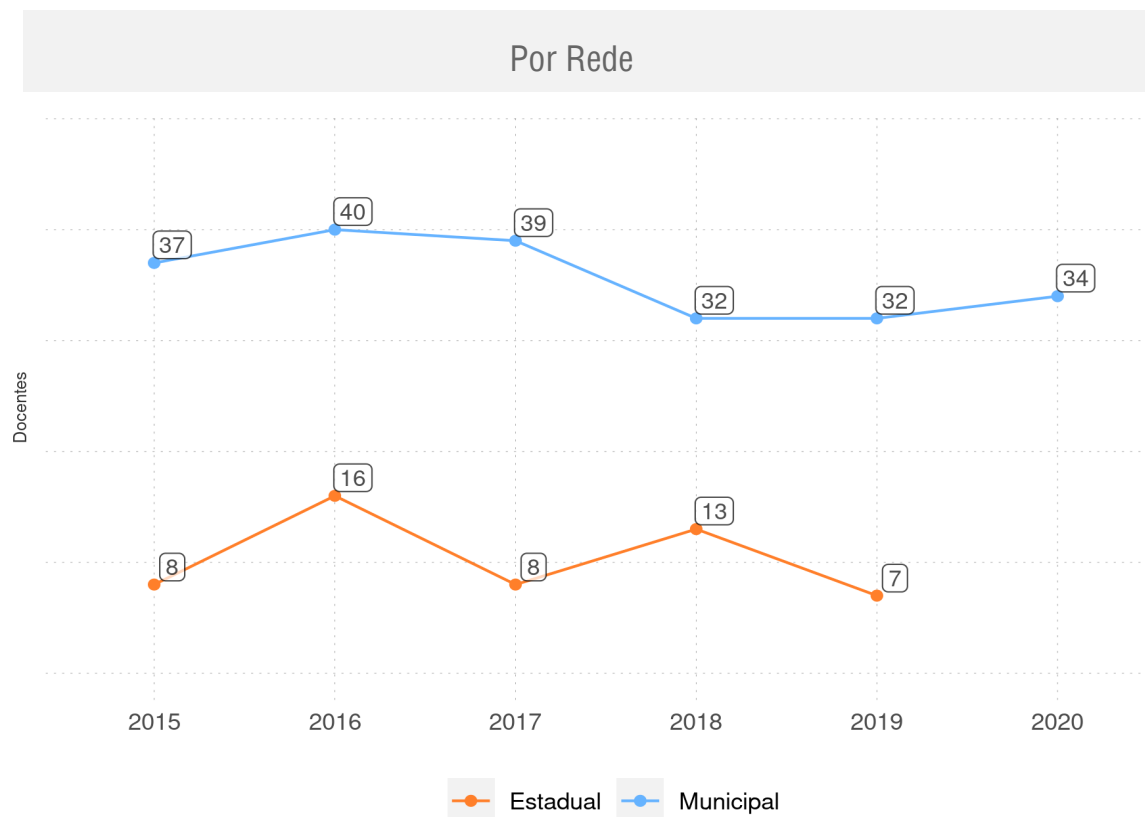

SÃO MIGUEL DO FIDALGO - PI

Diagnóstico Educacional

DOCENTES

Evolução do número de docentes na Educação Infantil e/ou Ensino Fundamental (Regular e EJA) na rede pública