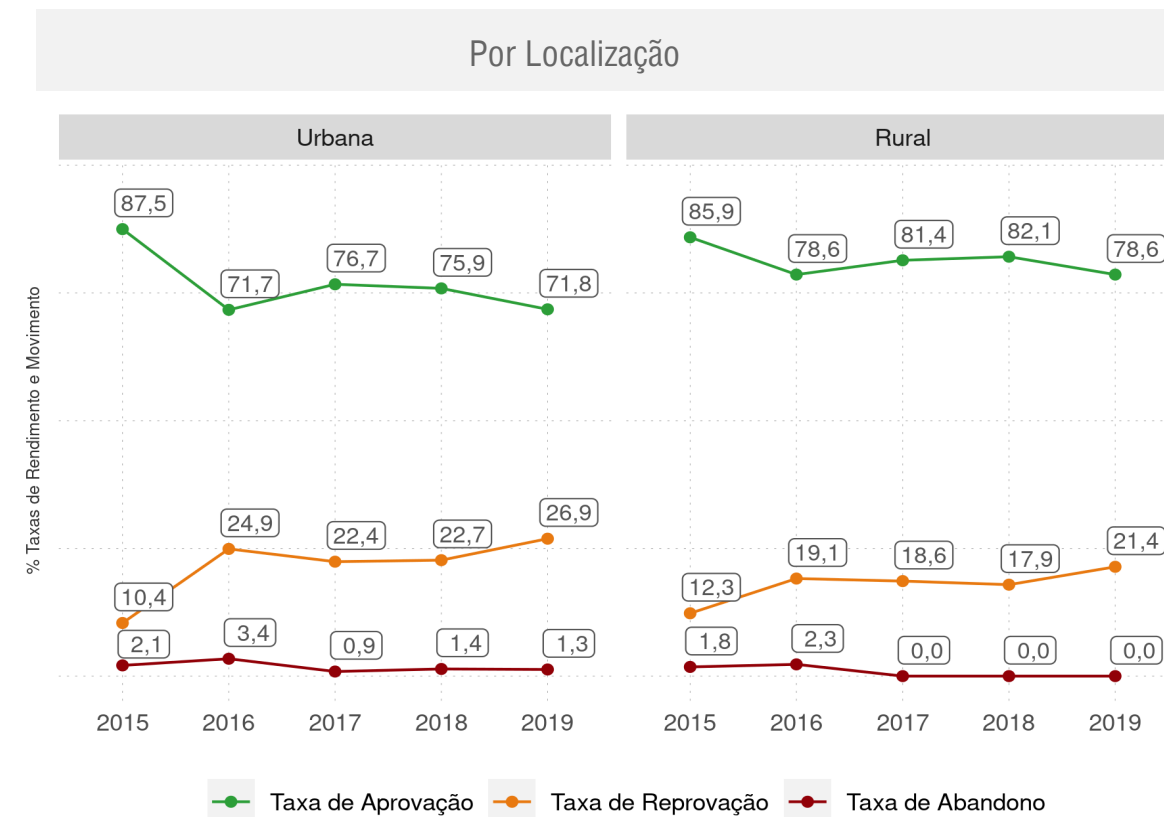

SÃO MIGUEL DO FIDALGO - PI

Diagnóstico Educacional

RENDIMENTO E MOVIMENTO

Evolução das Taxas de Rendimento e Movimento no Ensino Fundamental Regular da Rede Pública