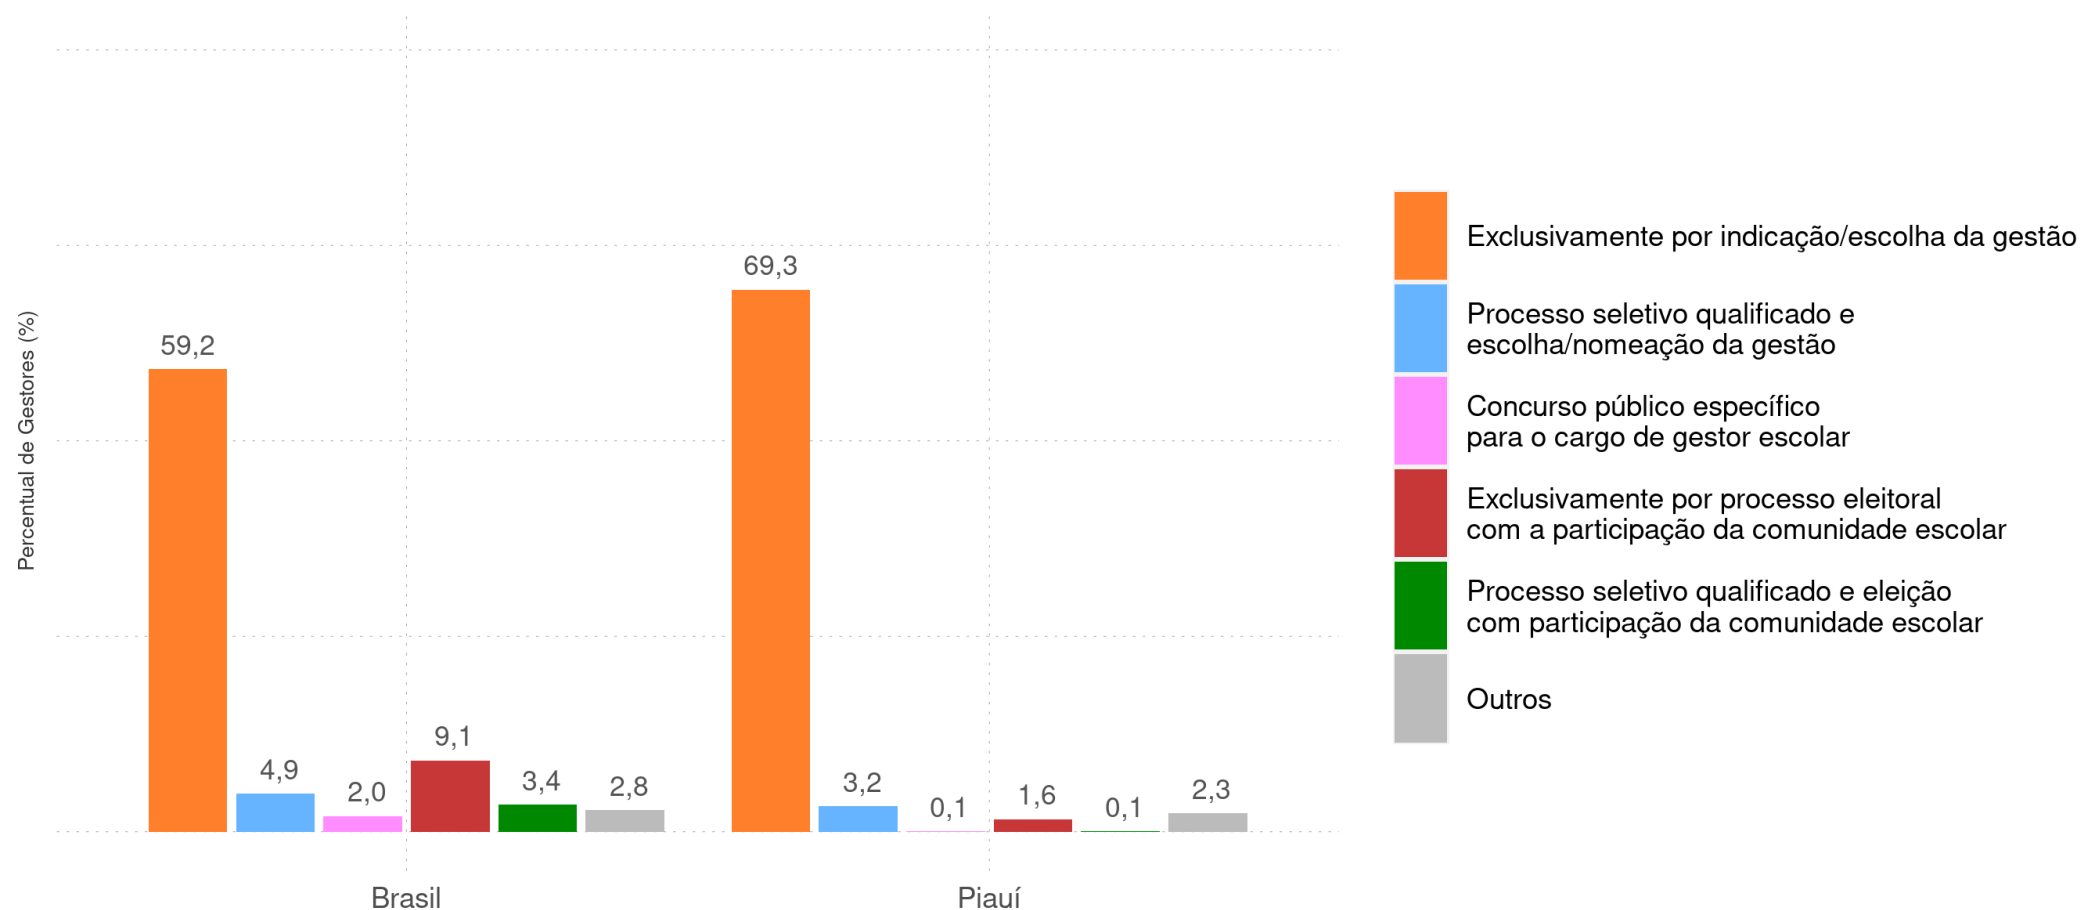

SÃO MIGUEL DO FIDALGO - PI

Diagnóstico Educacional

GESTORES 2020

Percentual de gestores em escolas com Ed. Infantil e Ens. Fundamental, da rede pública rural, por tipo de acesso ao cargo