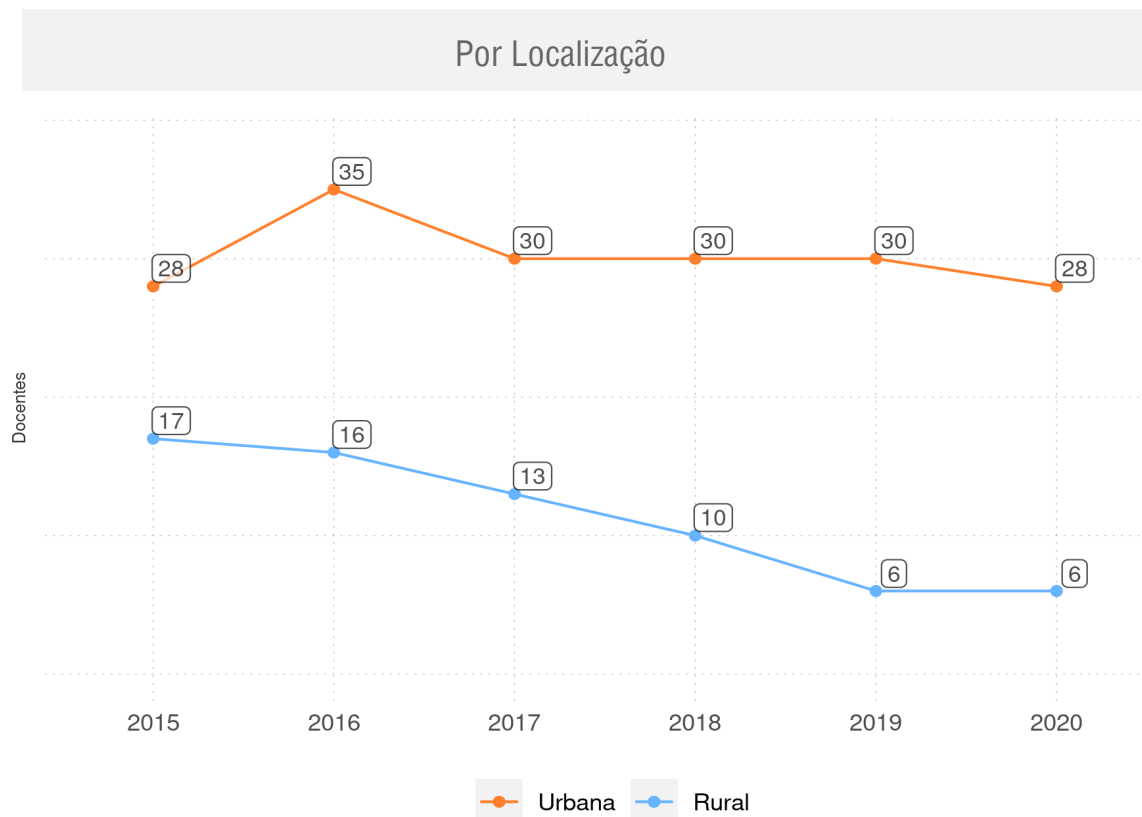

SÃO MIGUEL DO FIDALGO - PI

Diagnóstico Educacional

DOCENTES

Evolução do número de docentes na Educação Infantil e/ou Ensino Fundamental (Regular e EJA) na rede pública