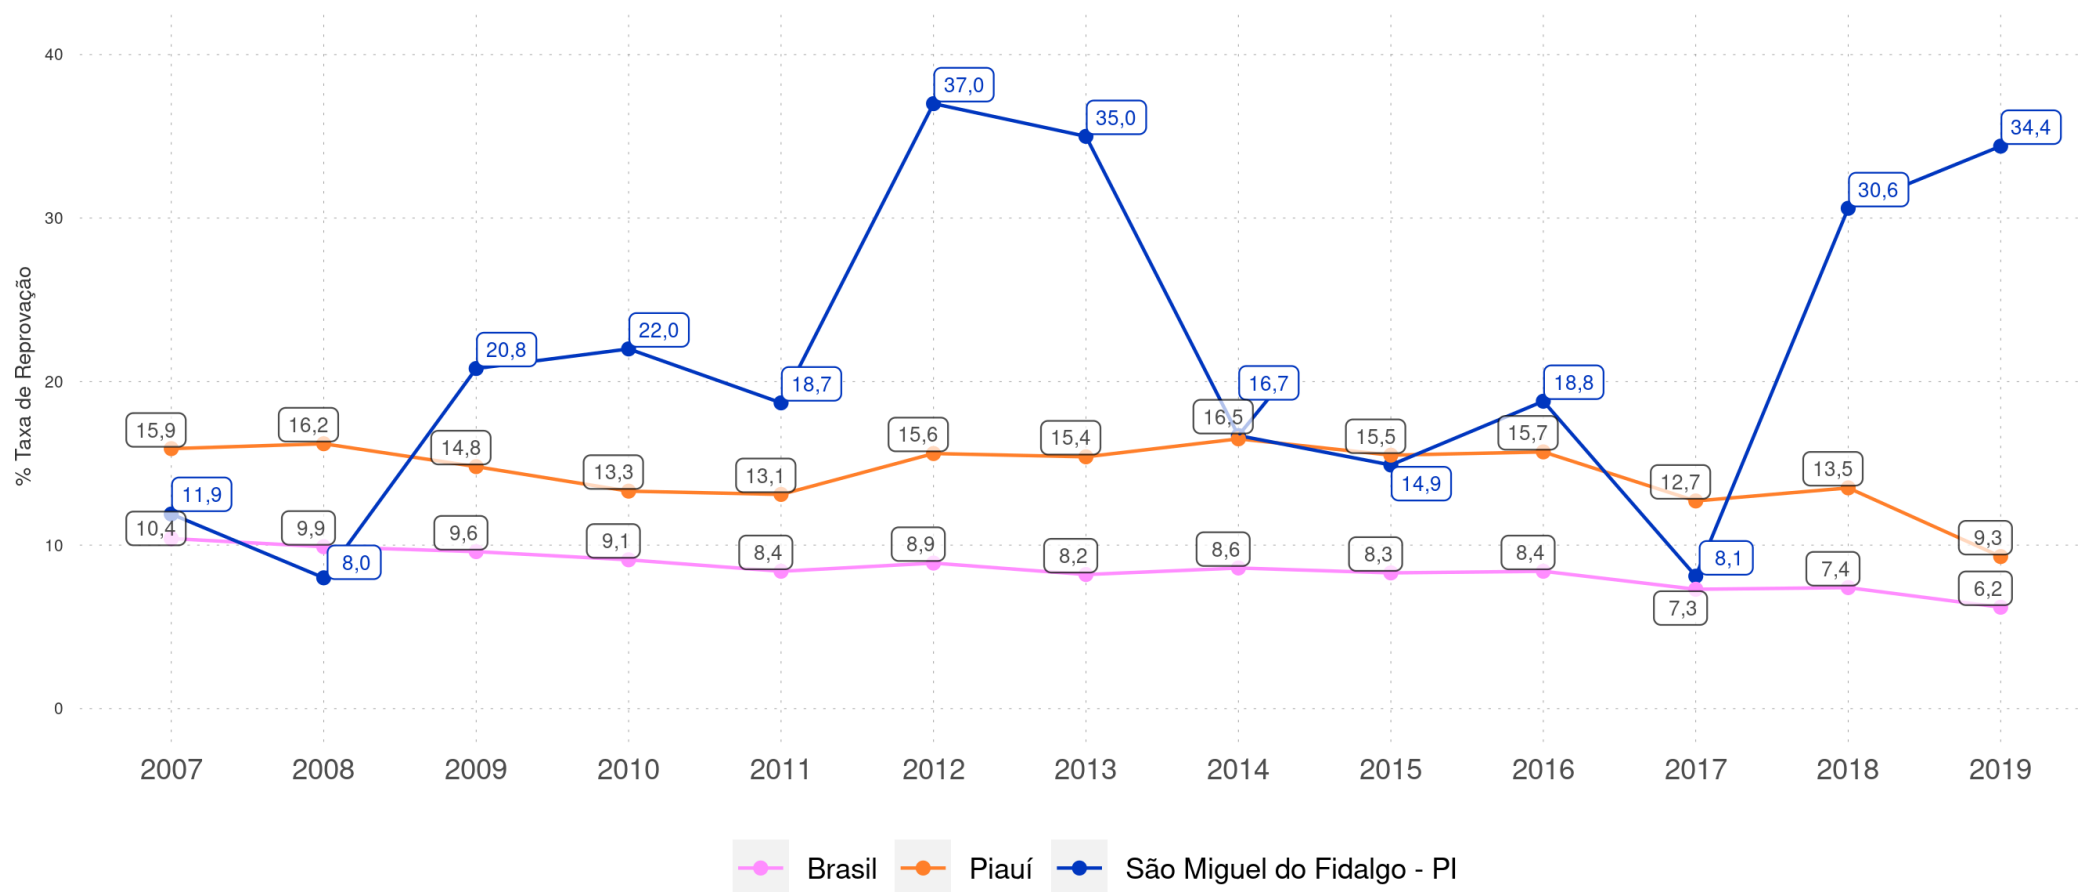

SÃO MIGUEL DO FIDALGO - PI

Diagnóstico Educacional

RENDIMENTO E MOVIMENTO

Evolução da Taxa de Reprovação no 4º ano do Ensino Fundamental Regular da rede pública

SÃO MIGUEL DO FIDALGO - PI

Diagnóstico Educacional