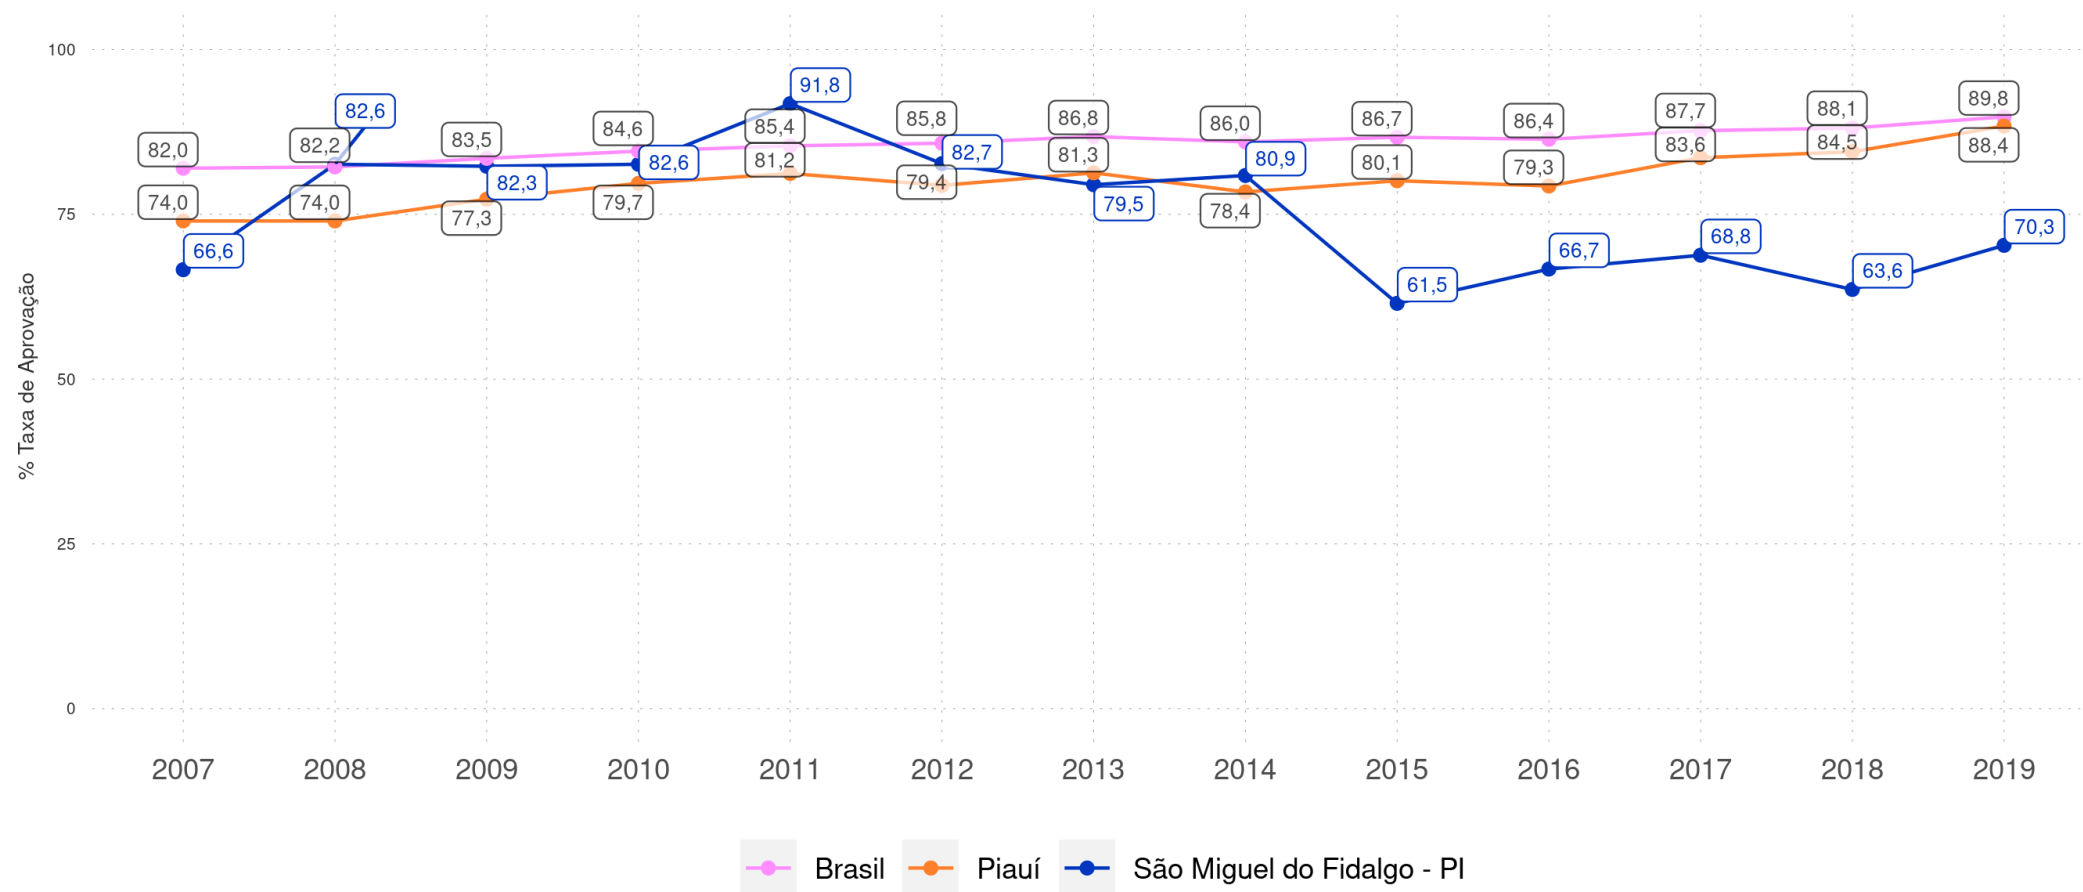

SÃO MIGUEL DO FIDALGO - PI

Diagnóstico Educacional

RENDIMENTO E MOVIMENTO

Evolução da Taxa de Aprovação no 3º ano do Ensino Fundamental Regular da rede pública