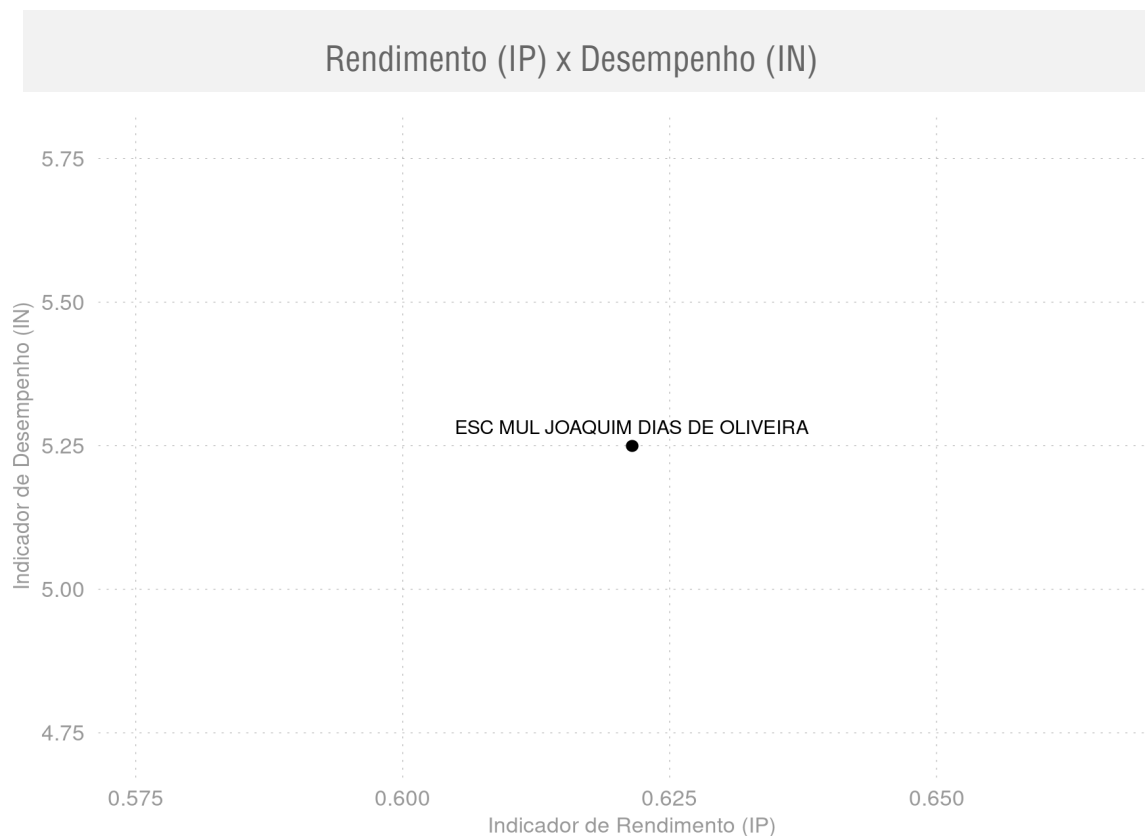

Indicador de Desempenho (IN) / Nota Padronizada

Proficiência em Língua Portuguesa (SAEB)

Proficiência em Matemática (SAEB)

SÃO MIGUEL DO FIDALGO - PI

Diagnóstico Educacional

IDEB 2019

Dispersão das escolas com base nos resultados dos componentes do Ideb dos Anos Finais do Ensino Fundamental - Rede Pública