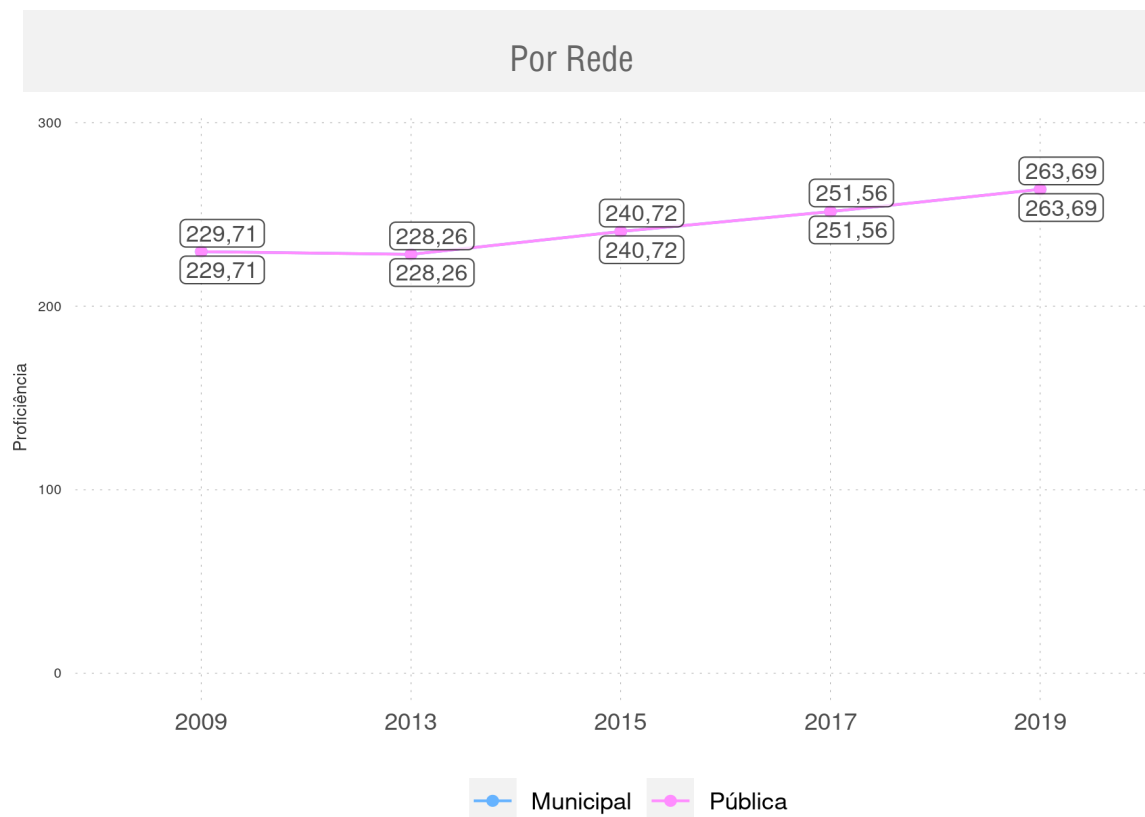

SÃO MIGUEL DO FIDALGO - PI

Diagnóstico Educacional

SAEB

Evolução da proficiência do 9º ano em Matemática - Rede Pública

SÃO MIGUEL DO FIDALGO - PI

Diagnóstico Educacional

SAEB

Evolução da proficiência do 9º ano em Matemática - Rede Pública