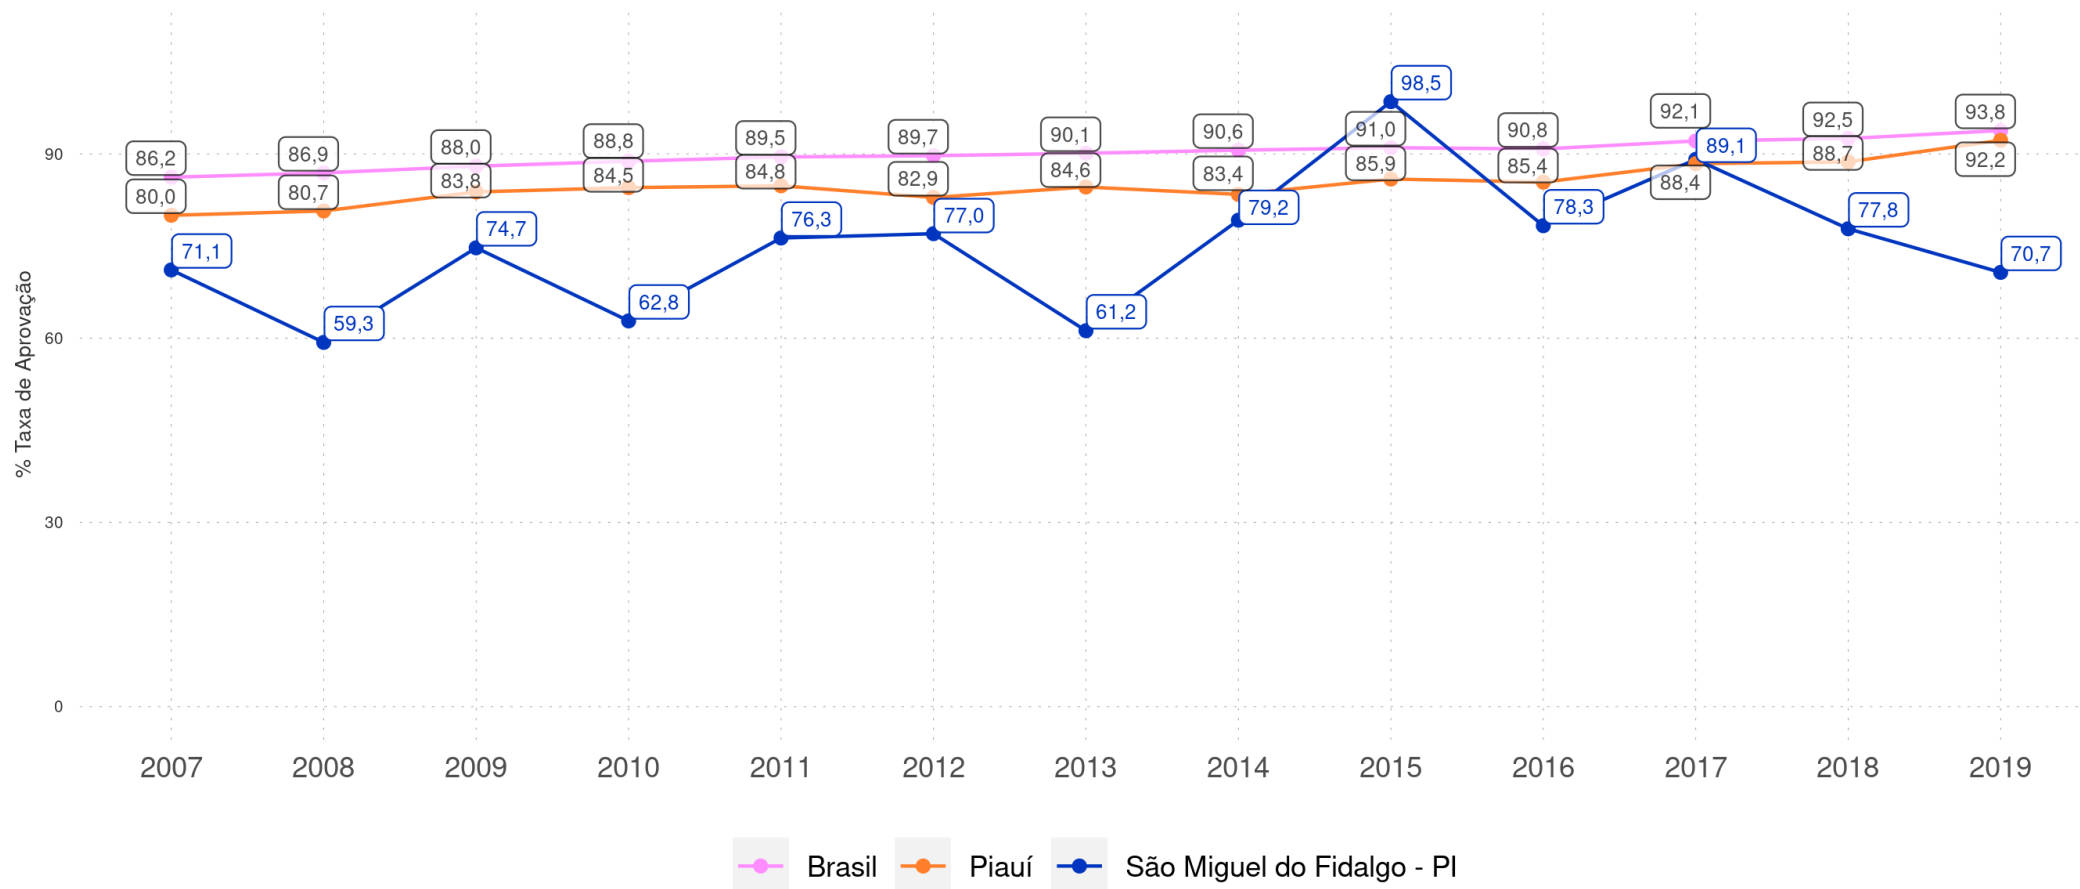

SÃO MIGUEL DO FIDALGO - PI

Diagnóstico Educacional

RENDIMENTO E MOVIMENTO

Evolução da Taxa de Aprovação no 5º ano do Ensino Fundamental Regular da rede pública

SÃO MIGUEL DO FIDALGO - PI

Diagnóstico Educacional