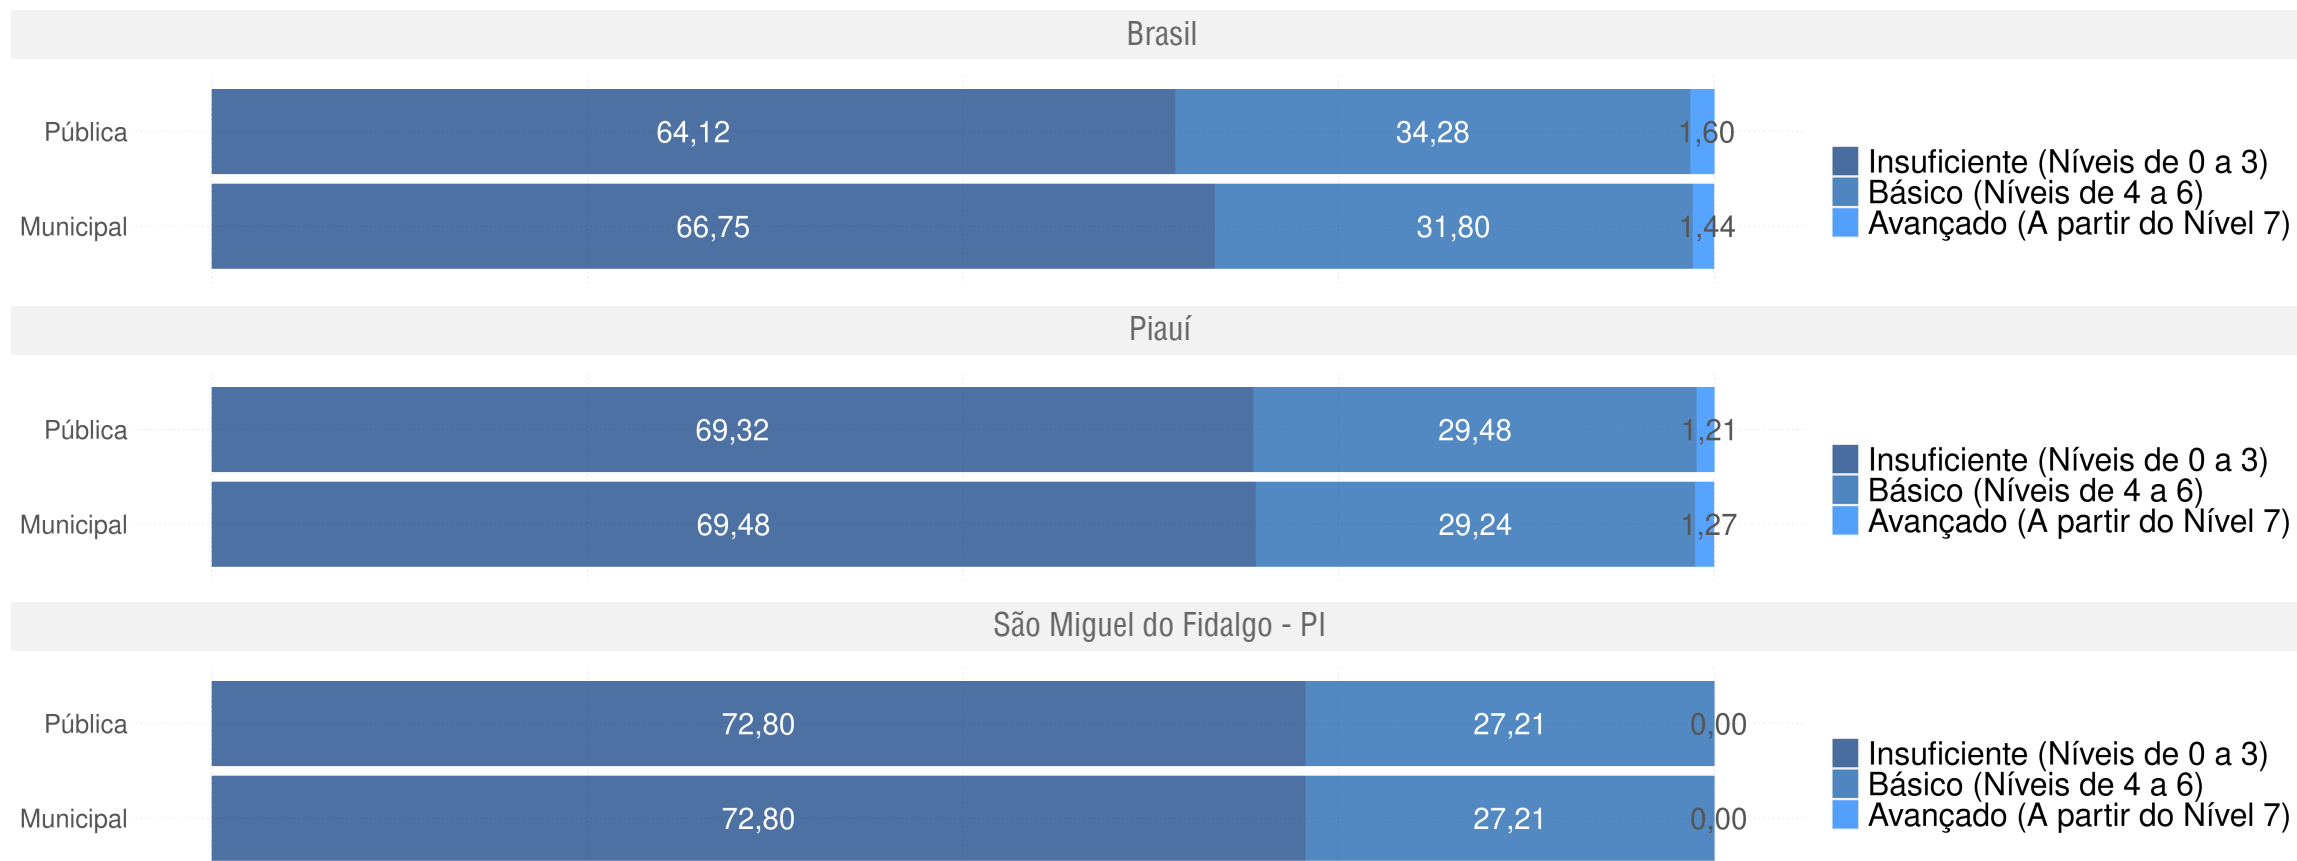

SÃO MIGUEL DO FIDALGO - PI

Diagnóstico Educacional

SAEB

Evolução da proficiência do 9º ano em L. Portuguesa - Rede Pública

Por Rede

Por Localização

SÃO MIGUEL DO FIDALGO - PI

Diagnóstico Educacional

SAEB

Distribuição percentual dos alunos do 9º ano por Padrão de Proficiência em L. Portuguesa - Comparativo 2017 x 2019 - Rede Pública

SÃO MIGUEL DO FIDALGO - PI

Diagnóstico Educacional

SAEB 2019

Distribuição percentual dos alunos do 9º ano por Padrão de Proficiência em L. Portuguesa e por Rede