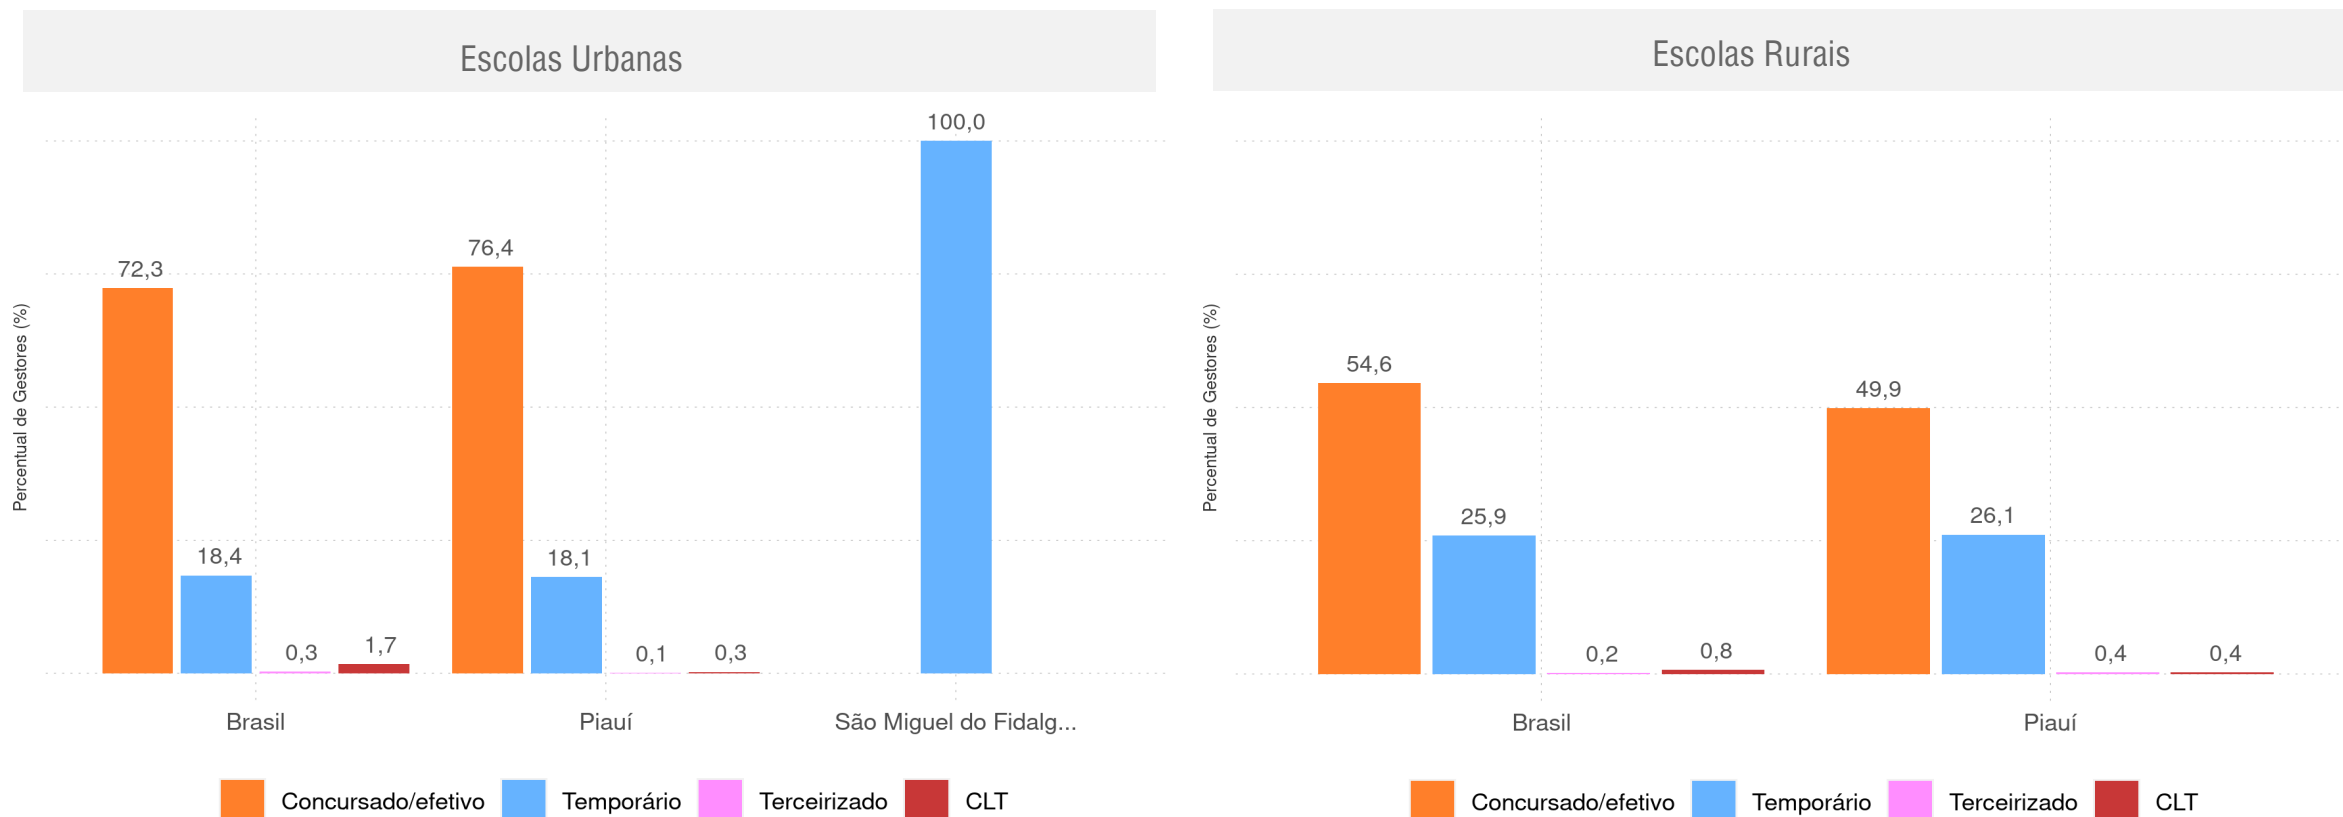

SÃO MIGUEL DO FIDALGO - PI

Diagnóstico Educacional

GESTORES 2020

Percentual de gestores em escolas com Ed. Infantil e Ens. Fundamental por tipo de contratação e rede de ensino

SÃO MIGUEL DO FIDALGO - PI

Diagnóstico Educacional

GESTORES 2020

Percentual de gestores em escolas com Ed. Infantil e Ens. Fundamental, da rede pública, por tipo de contratação e localização

SÃO MIGUEL DO FIDALGO - PI

Diagnóstico Educacional

GESTORES 2020