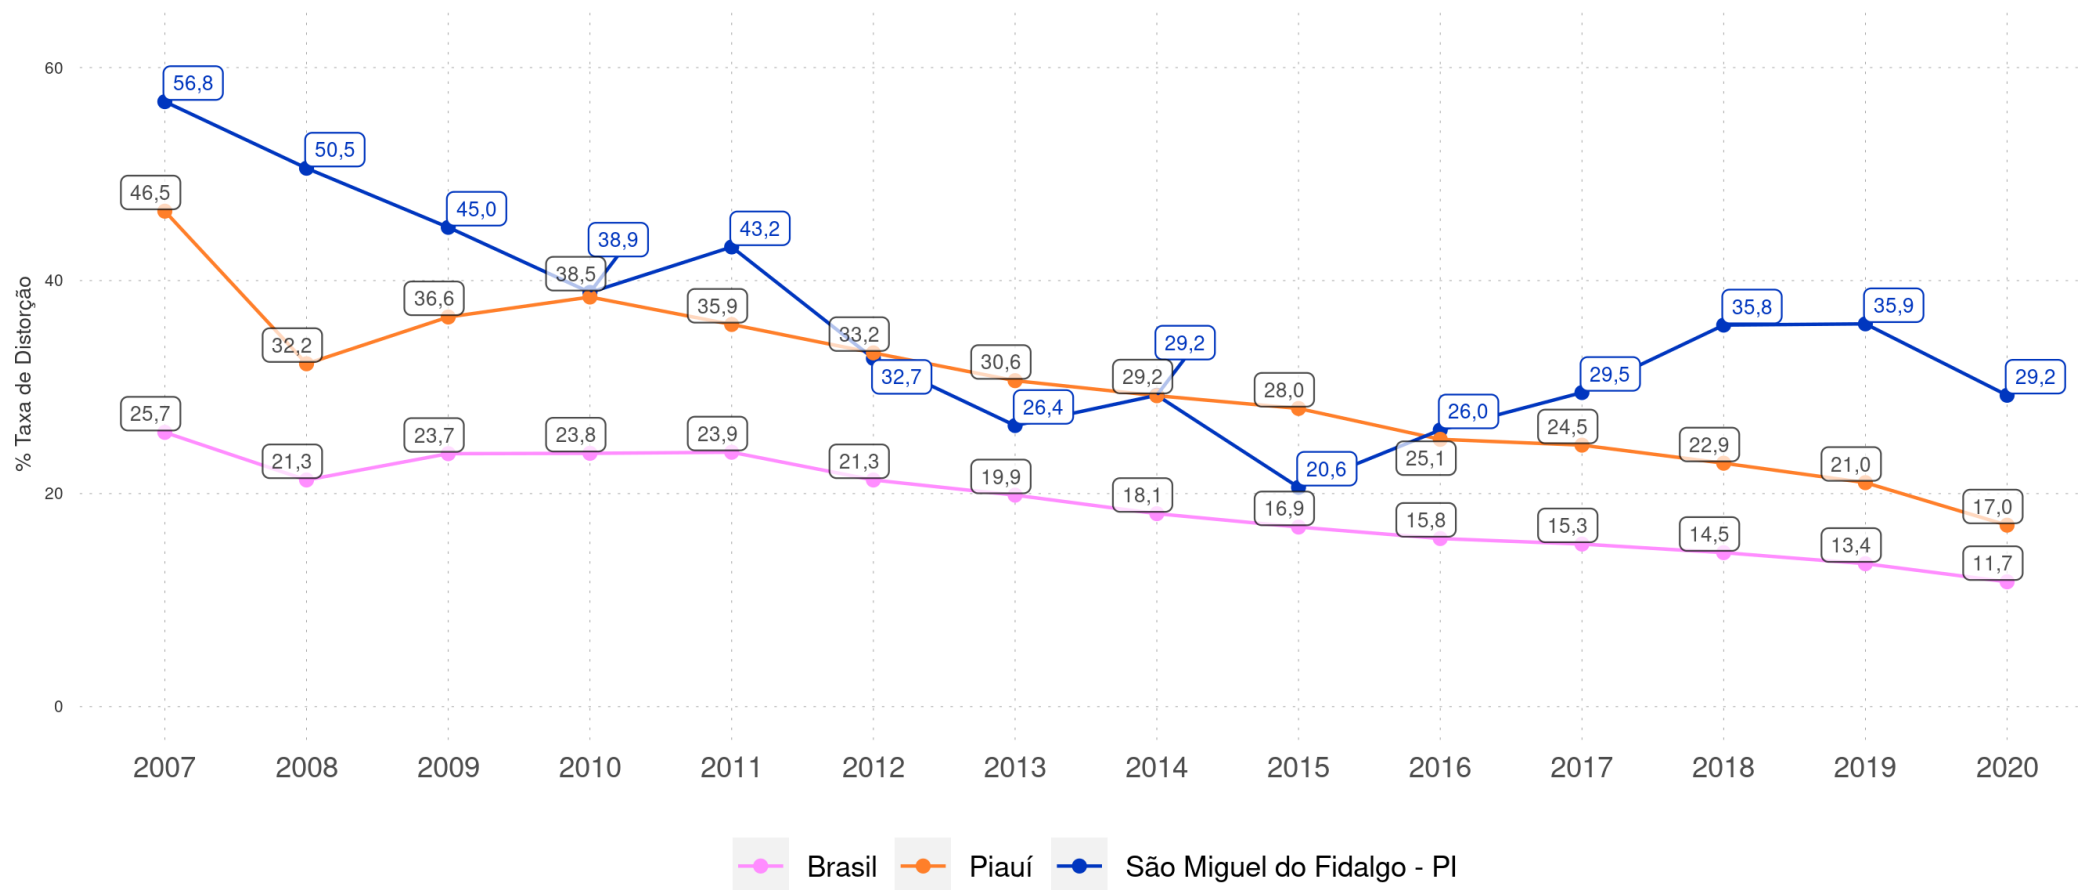

SÃO MIGUEL DO FIDALGO - PI

Diagnóstico Educacional

DISTORÇÃO IDADE-SÉRIE

Evolução da Taxa de Distorção Idade-Série no 3º ano do Ensino Fundamental Regular da rede pública