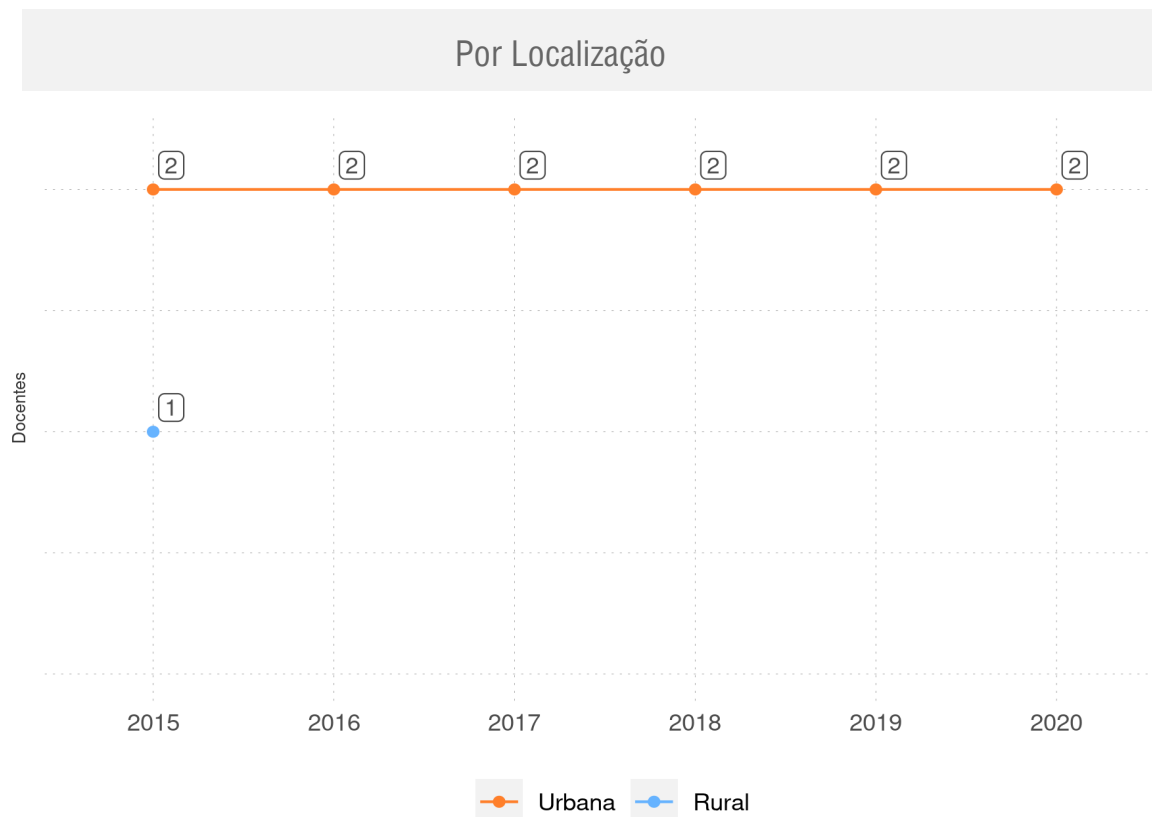

Por Rede

Por Localização

SÃO MIGUEL DO FIDALGO - PI

Diagnóstico Educacional

DOCENTES

Evolução o número de docentes no 1º ano do Ensino Fundamental na rede pública

SÃO MIGUEL DO FIDALGO - PI

Diagnóstico Educacional