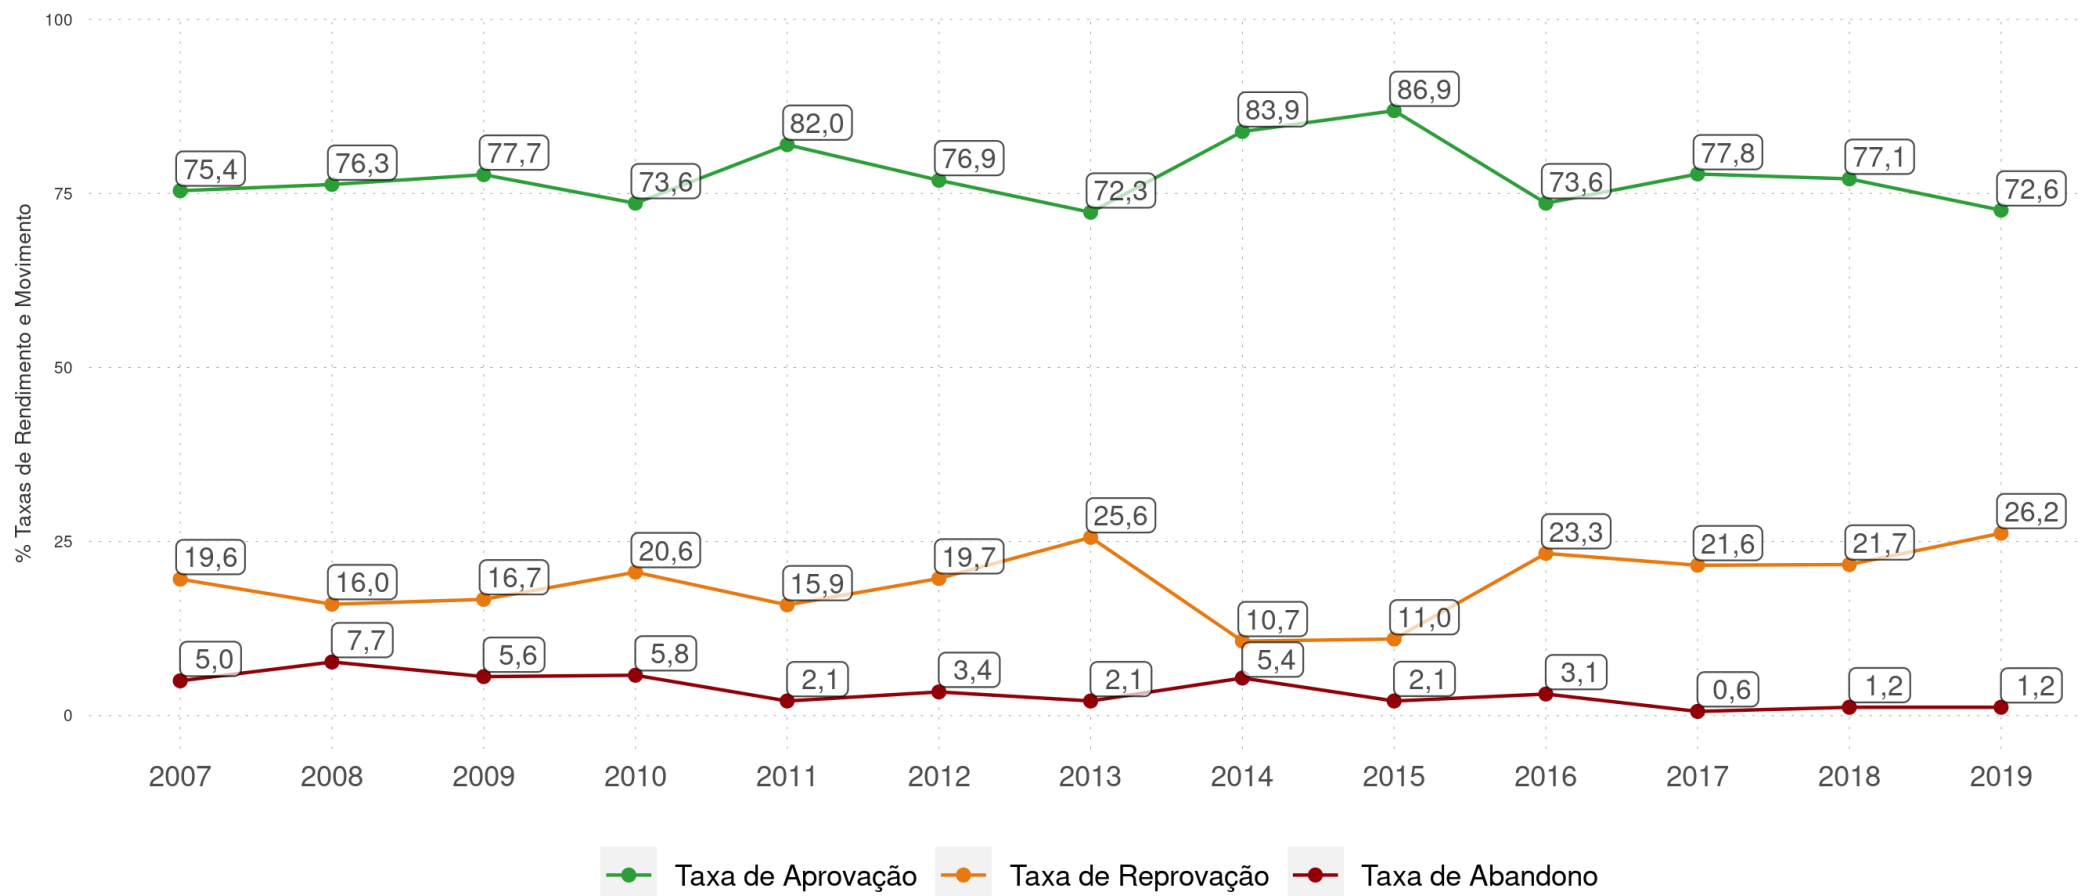

SÃO MIGUEL DO FIDALGO - PI

Diagnóstico Educacional

SÃO MIGUEL DO FIDALGO - PI

Diagnóstico Educacional

RENDIMENTO E MOVIMENTO

Evolução das Taxas de Rendimento e Movimento no Ensino Fundamental Regular da rede pública