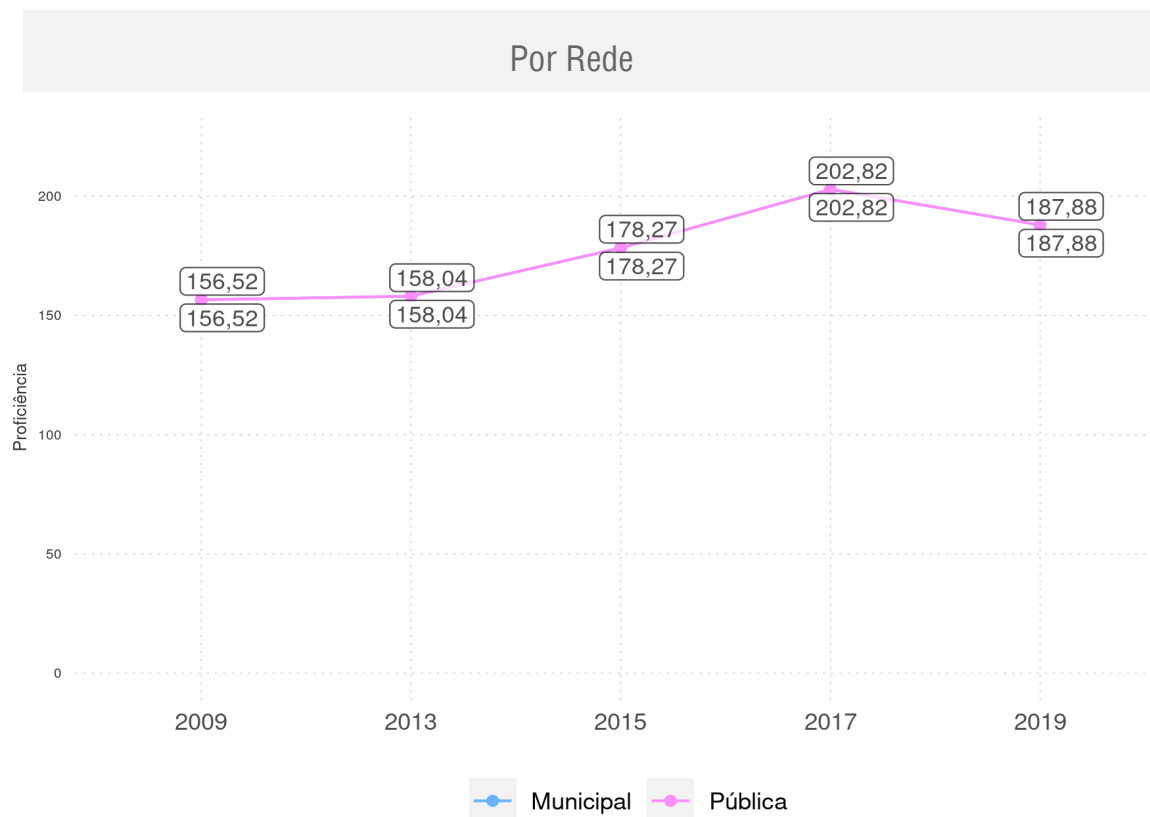

SÃO MIGUEL DO FIDALGO - PI

Diagnóstico Educacional

SAEB

Evolução da proficiência do 5º ano em L. Portuguesa - Rede Pública