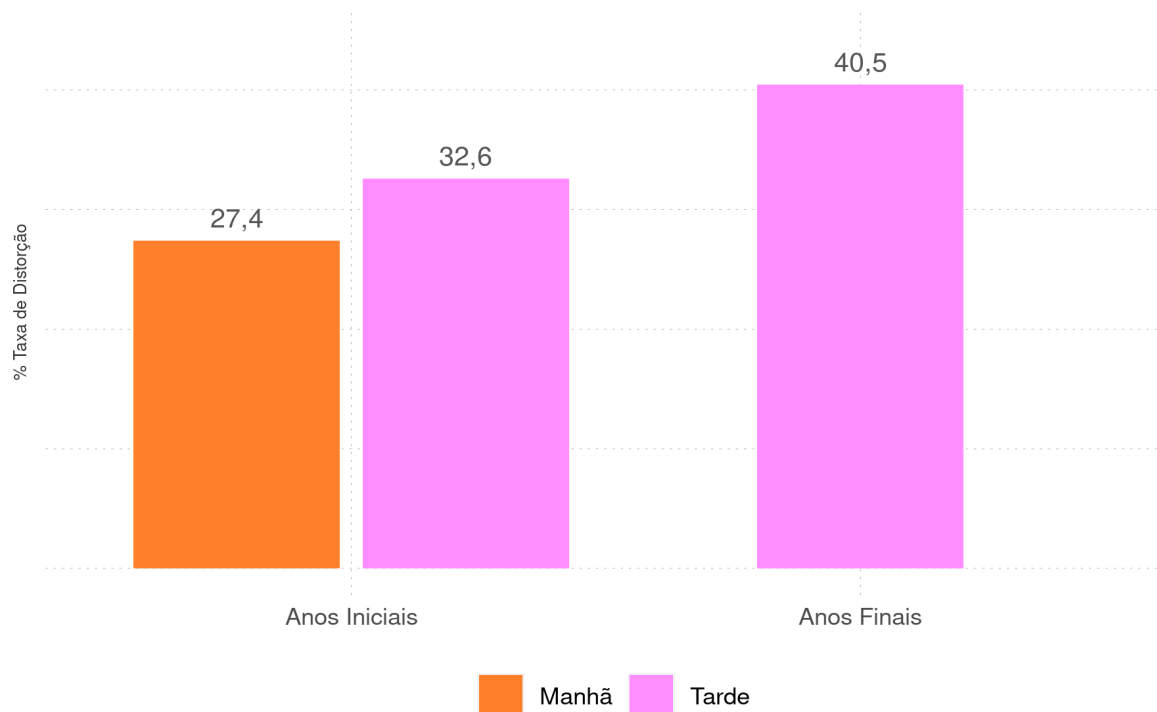

SÃO MIGUEL DO FIDALGO - PI

Diagnóstico Educacional

DISTORÇÃO IDADE-SÉRIE 2020

Taxa de Distorção Idade-Série por fase e ano do Ensino Fundamental Regular na rede pública

Por Turno e Tempo Integral