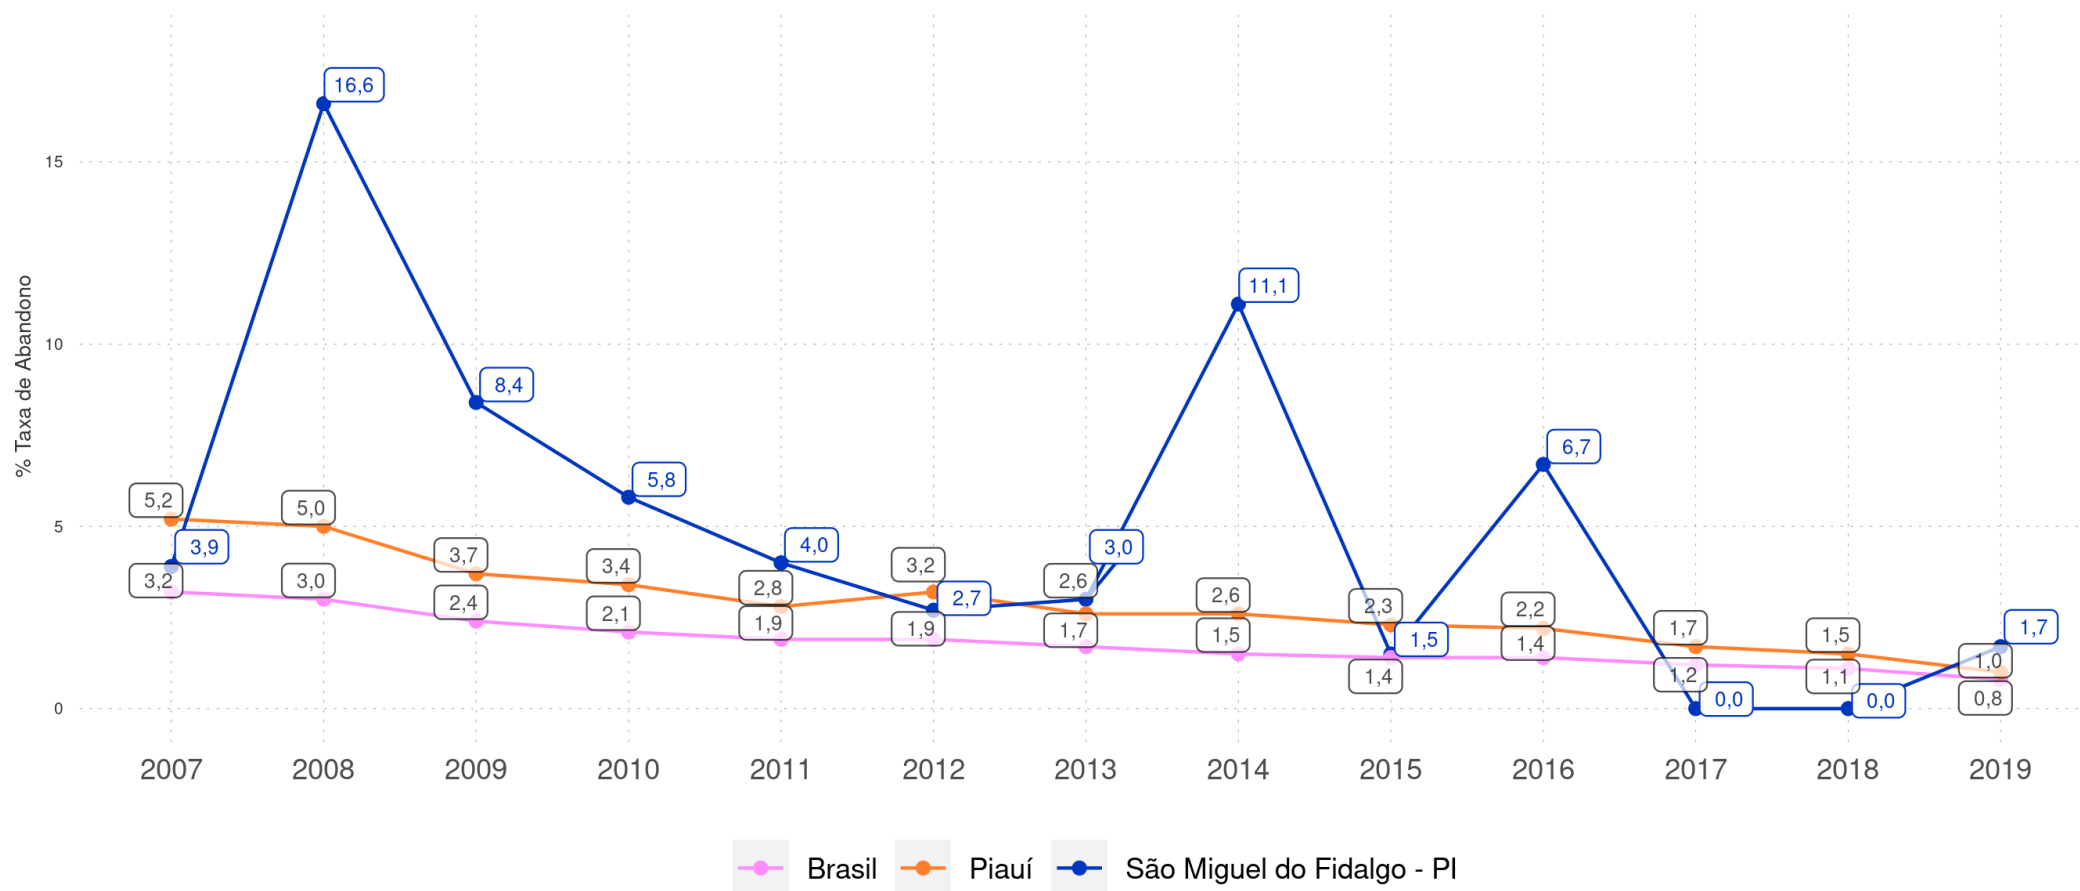

RENDIMENTO E MOVIMENTO

Evolução da Taxa de Abandono no 4º ano do Ensino Fundamental Regular da rede pública

SÃO MIGUEL DO FIDALGO - PI

Diagnóstico Educacional

RENDIMENTO E MOVIMENTO

Evolução da Taxa de Abandono no 5º ano do Ensino Fundamental Regular da rede pública