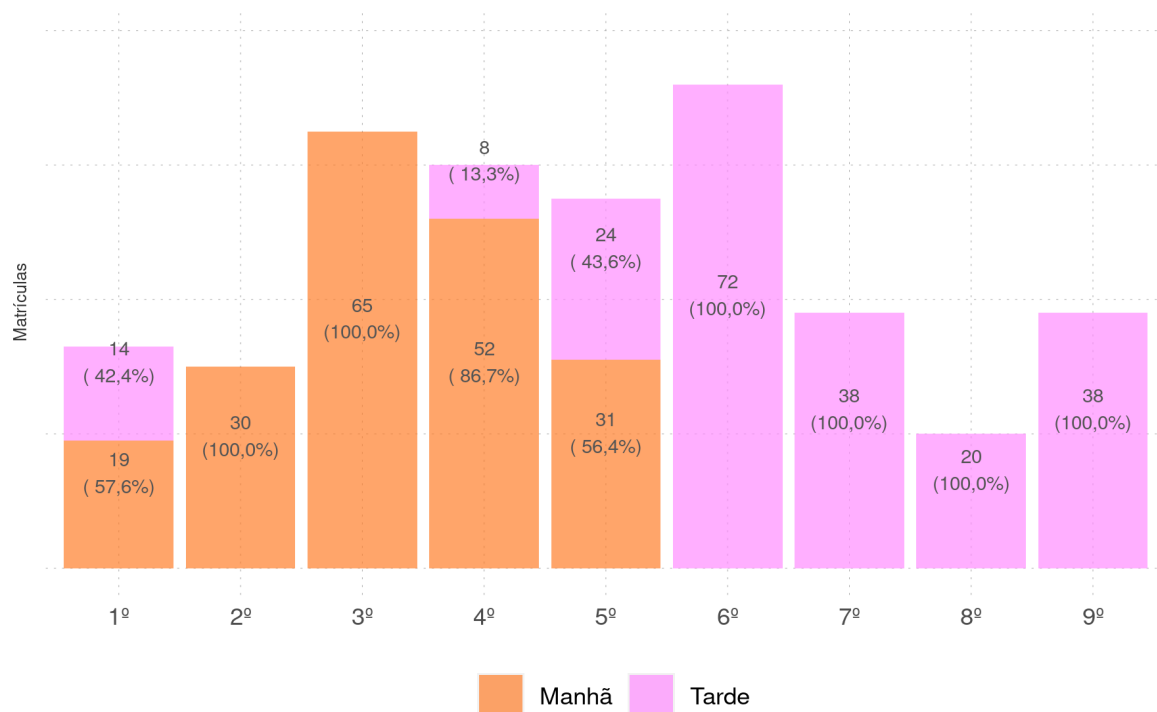

SÃO MIGUEL DO FIDALGO - PI

Diagnóstico Educacional

MATRÍCULAS 2020

Matrículas por ano do Ensino Fundamental Regular da rede pública

Por Turno e Tempo Integral