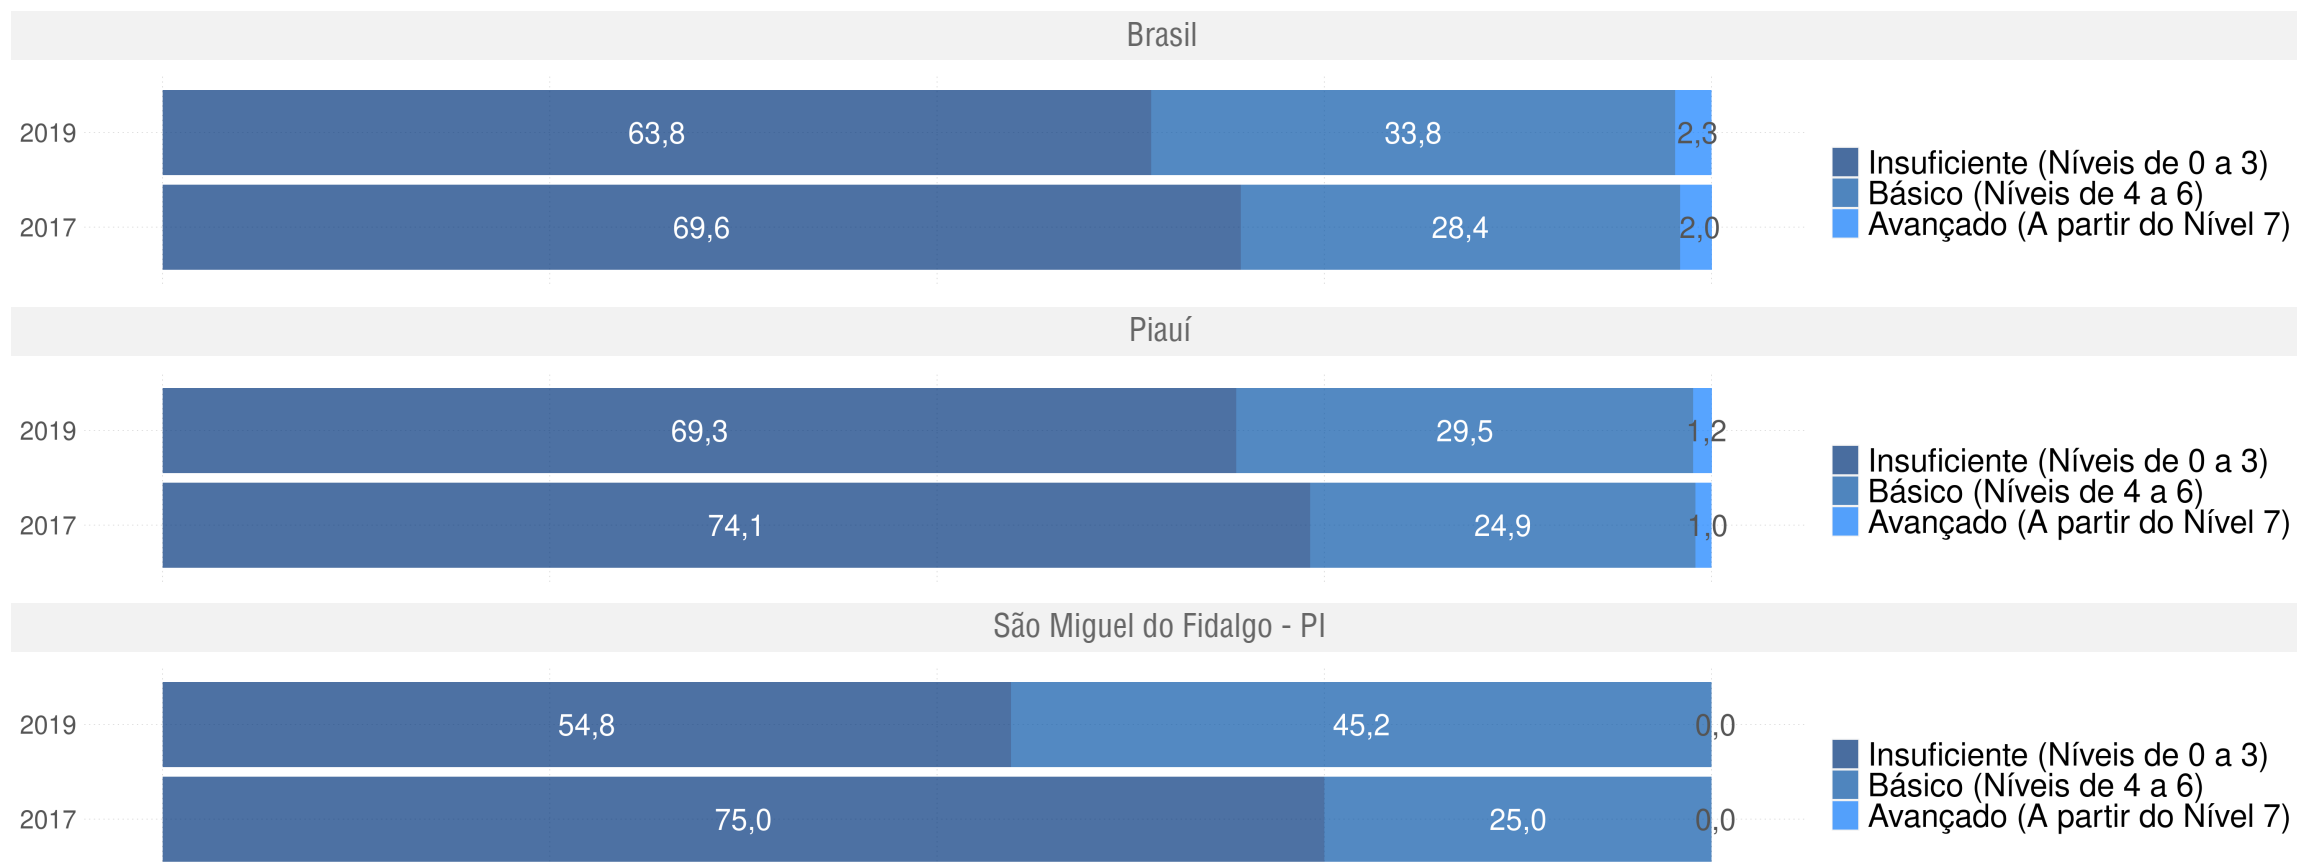

SÃO MIGUEL DO FIDALGO - PI

Diagnóstico Educacional

SAEB

Distribuição percentual dos alunos do 9º ano por Padrão de Proficiência em Matemática - Comparativo 2017 x 2019 - Rede Pública