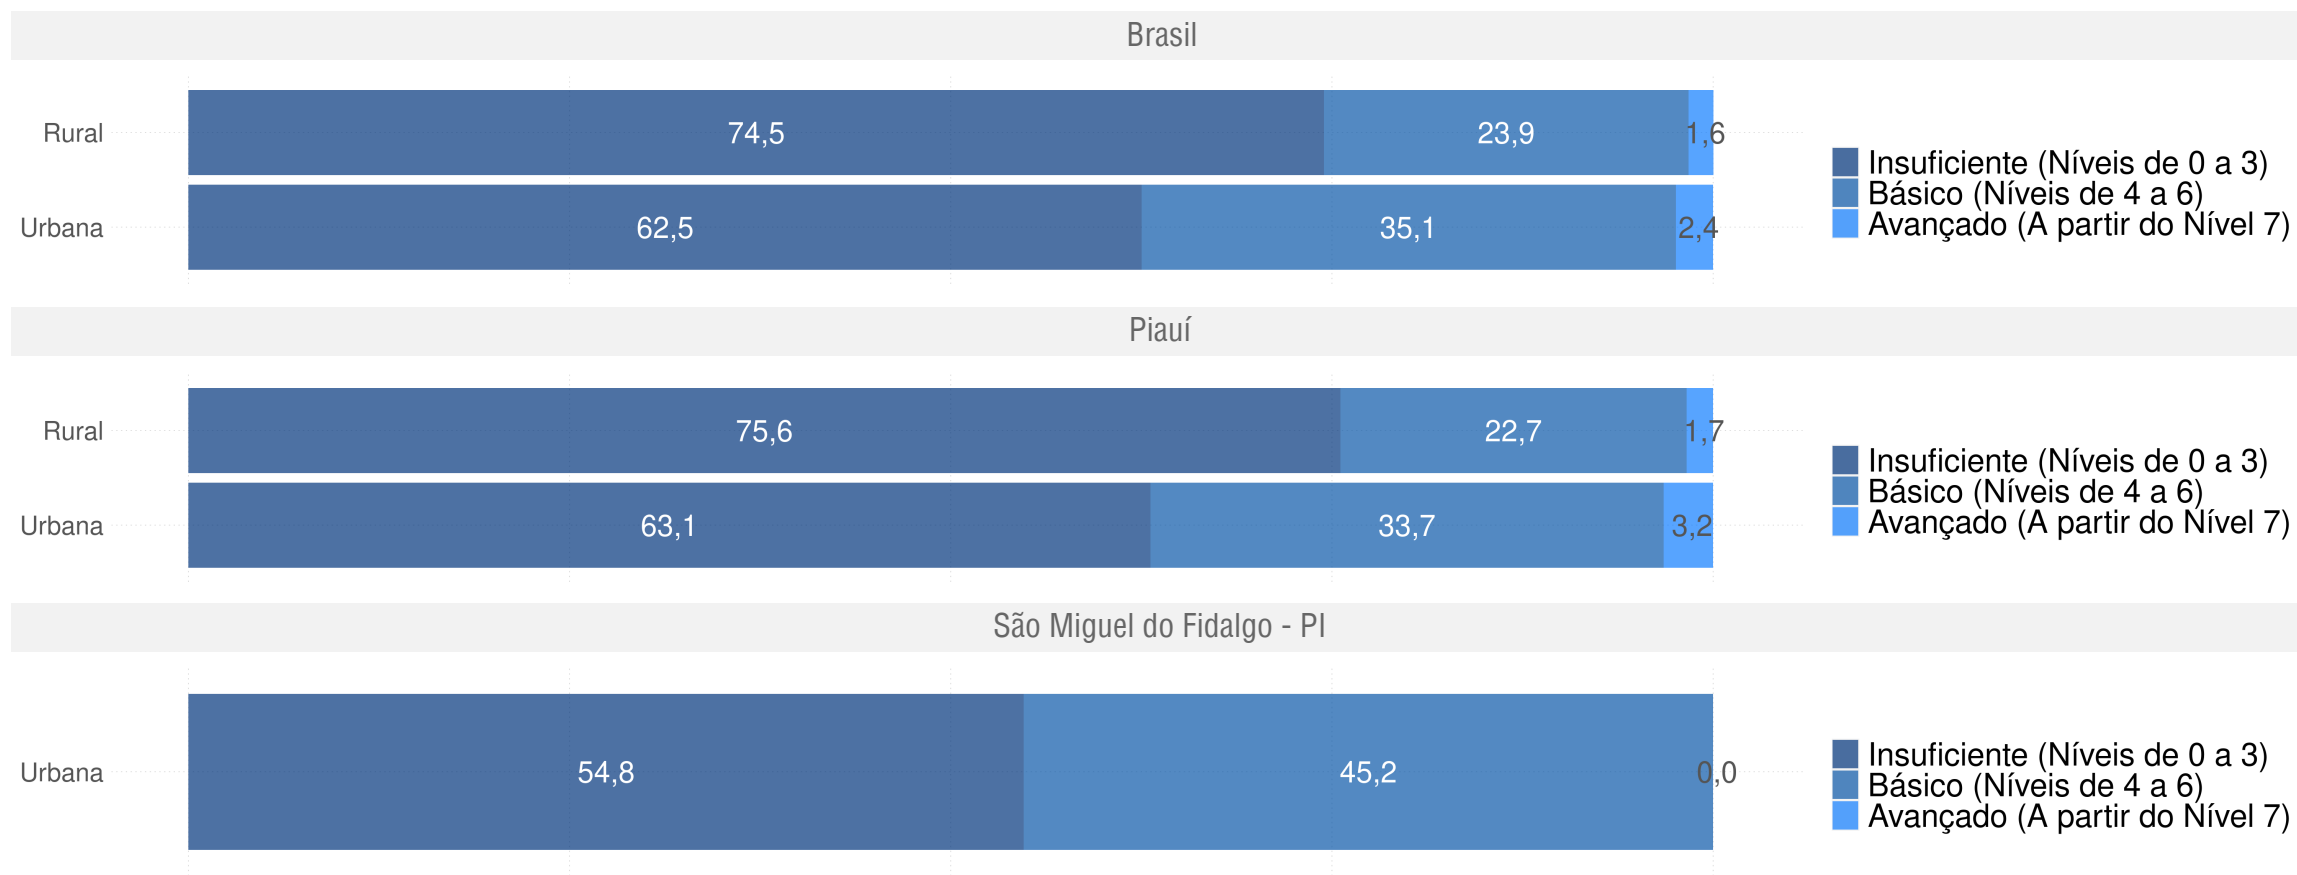

Diagnóstico Educacional

SAEB 2019

Distribuição percentual dos alunos do 9º ano por Padrão de Proficiência em Matemática e por Rede

SÃO MIGUEL DO FIDALGO - PI

Diagnóstico Educacional

SAEB 2019

Distribuição percentual dos alunos do 9º ano por Padrão de Proficiência em Matemática e por Localização - Rede Pública