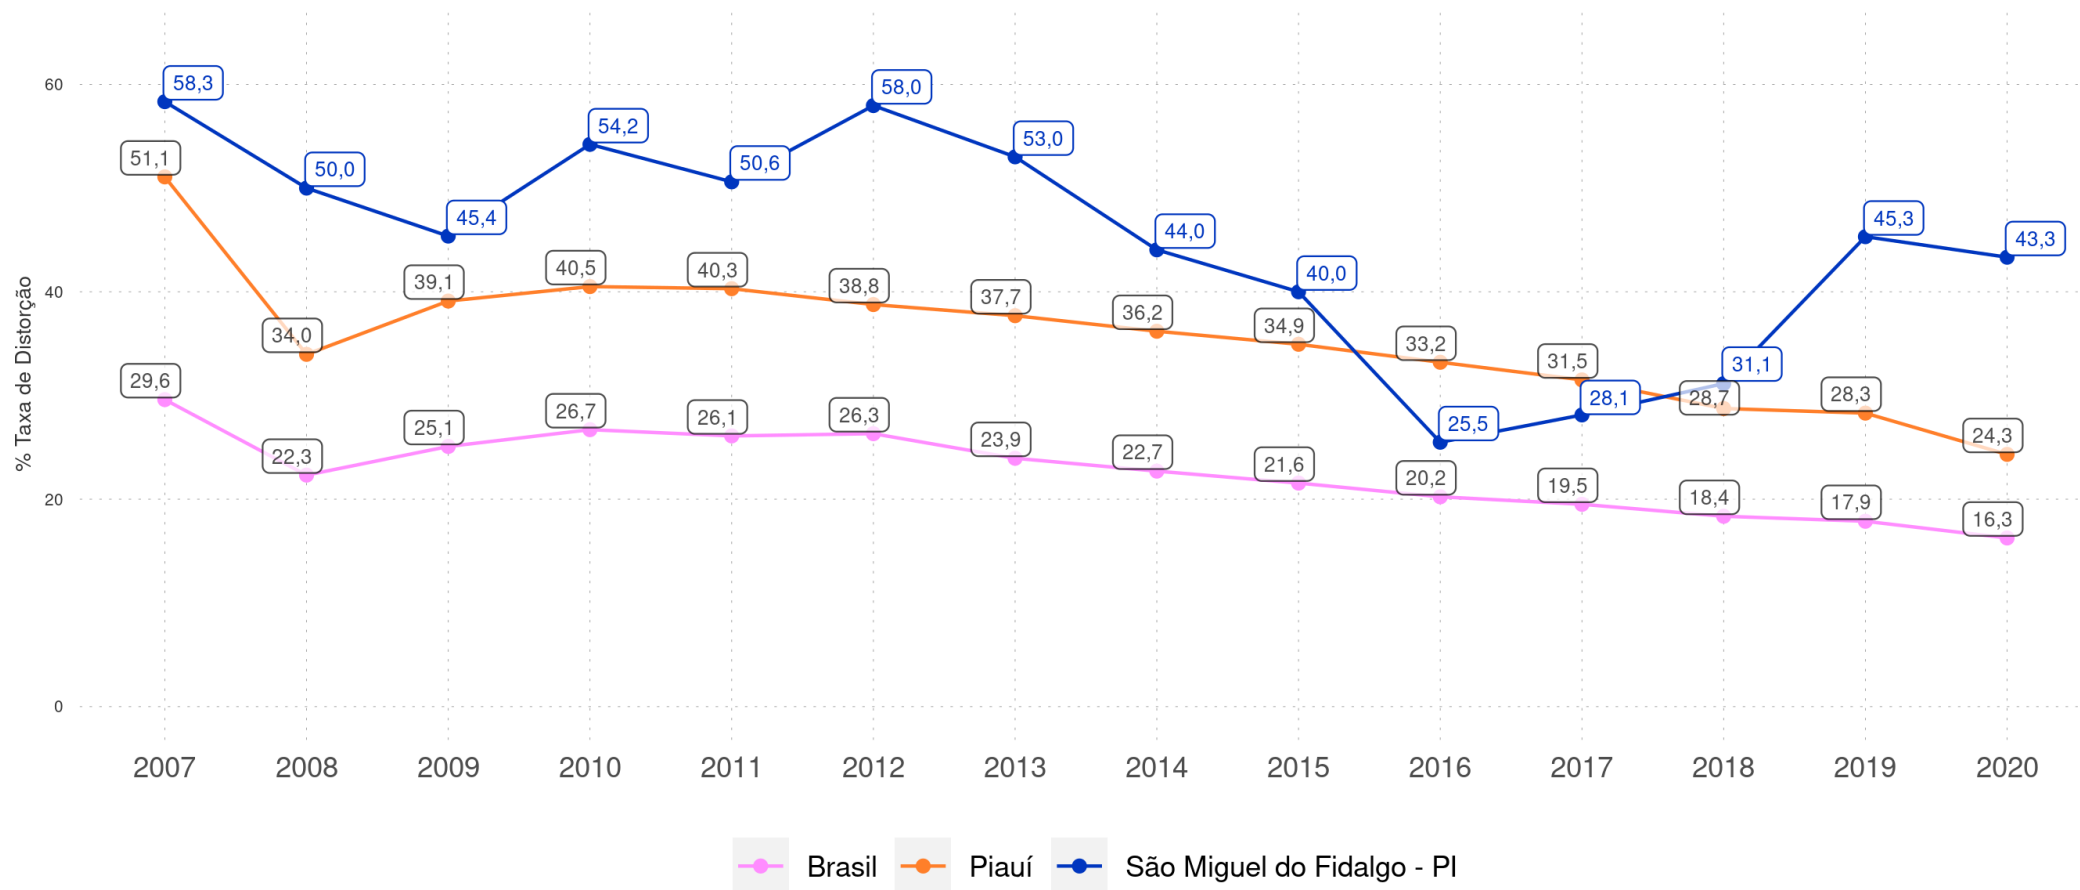

SÃO MIGUEL DO FIDALGO - PI

Diagnóstico Educacional

DISTORÇÃO IDADE-SÉRIE

Evolução da Taxa de Distorção Idade-Série no 4º ano do Ensino Fundamental Regular da rede pública