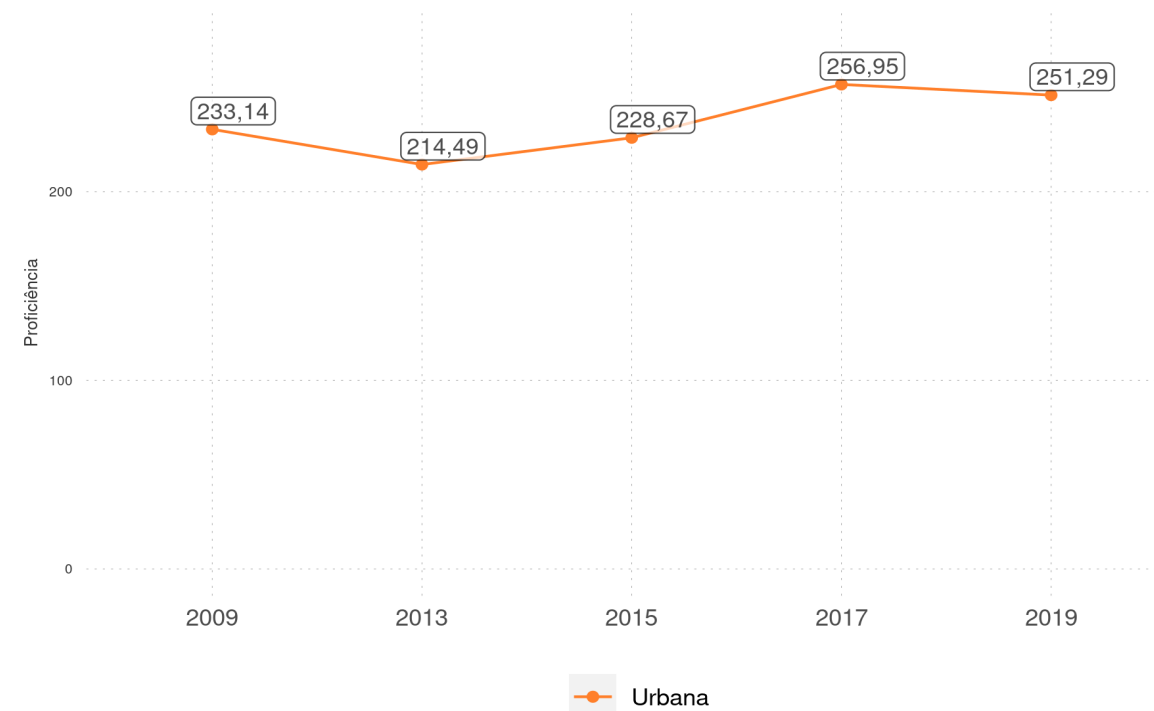

SÃO MIGUEL DO FIDALGO - PI

Diagnóstico Educacional

SAEB

Evolução da proficiência do 9º ano em L. Portuguesa - Rede Pública

Por Rede

Por Localização

SÃO MIGUEL DO FIDALGO - PI

Diagnóstico Educacional