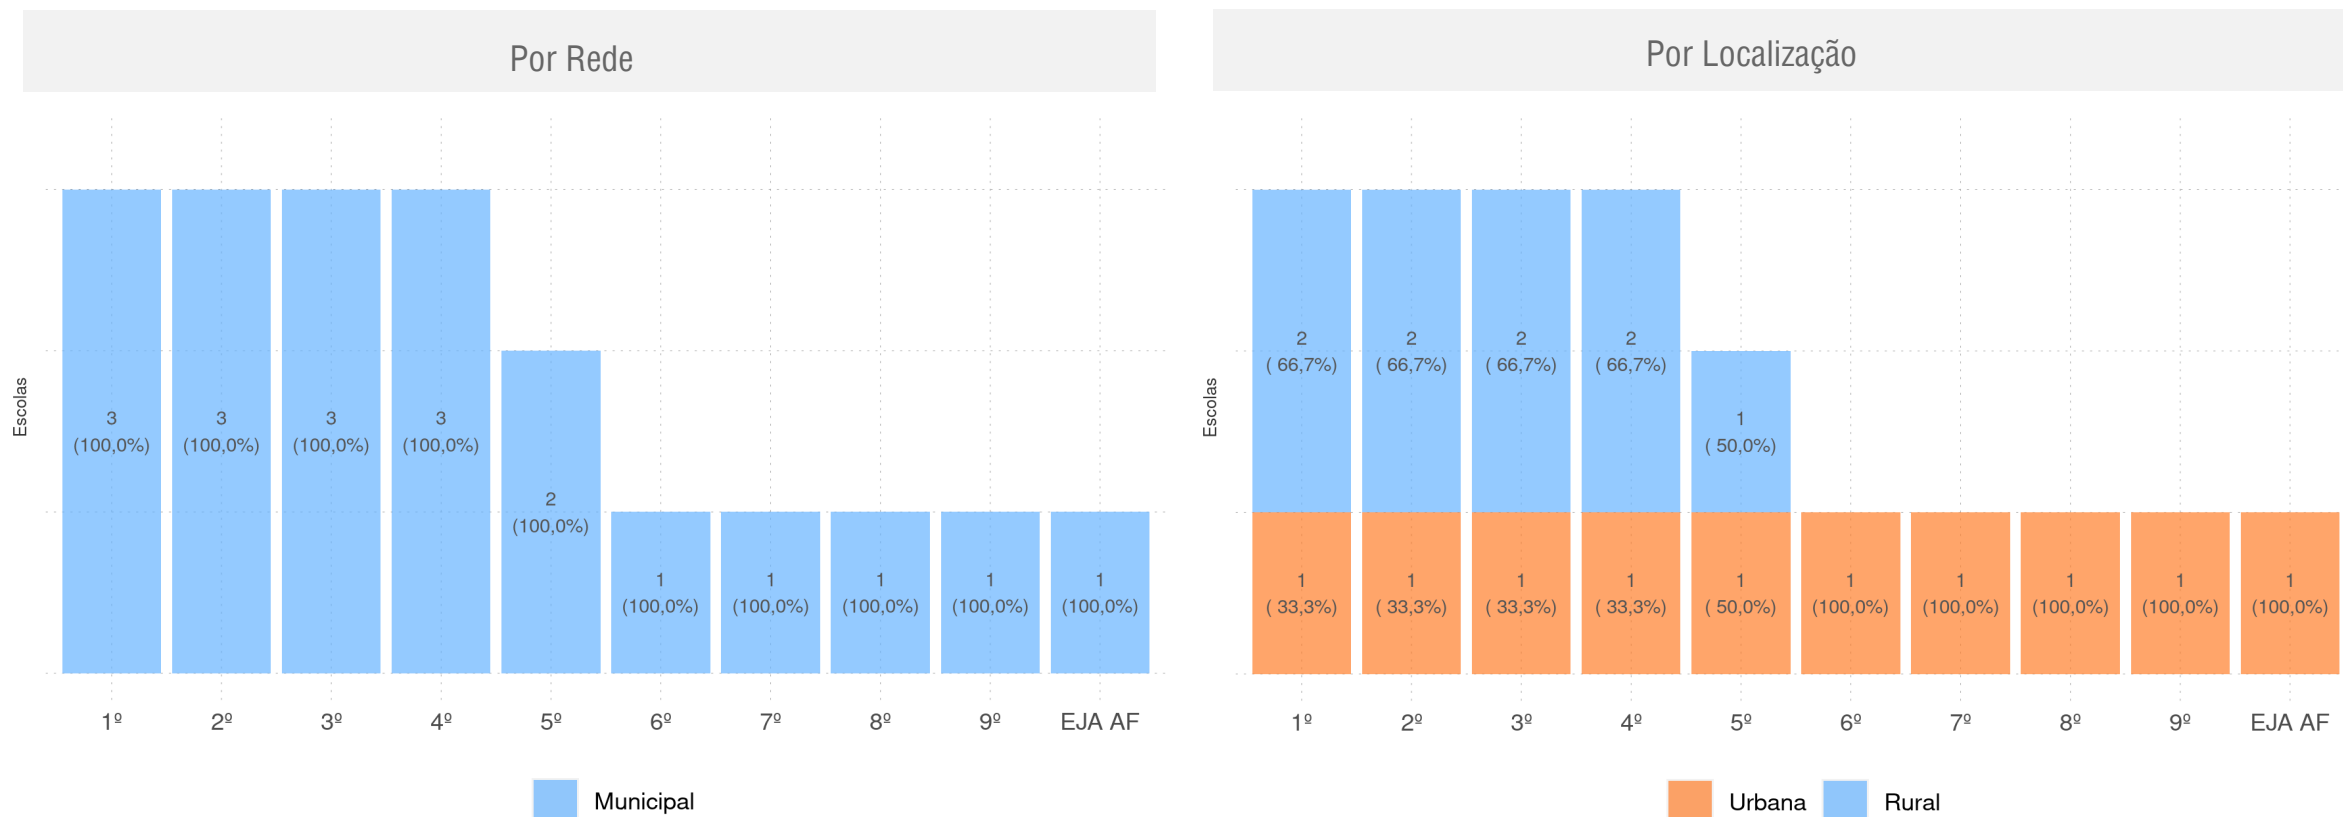

SÃO MIGUEL DO FIDALGO - PI

Diagnóstico Educacional

ESCOLAS 2020

Número de escolas por ano de oferta no Ensino Regular e por fase de oferta da EJA, no Ensino Fundamental da rede pública