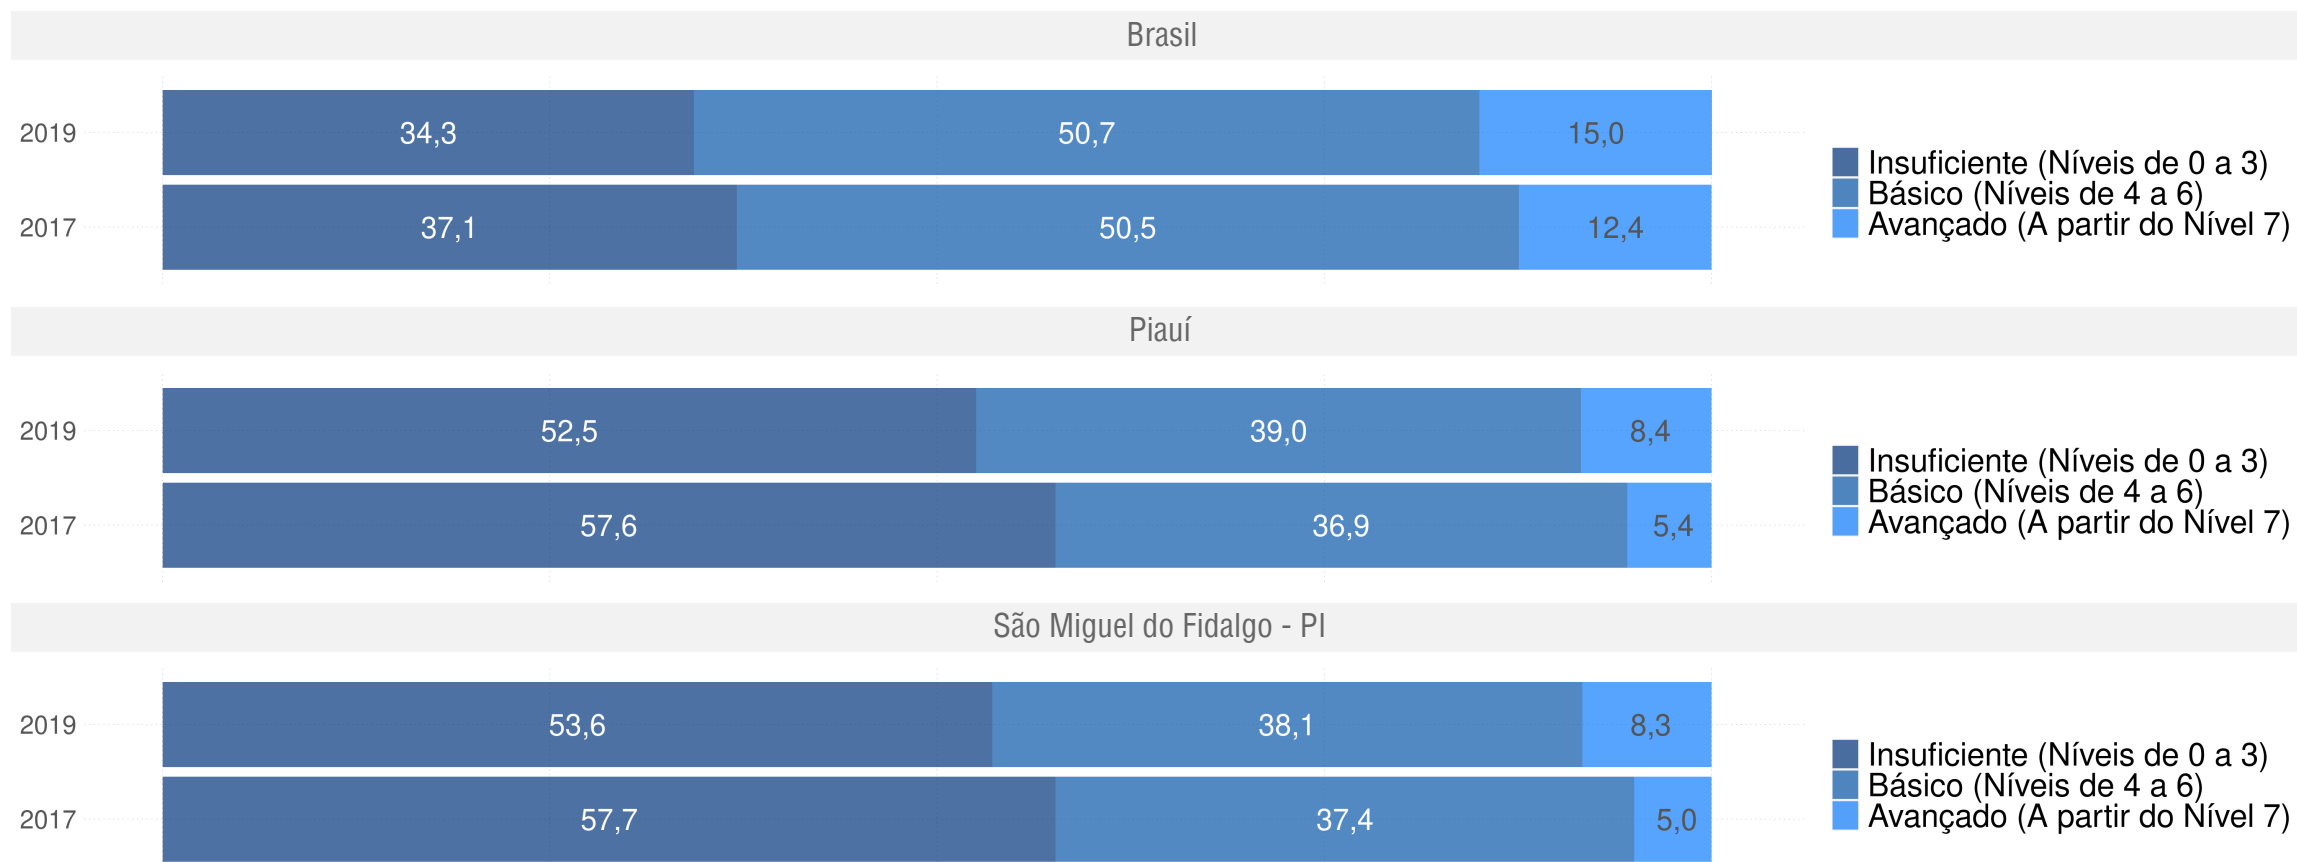

SÃO MIGUEL DO FIDALGO - PI

Diagnóstico Educacional

SAEB

Distribuição percentual dos alunos do 5º ano por Padrão de Proficiência em Matemática - Comparativo 2017 x 2019 - Rede Pública