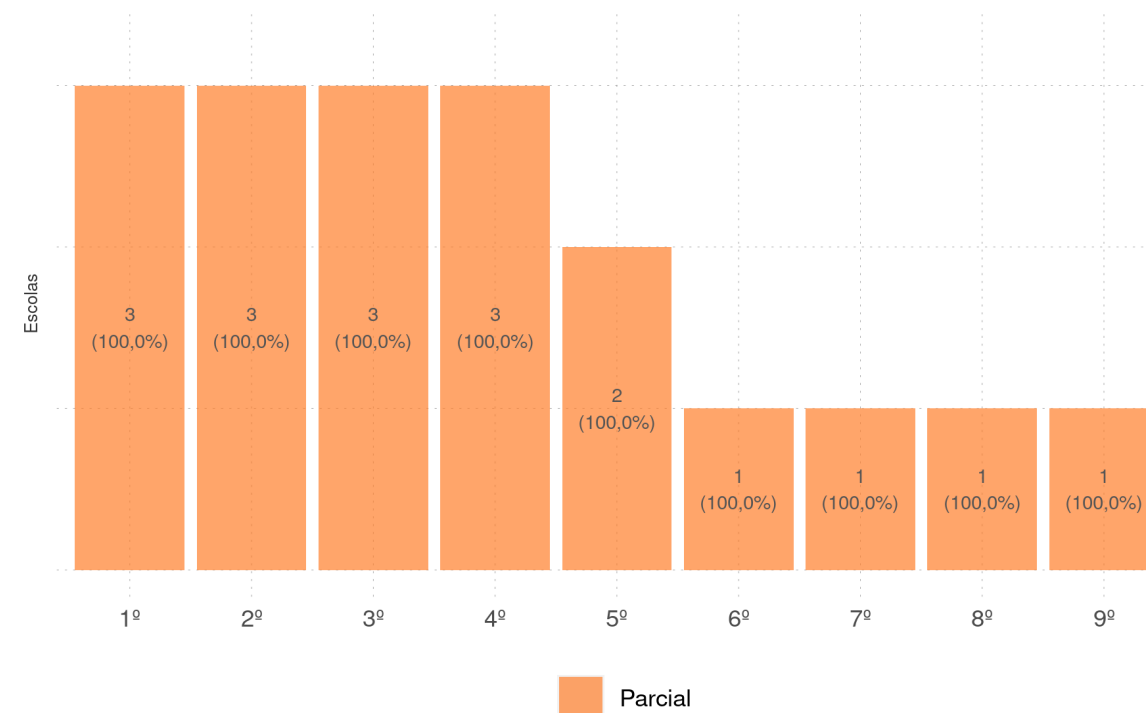

Diagnóstico Educacional

ESCOLAS 2020

Número de escolas por ano de oferta no Ensino Fundamental Regular da rede pública

Por Turno e Tempo Integral

Tempo Integral x Tempo Parcial

Docentes

SÃO MIGUEL DO FIDALGO - PI