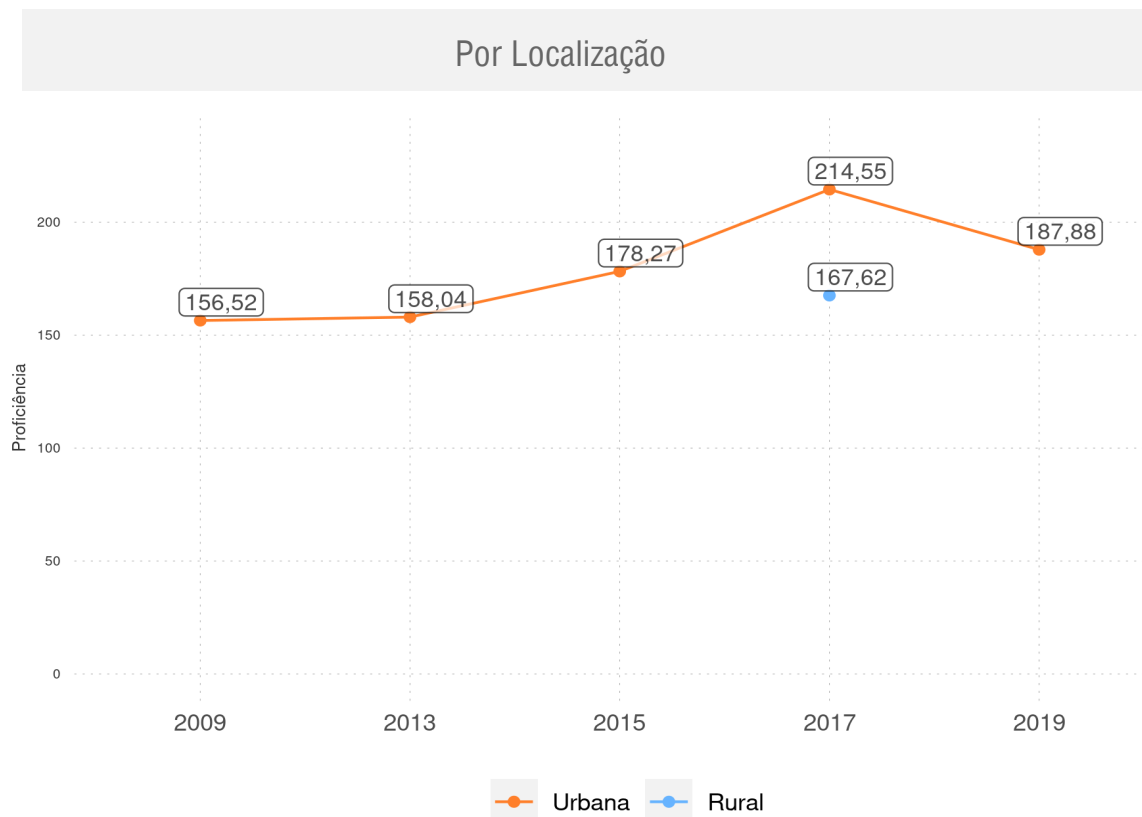

SÃO MIGUEL DO FIDALGO - PI

Diagnóstico Educacional

SAEB

Evolução da proficiência do 5º ano em L. Portuguesa - Rede Pública