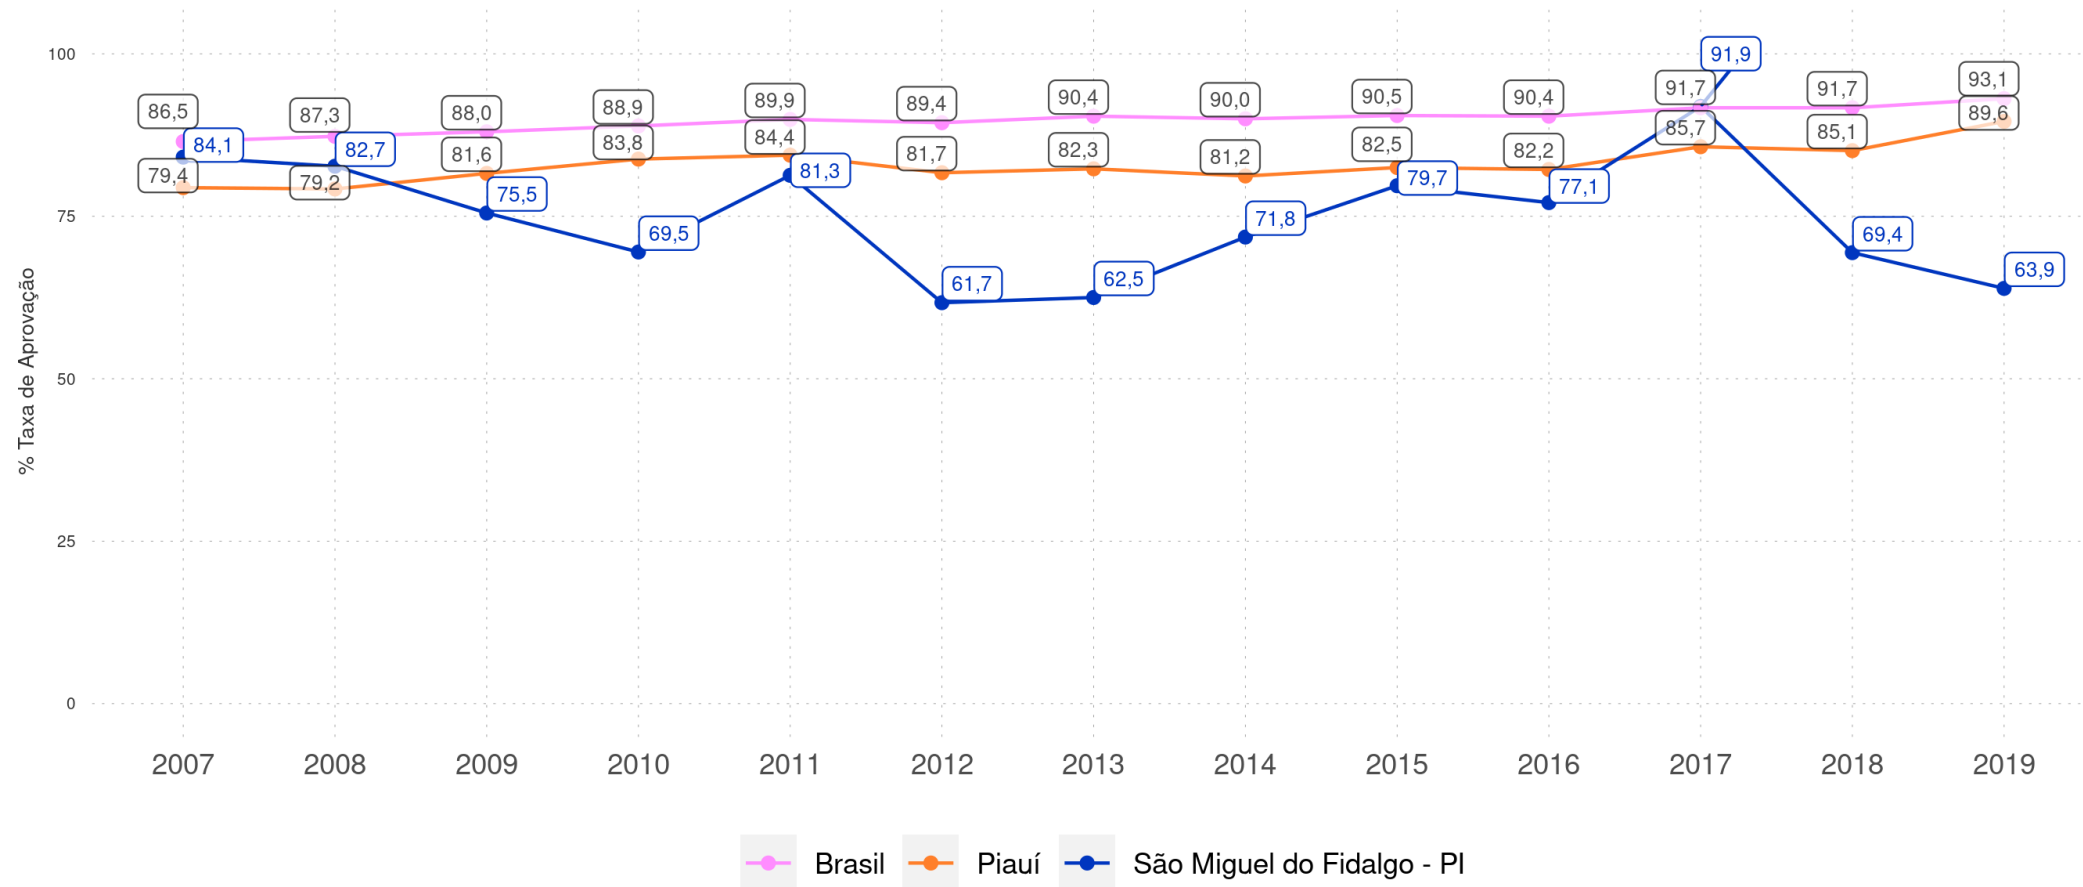

SÃO MIGUEL DO FIDALGO - PI

Diagnóstico Educacional

RENDIMENTO E MOVIMENTO

Evolução da Taxa de Aprovação no 5º ano do Ensino Fundamental Regular da rede pública

SÃO MIGUEL DO FIDALGO - PI

Diagnóstico Educacional