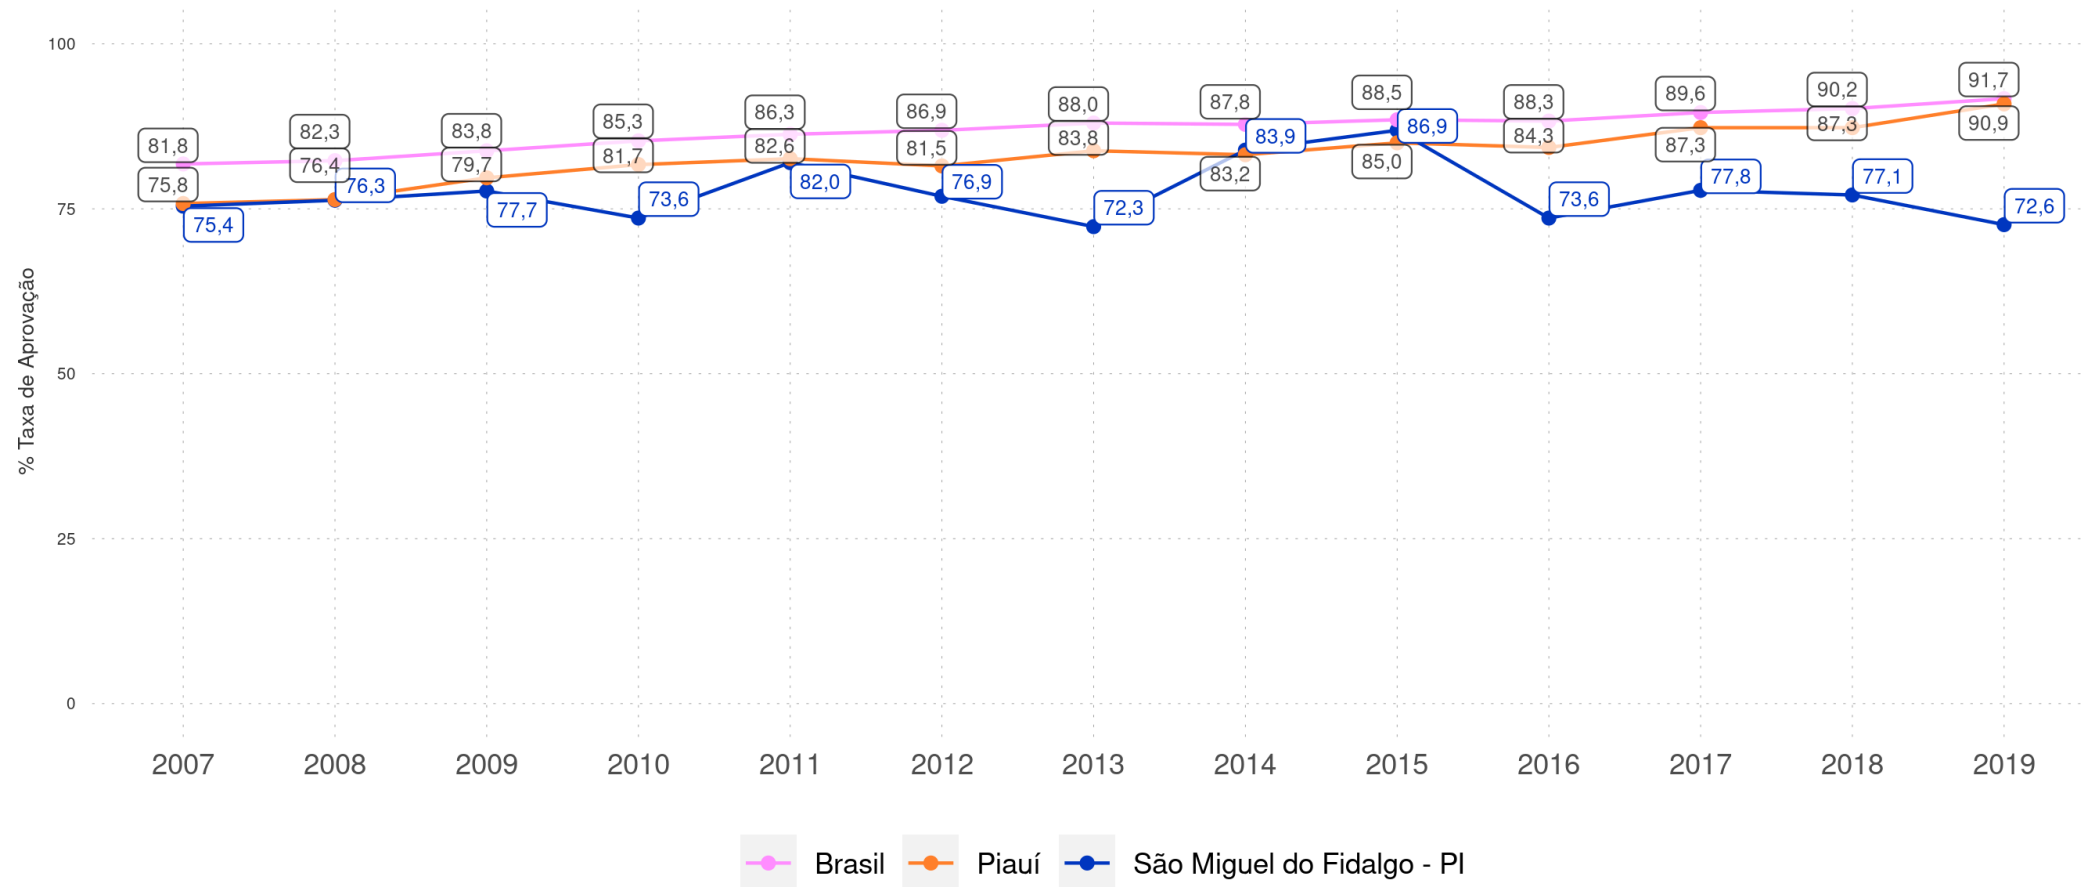

SÃO MIGUEL DO FIDALGO - PI

Diagnóstico Educacional

RENDIMENTO E MOVIMENTO

Evolução da Taxa de Aprovação no Ensino Fundamental Regular da rede pública