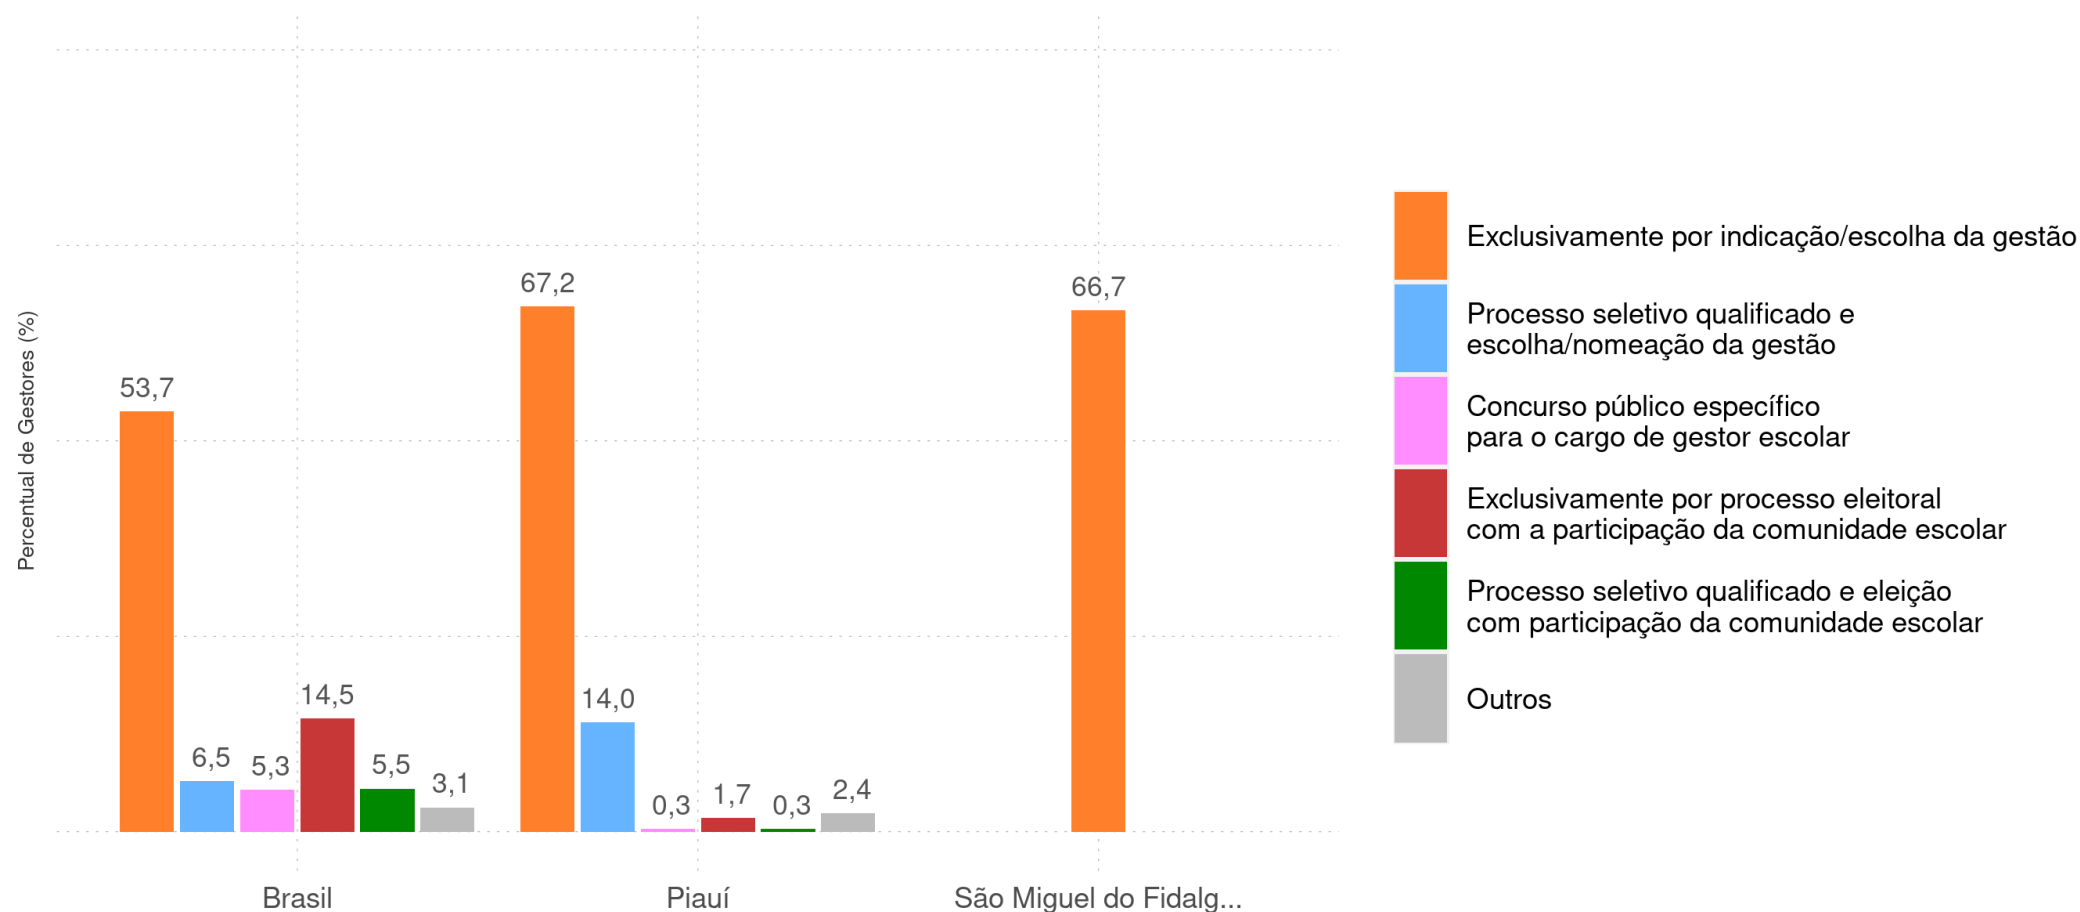

SÃO MIGUEL DO FIDALGO - PI

Diagnóstico Educacional

GESTORES 2020

Percentual de gestores em escolas com Ed. Infantil e Ens. Fundamental, da rede pública, por tipo de acesso ao cargo