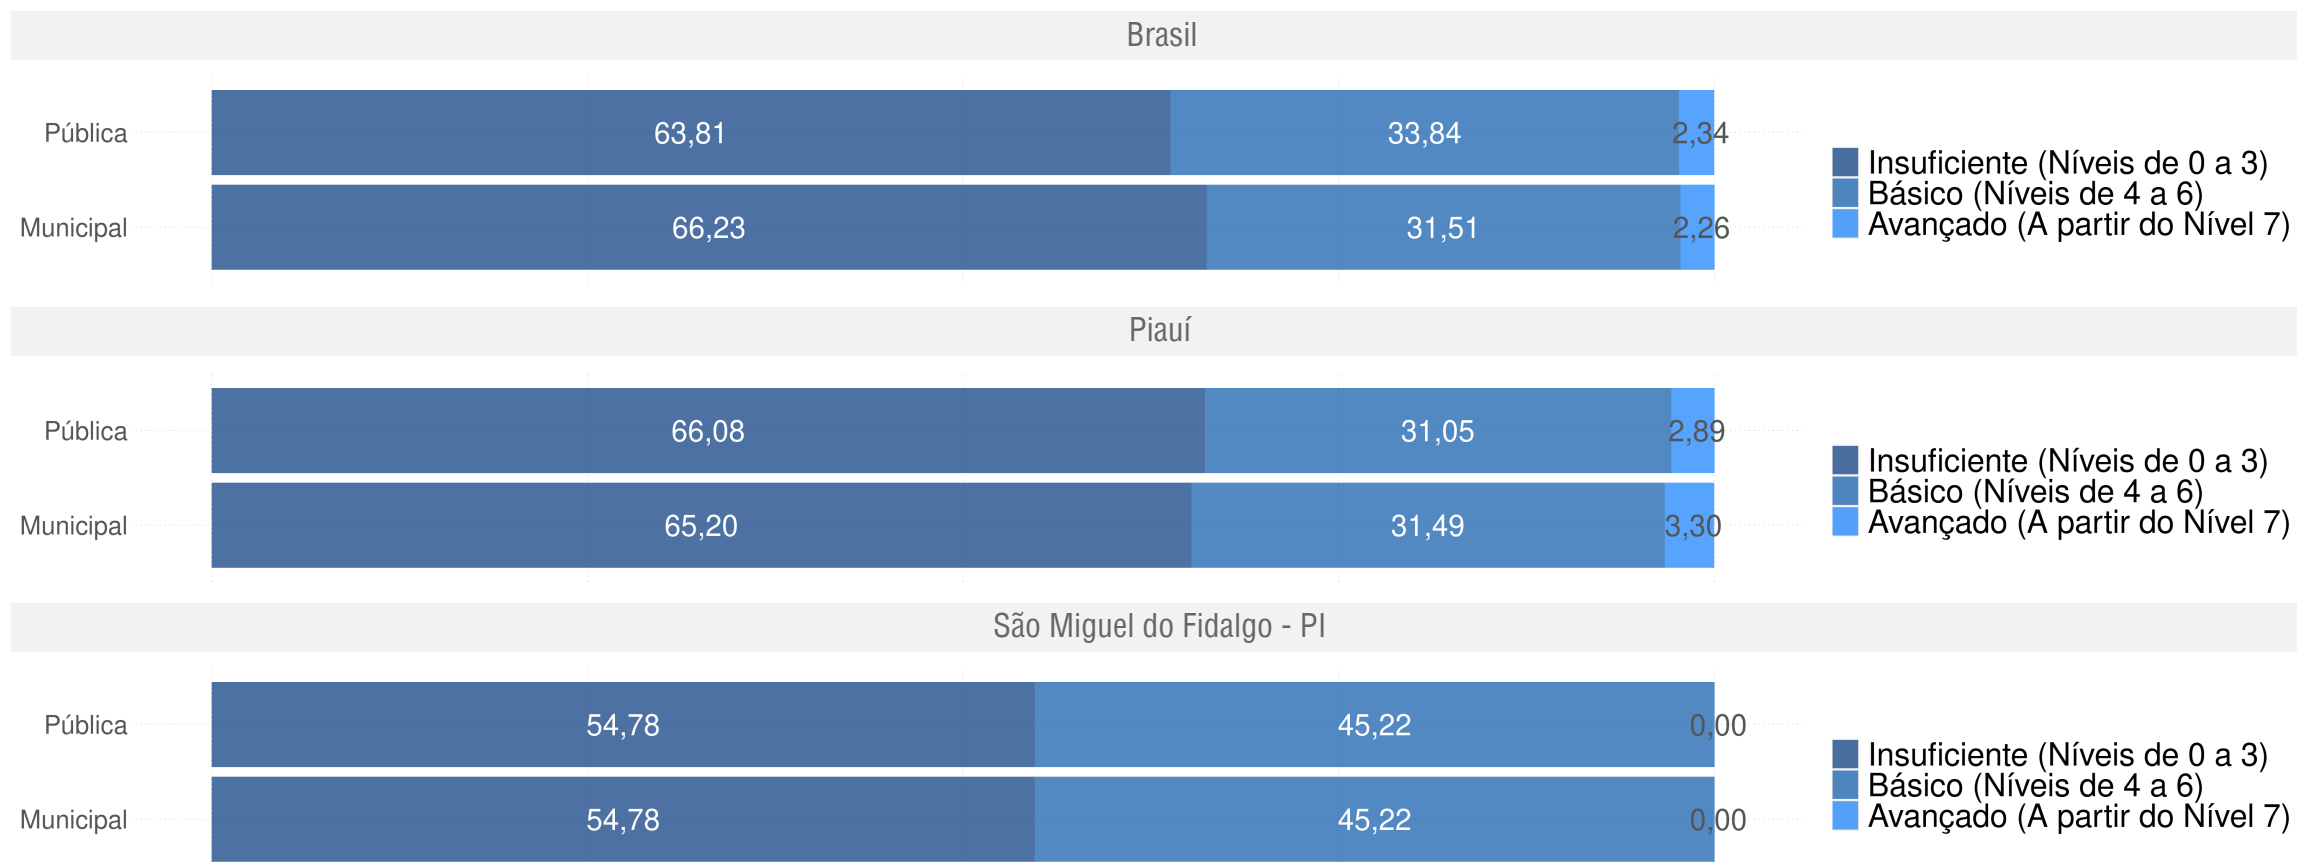

SÃO MIGUEL DO FIDALGO - PI

Diagnóstico Educacional

SAEB 2019

Distribuição percentual dos alunos do 9º ano por Padrão de Proficiência em Matemática e por Rede