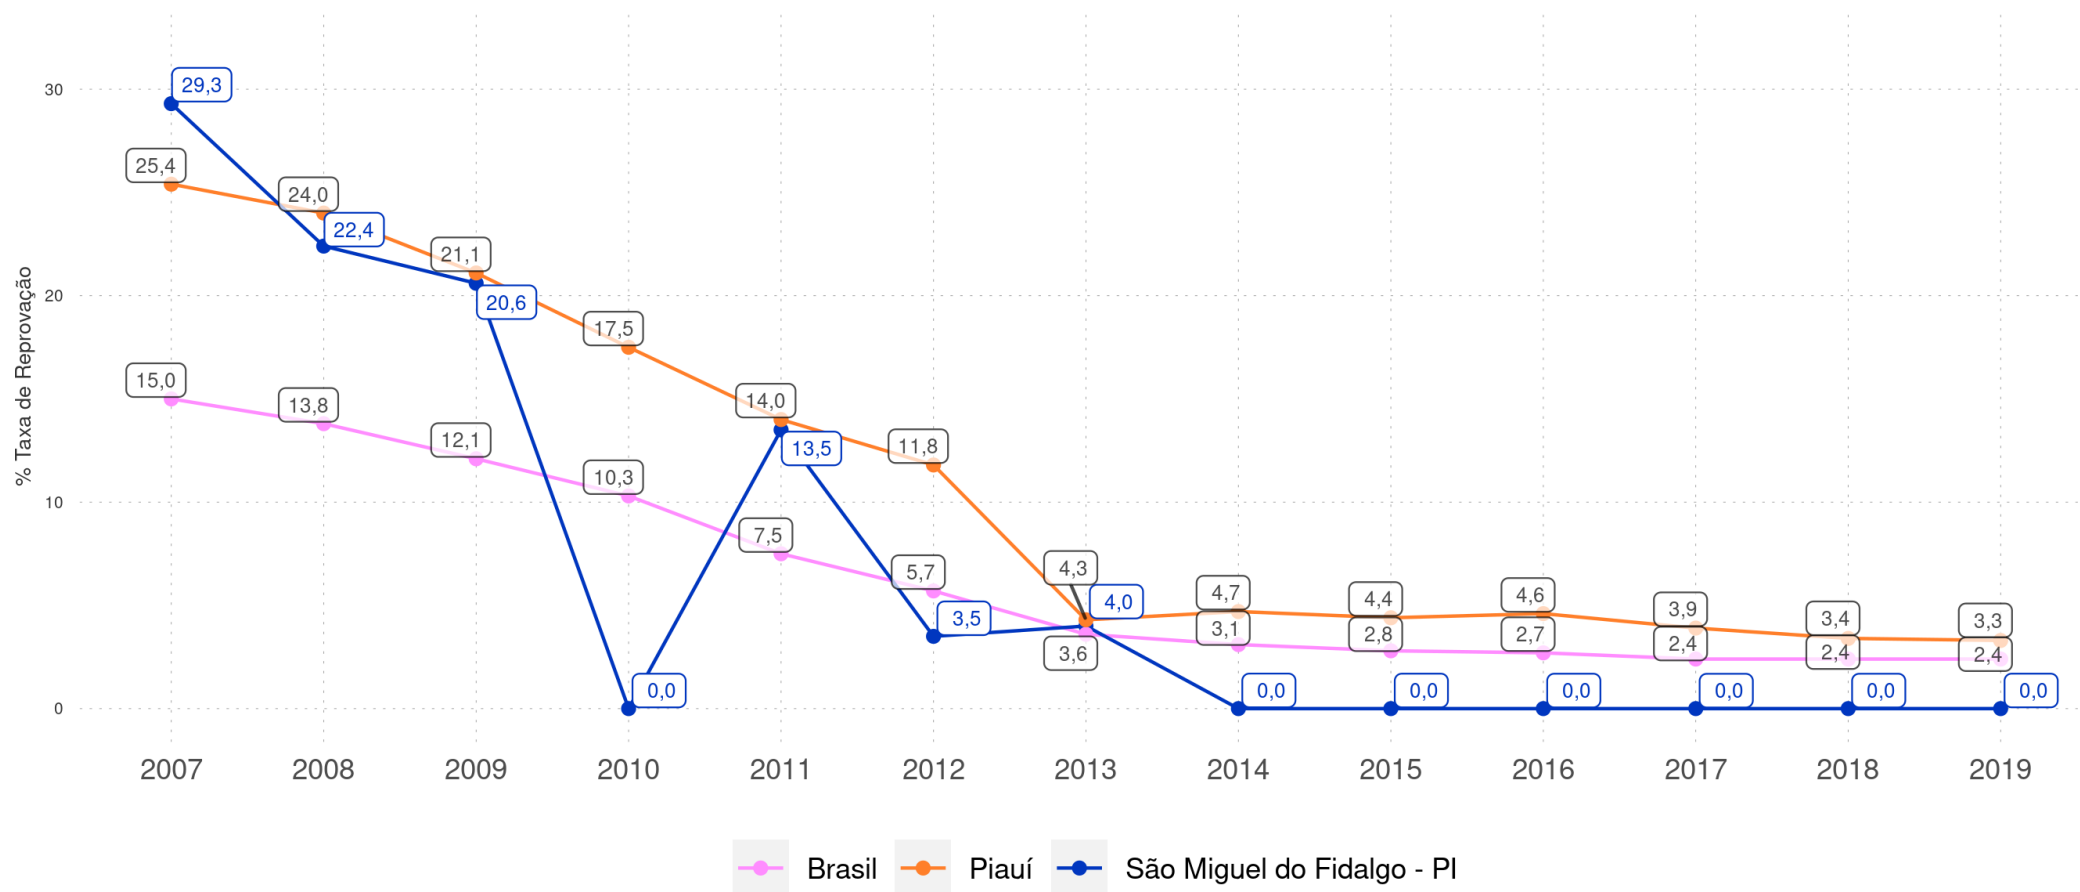

SÃO MIGUEL DO FIDALGO - PI

Diagnóstico Educacional

RENDIMENTO E MOVIMENTO

Evolução da Taxa de Reprovação no 2º ano do Ensino Fundamental Regular da rede pública