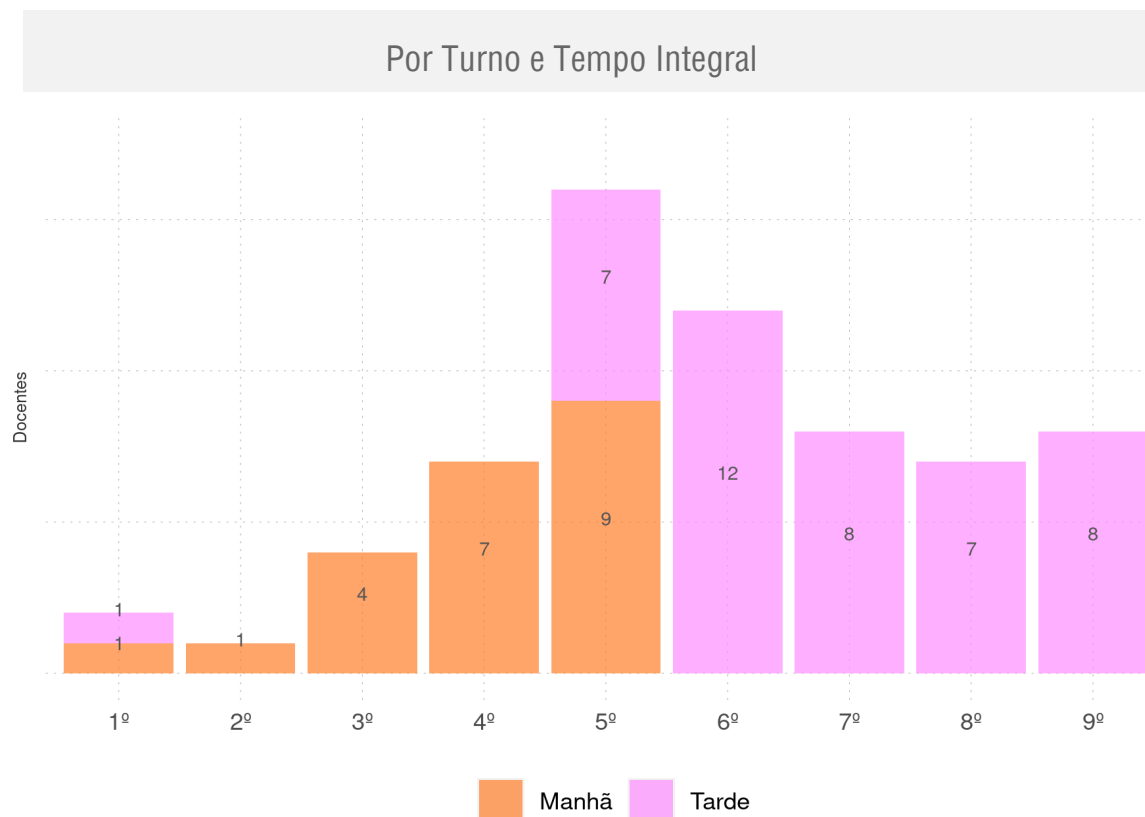

SÃO MIGUEL DO FIDALGO - PI

Diagnóstico Educacional

DOCENTES 2020

Número de docentes por ano de oferta no Ensino Fundamental Regular da rede pública