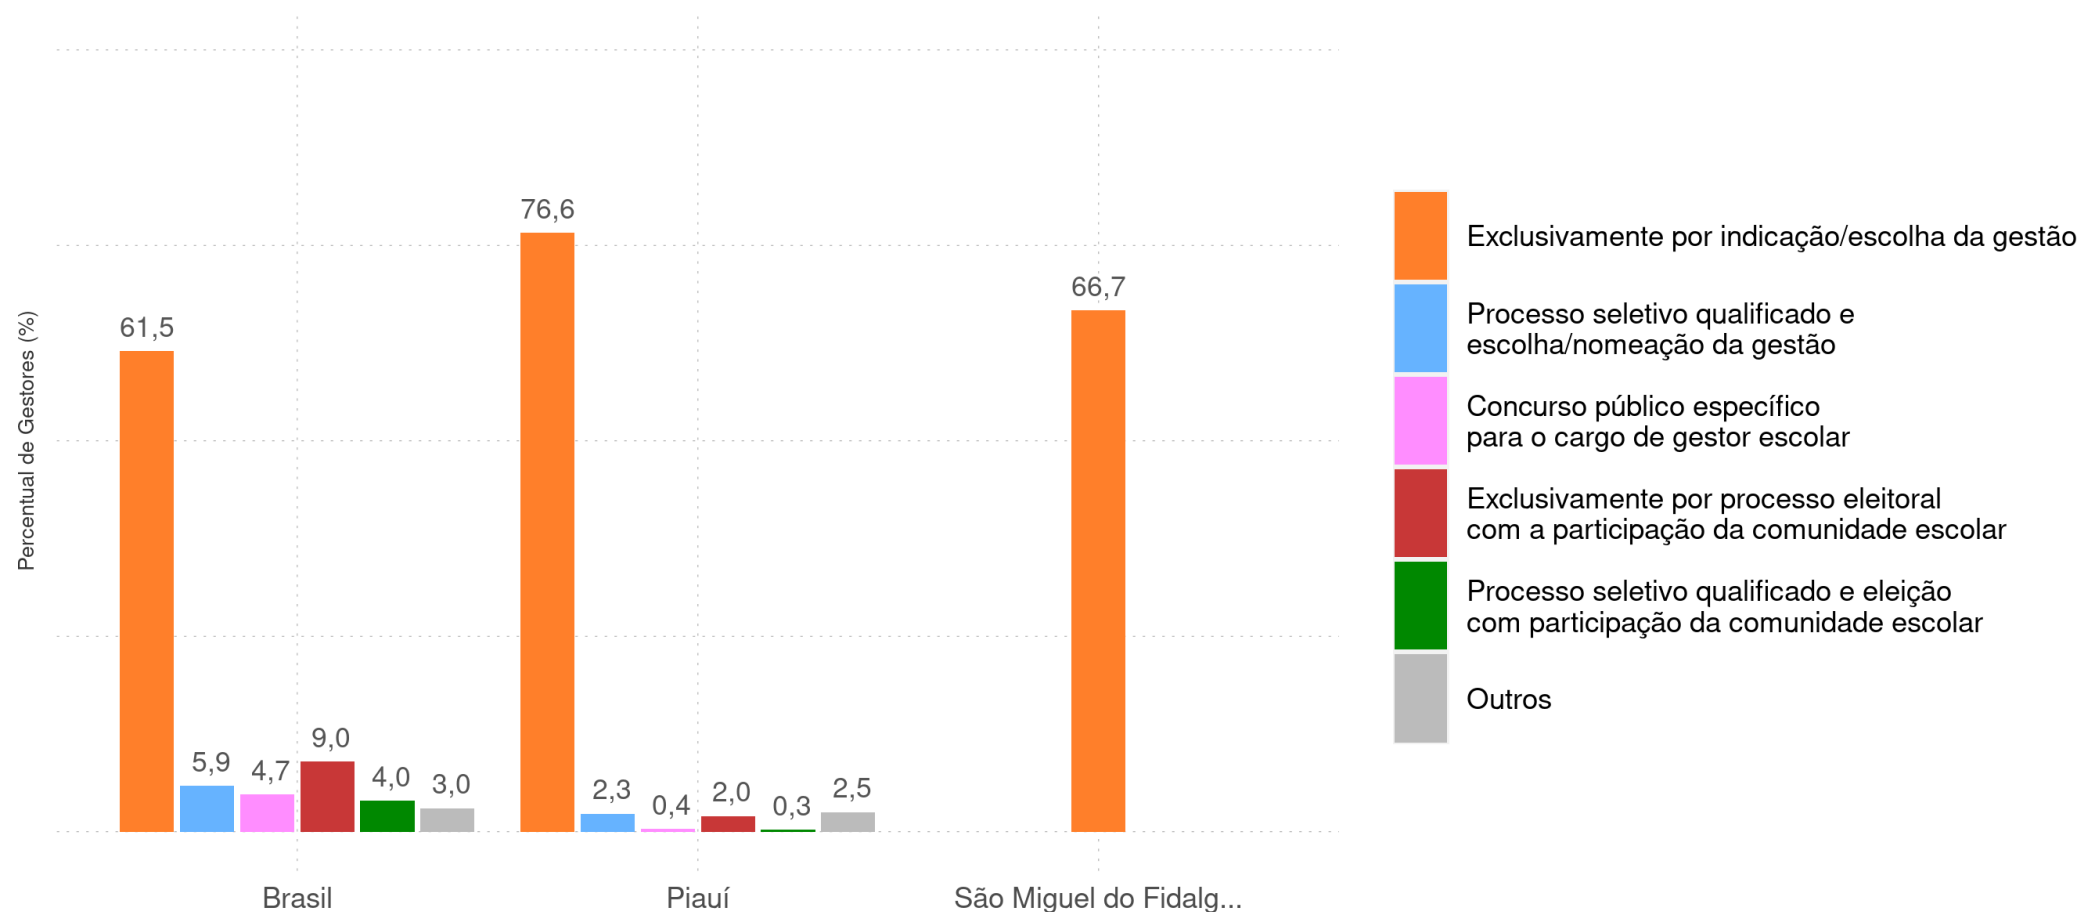

Percentual de gestores em escolas com Ed. Infantil e Ens. Fundamental, da rede pública, por tipo de acesso ao cargo

SÃO MIGUEL DO FIDALGO - PI

Diagnóstico Educacional

GESTORES 2020

Percentual de gestores em escolas com Ed. Infantil e Ens. Fundamental, das redes municipais, por tipo de acesso ao cargo