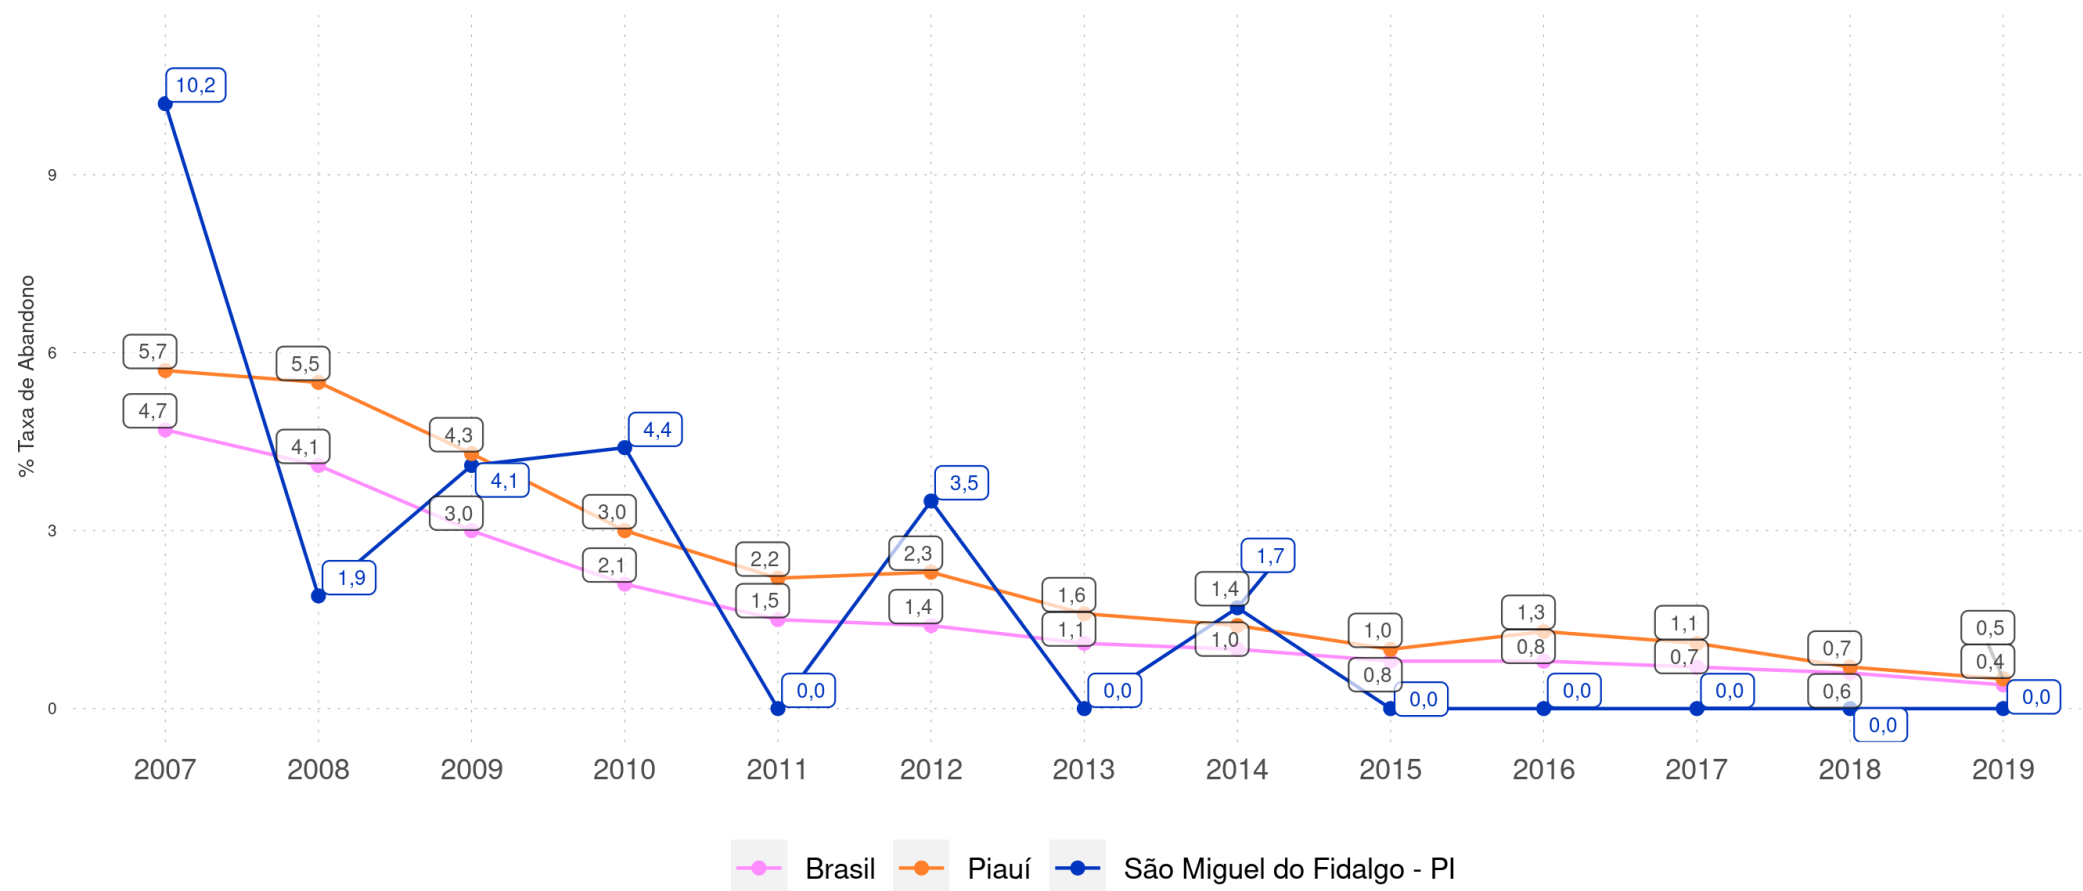

RENDIMENTO E MOVIMENTO

Evolução da Taxa de Abandono no 1º ano do Ensino Fundamental Regular da rede pública

SÃO MIGUEL DO FIDALGO - PI

Diagnóstico Educacional

RENDIMENTO E MOVIMENTO

Evolução da Taxa de Abandono no 2º ano do Ensino Fundamental Regular da rede pública