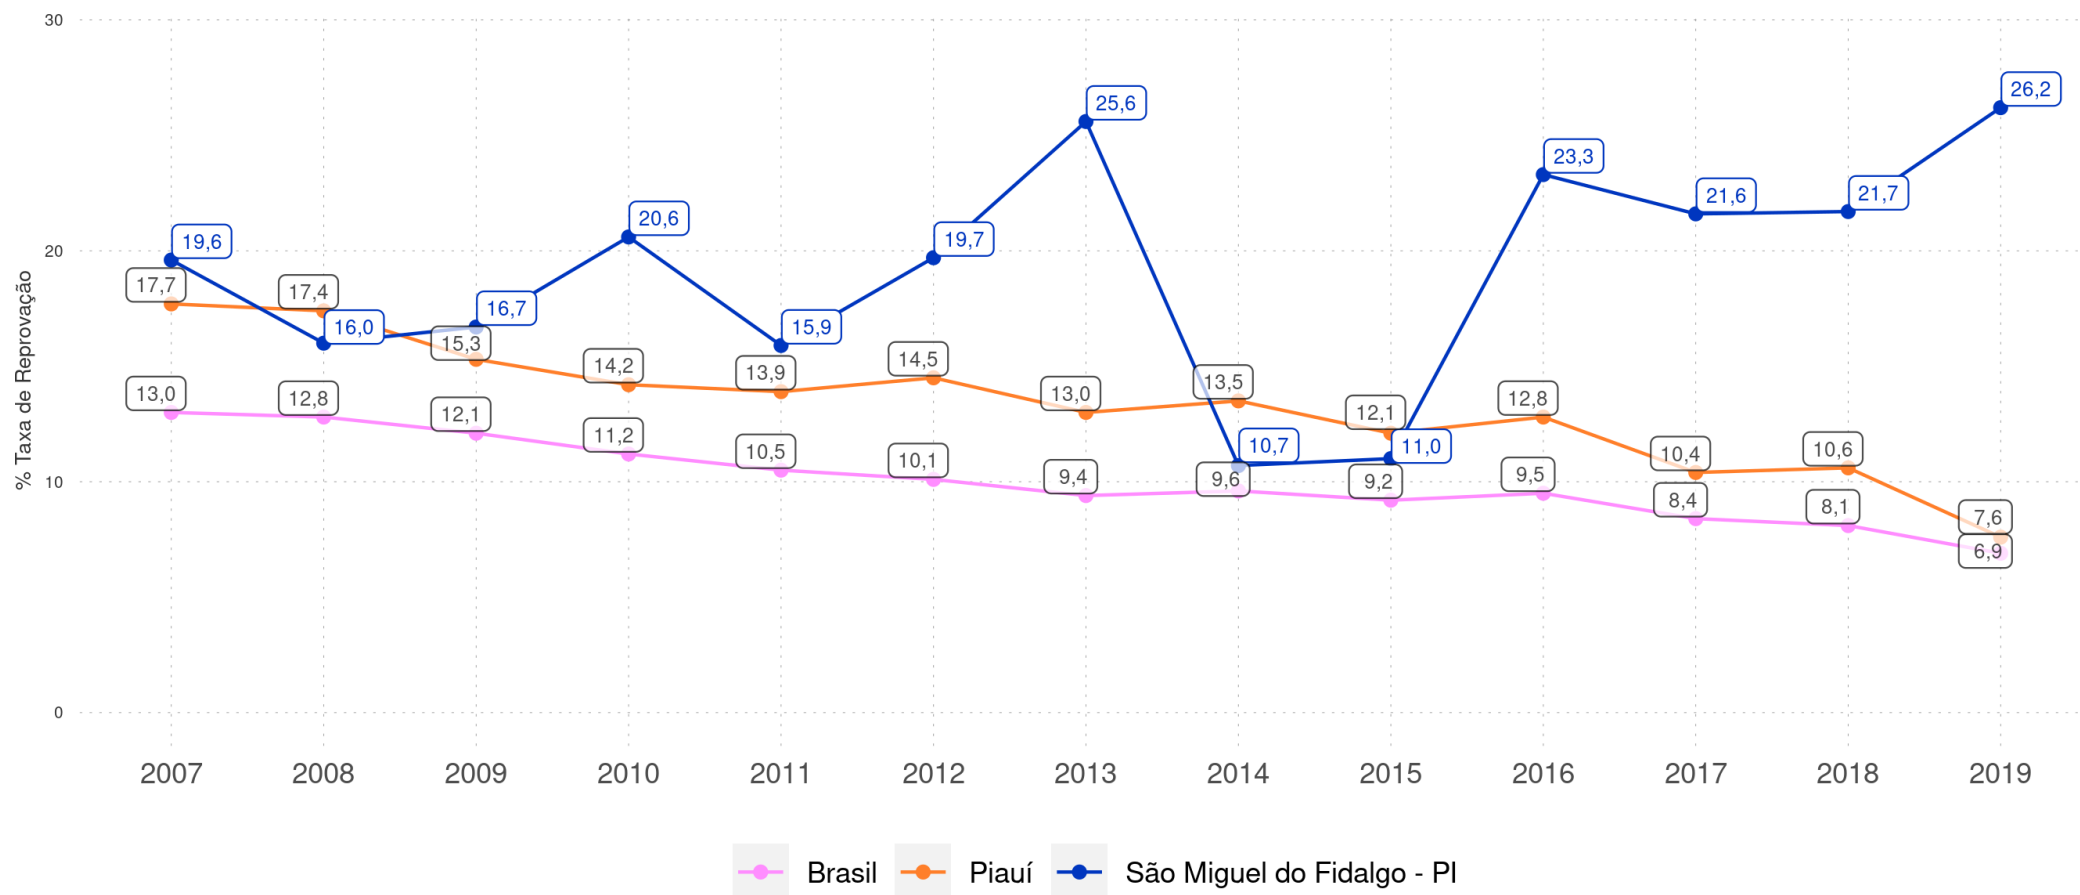

SÃO MIGUEL DO FIDALGO - PI

Diagnóstico Educacional

RENDIMENTO E MOVIMENTO

Evolução da Taxa de Reprovação no Ensino Fundamental Regular da rede pública