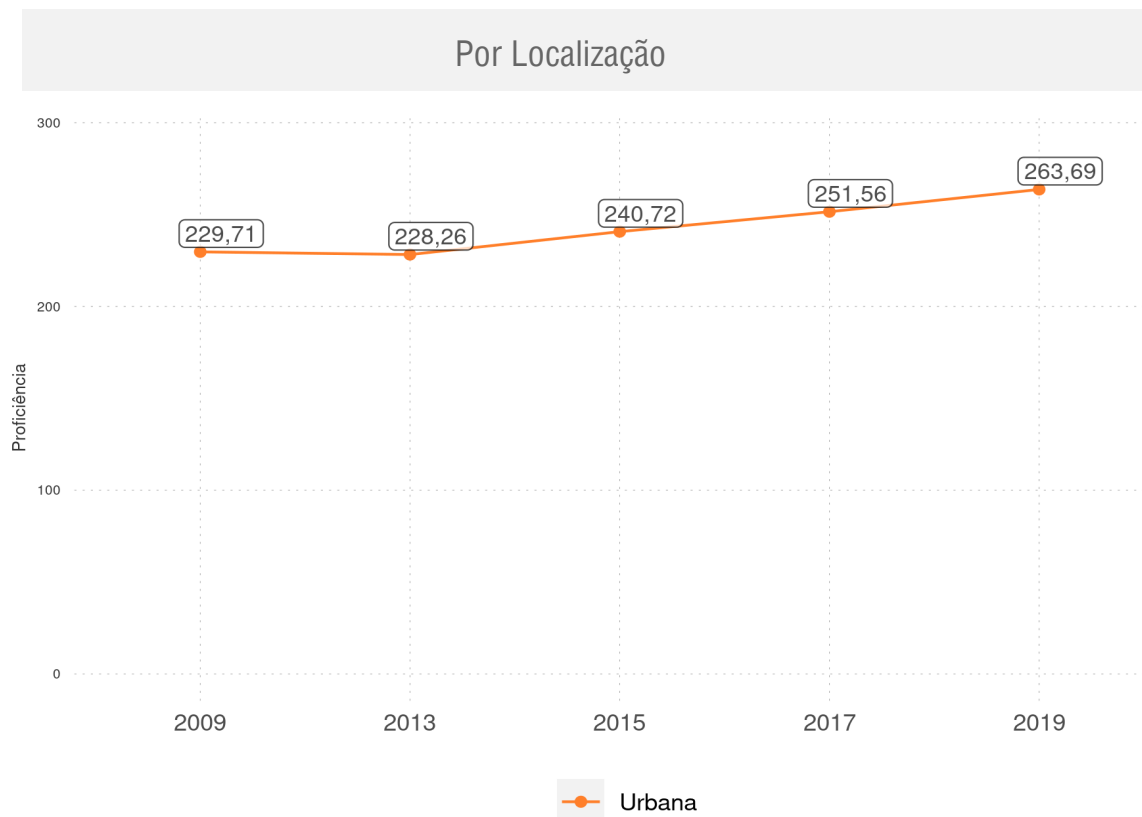

SÃO MIGUEL DO FIDALGO - PI

Diagnóstico Educacional

SAEB

Evolução da proficiência do 9º ano em Matemática - Rede Pública

SÃO MIGUEL DO FIDALGO - PI

Diagnóstico Educacional

SAEB

Evolução da proficiência do 9º ano em Matemática - Rede Pública