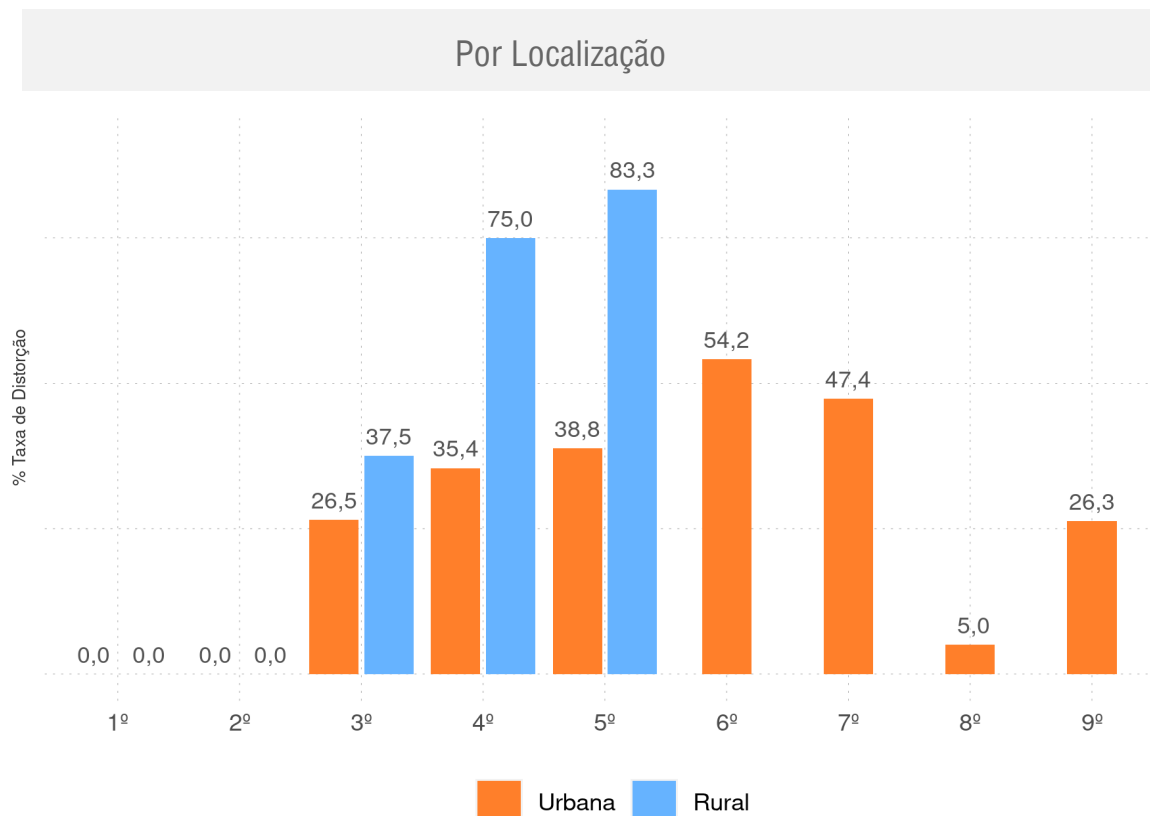

Por Rede

Por Localização

SÃO MIGUEL DO FIDALGO - PI

Diagnóstico Educacional

DISTORÇÃO IDADE-SÉRIE 2020

Taxa de Distorção Idade-Série por ano do Ensino Fundamental Regular na rede pública

SÃO MIGUEL DO FIDALGO - PI