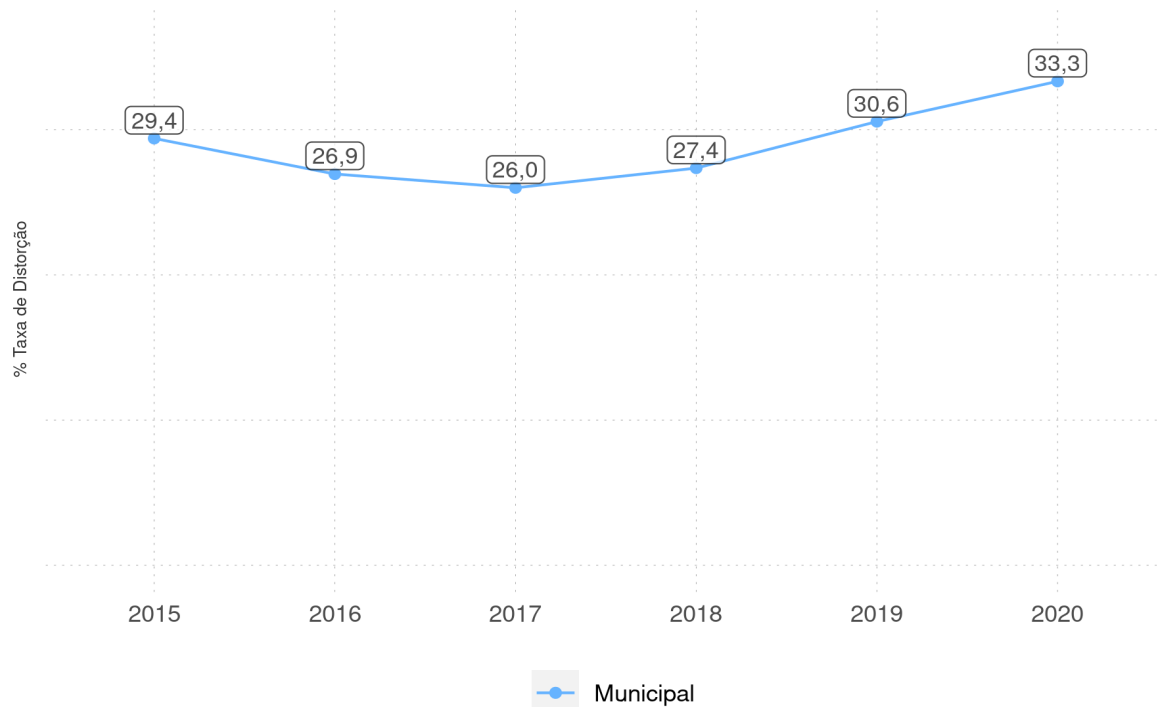

SÃO MIGUEL DO FIDALGO - PI

Diagnóstico Educacional

DISTORÇÃO IDADE-SÉRIE

Evolução da Taxa de Distorção Idade-Série no Ensino Fundamental Regular da rede pública

Por Rede