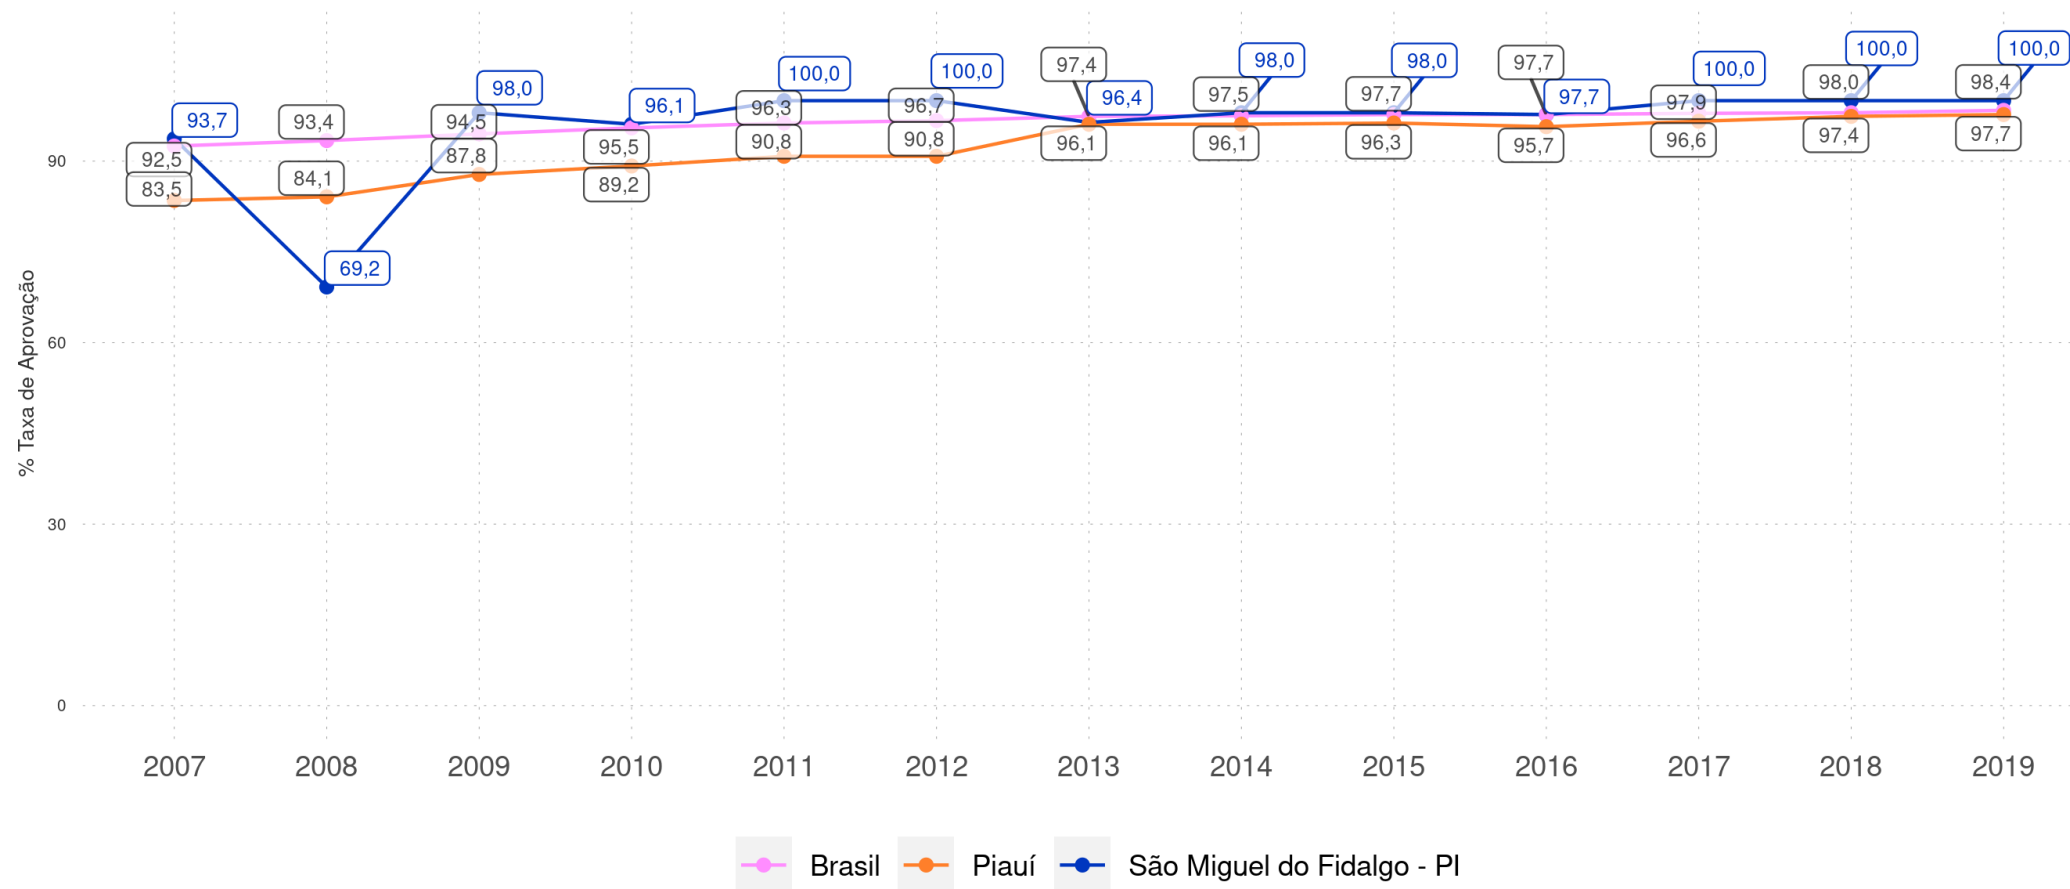

SÃO MIGUEL DO FIDALGO - PI

Diagnóstico Educacional

RENDIMENTO E MOVIMENTO

Evolução da Taxa de Aprovação no 1º ano do Ensino Fundamental Regular da rede pública