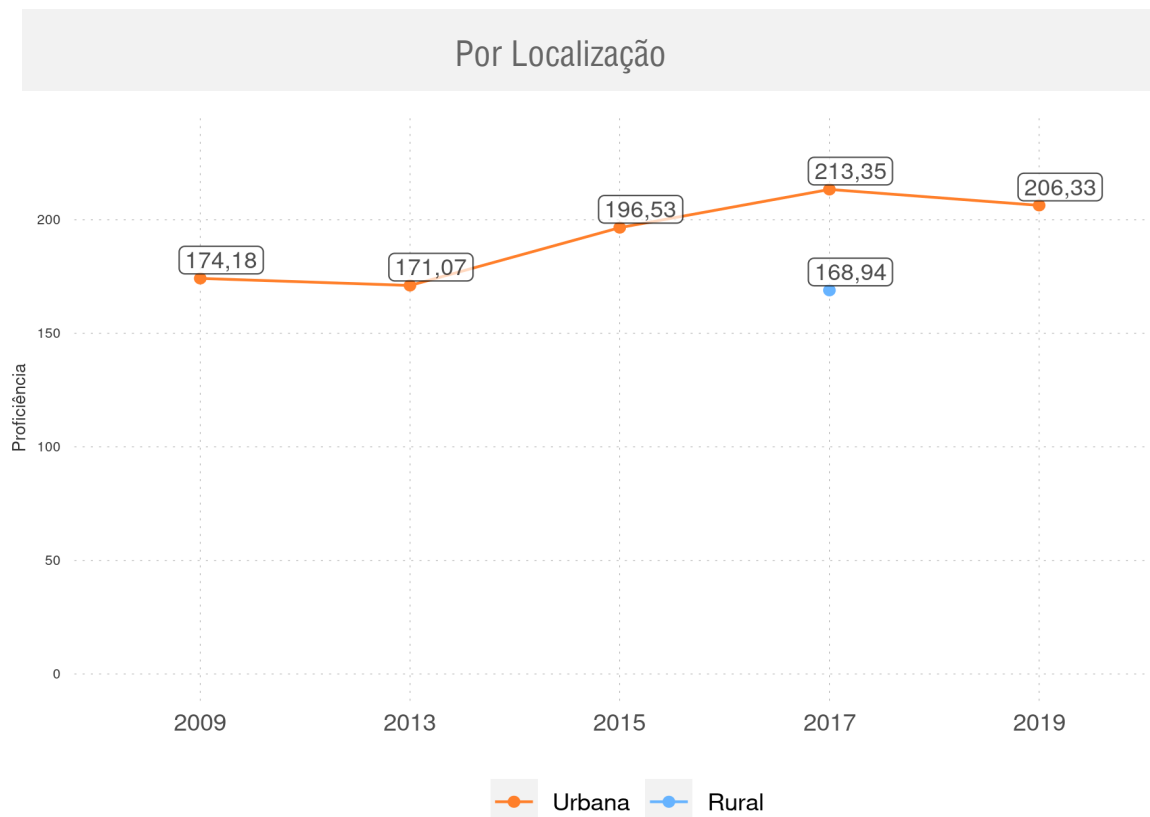

Diagnóstico Educacional

SAEB

Evolução da proficiência do 5º ano em Matemática - Rede Pública

SÃO MIGUEL DO FIDALGO - PI

Diagnóstico Educacional

SAEB

Evolução da proficiência do 5º ano em Matemática - Rede Pública