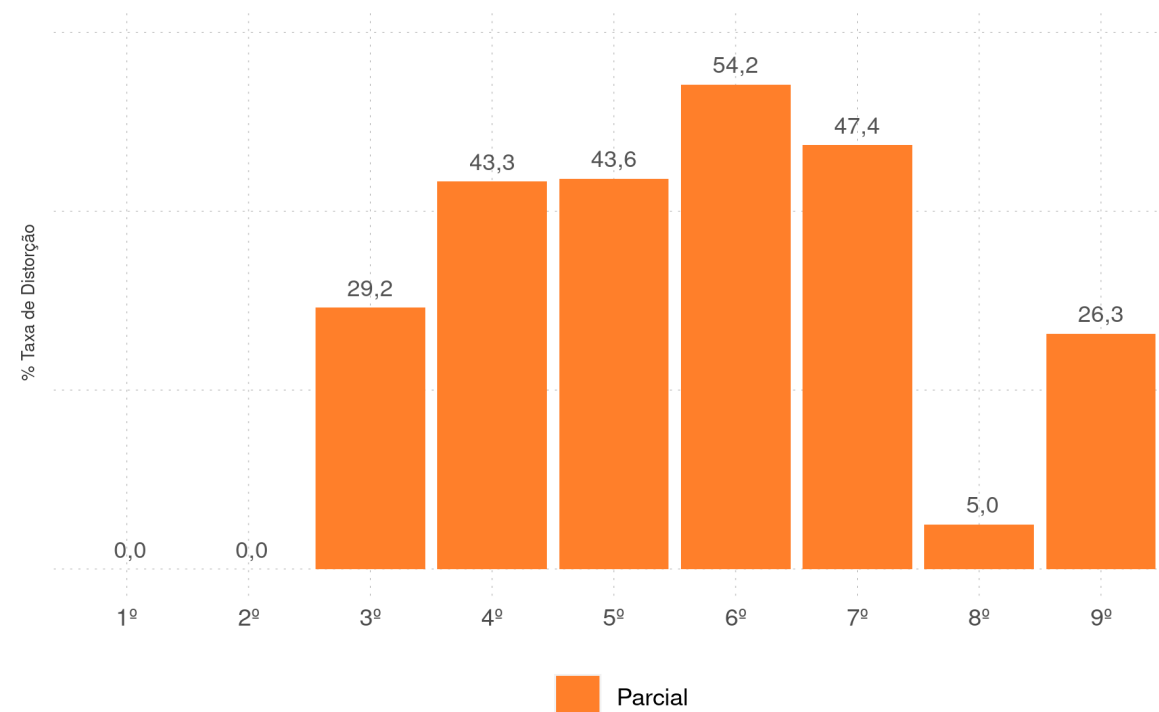

Diagnóstico Educacional

DISTORÇÃO IDADE-SÉRIE 2020

Taxa de Distorção Idade-Série por fase e ano do Ensino Fundamental Regular na rede pública

Por Turno e Tempo Integral

Tempo Integral x Tempo Parcial

Rendimento e Movimento