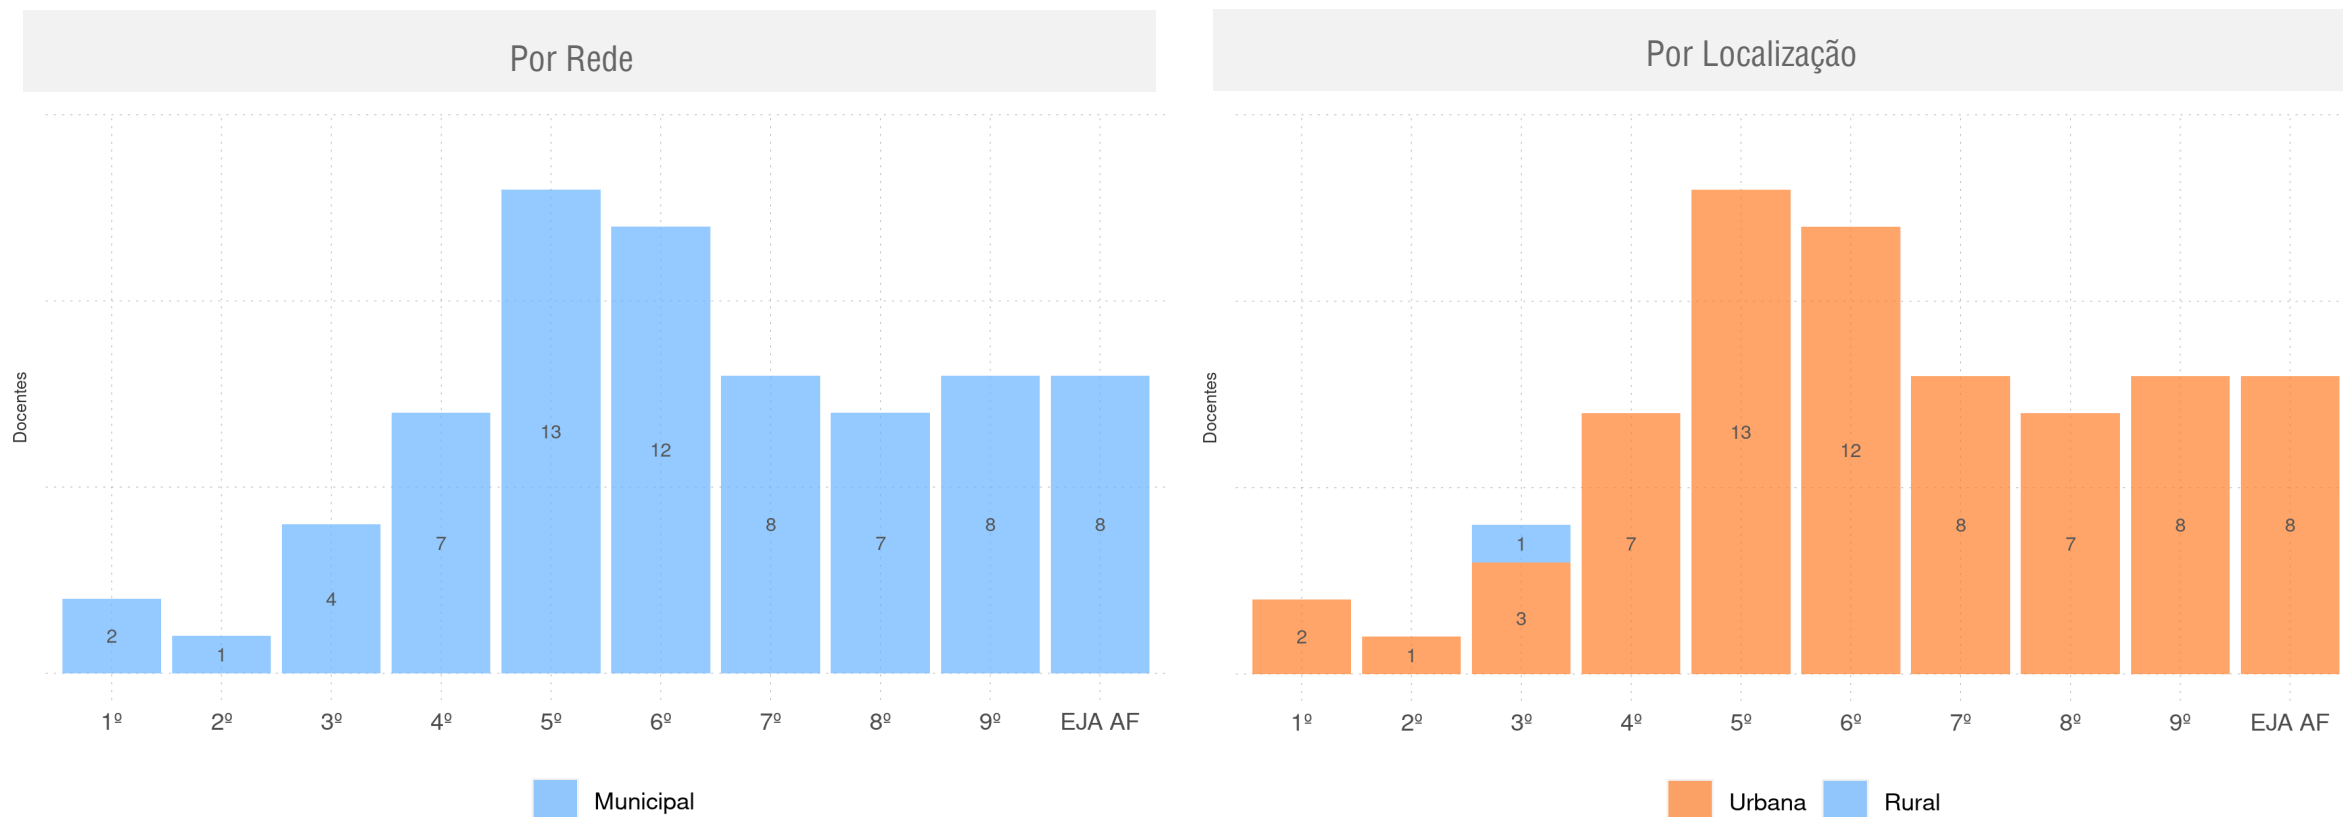

SÃO MIGUEL DO FIDALGO - PI

Diagnóstico Educacional

DOCENTES 2020

Número de docentes por ano de oferta no Ensino Regular e por fase de oferta da EJA, no Ensino Fundamental da rede pública