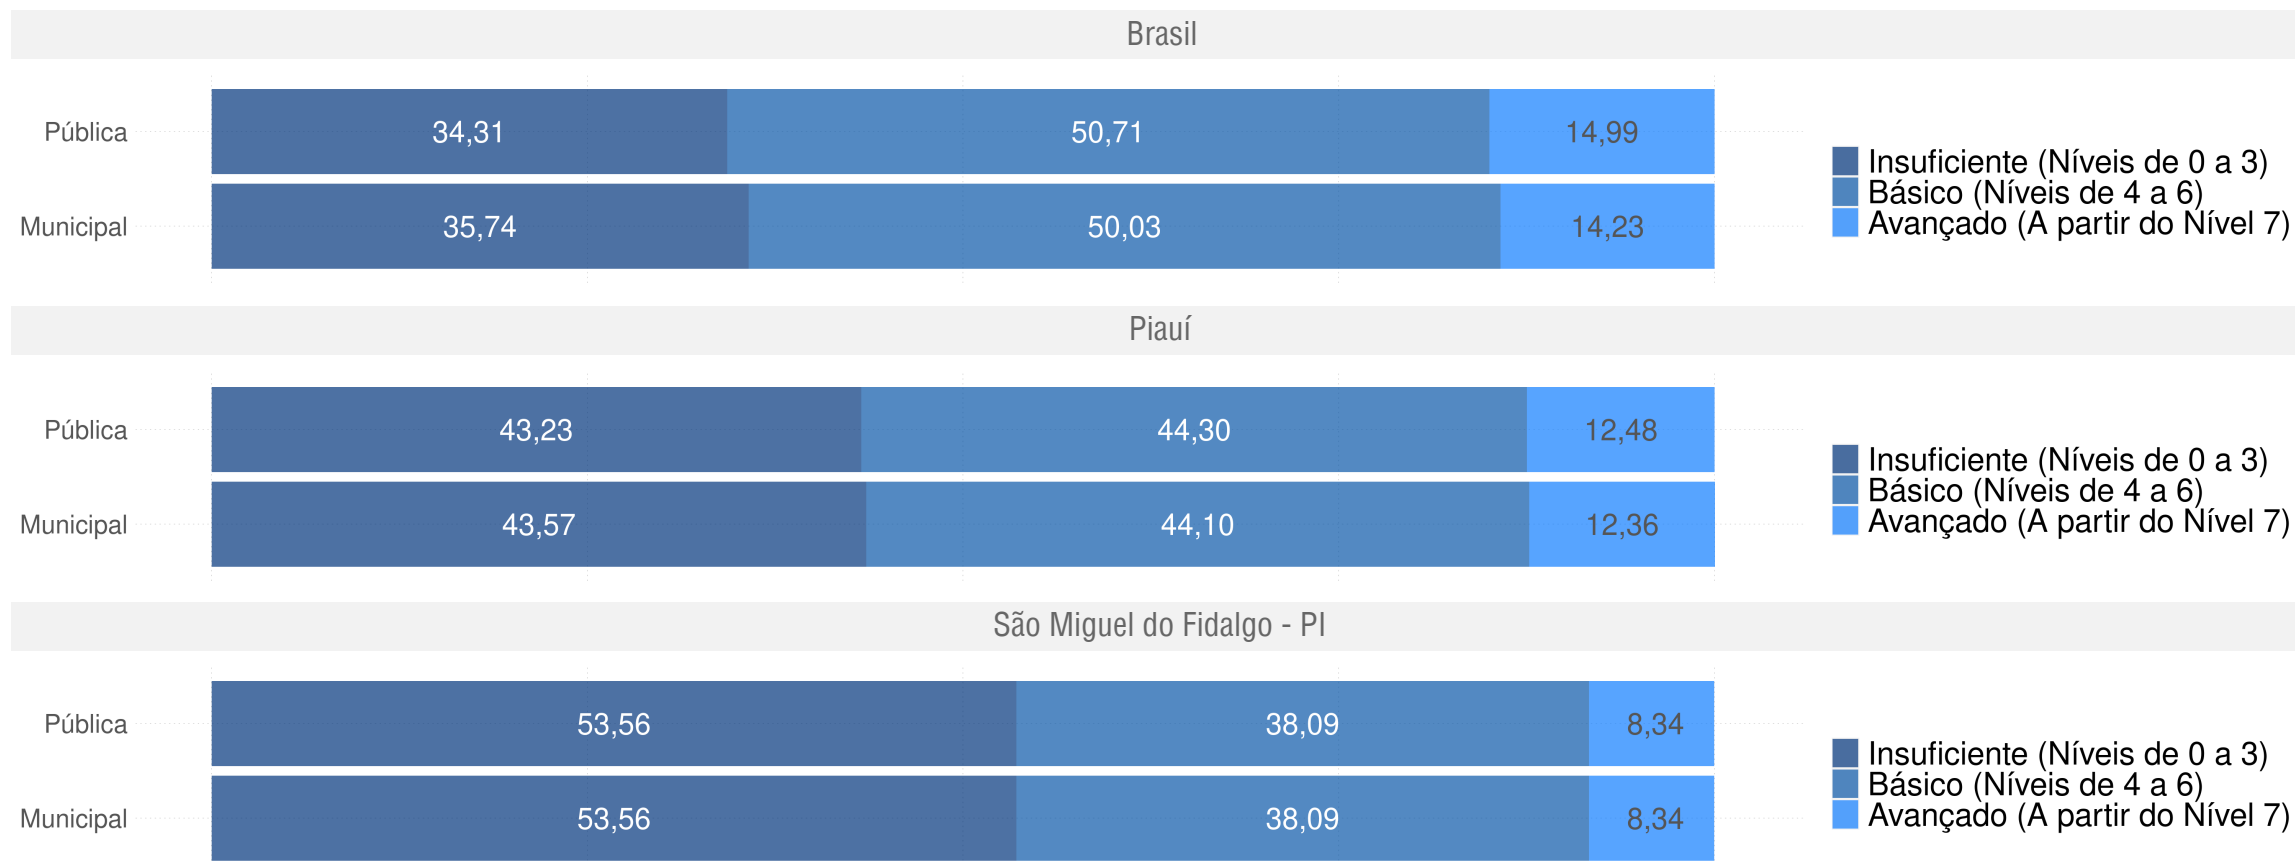

SÃO MIGUEL DO FIDALGO - PI

Diagnóstico Educacional

SAEB 2019

Distribuição percentual dos alunos do 5º ano por Padrão de Proficiência em Matemática e por Rede