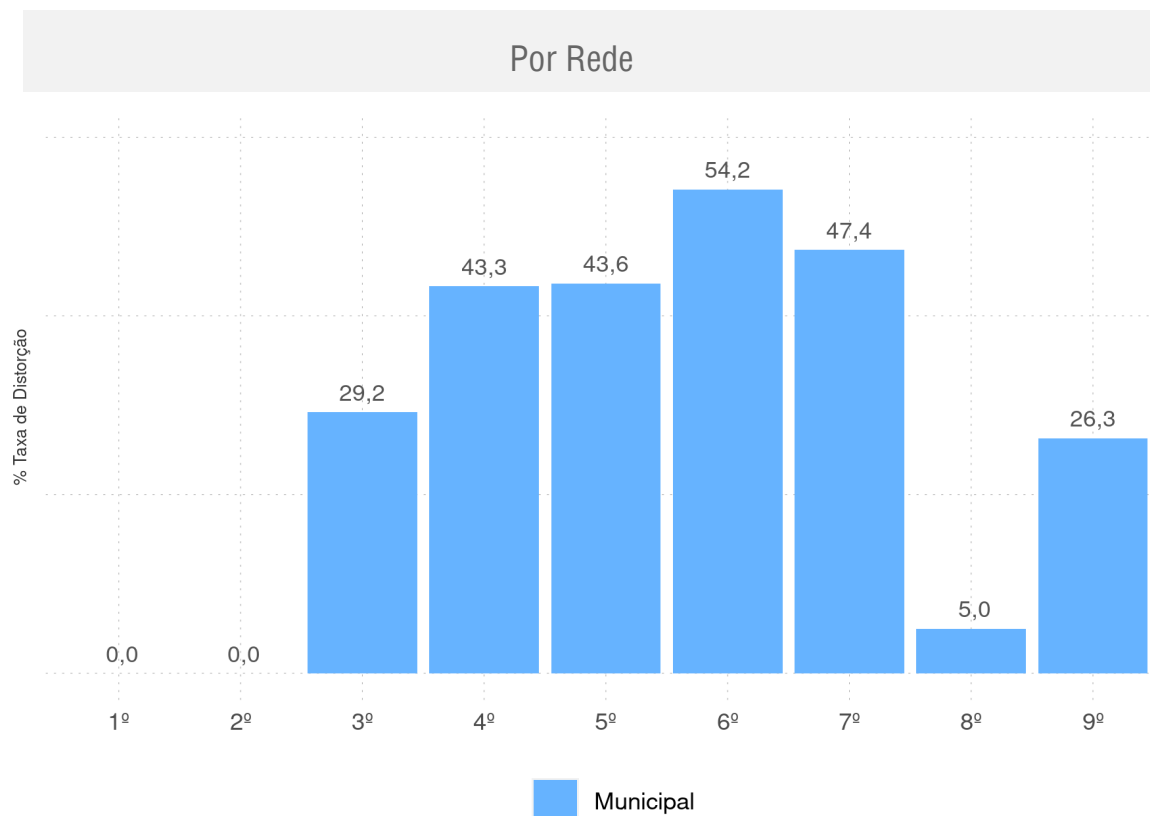

Por Rede

Por Localização

SÃO MIGUEL DO FIDALGO - PI

Diagnóstico Educacional

DISTORÇÃO IDADE-SÉRIE 2020

Taxa de Distorção Idade-Série por ano do Ensino Fundamental Regular na rede pública

SÃO MIGUEL DO FIDALGO - PI