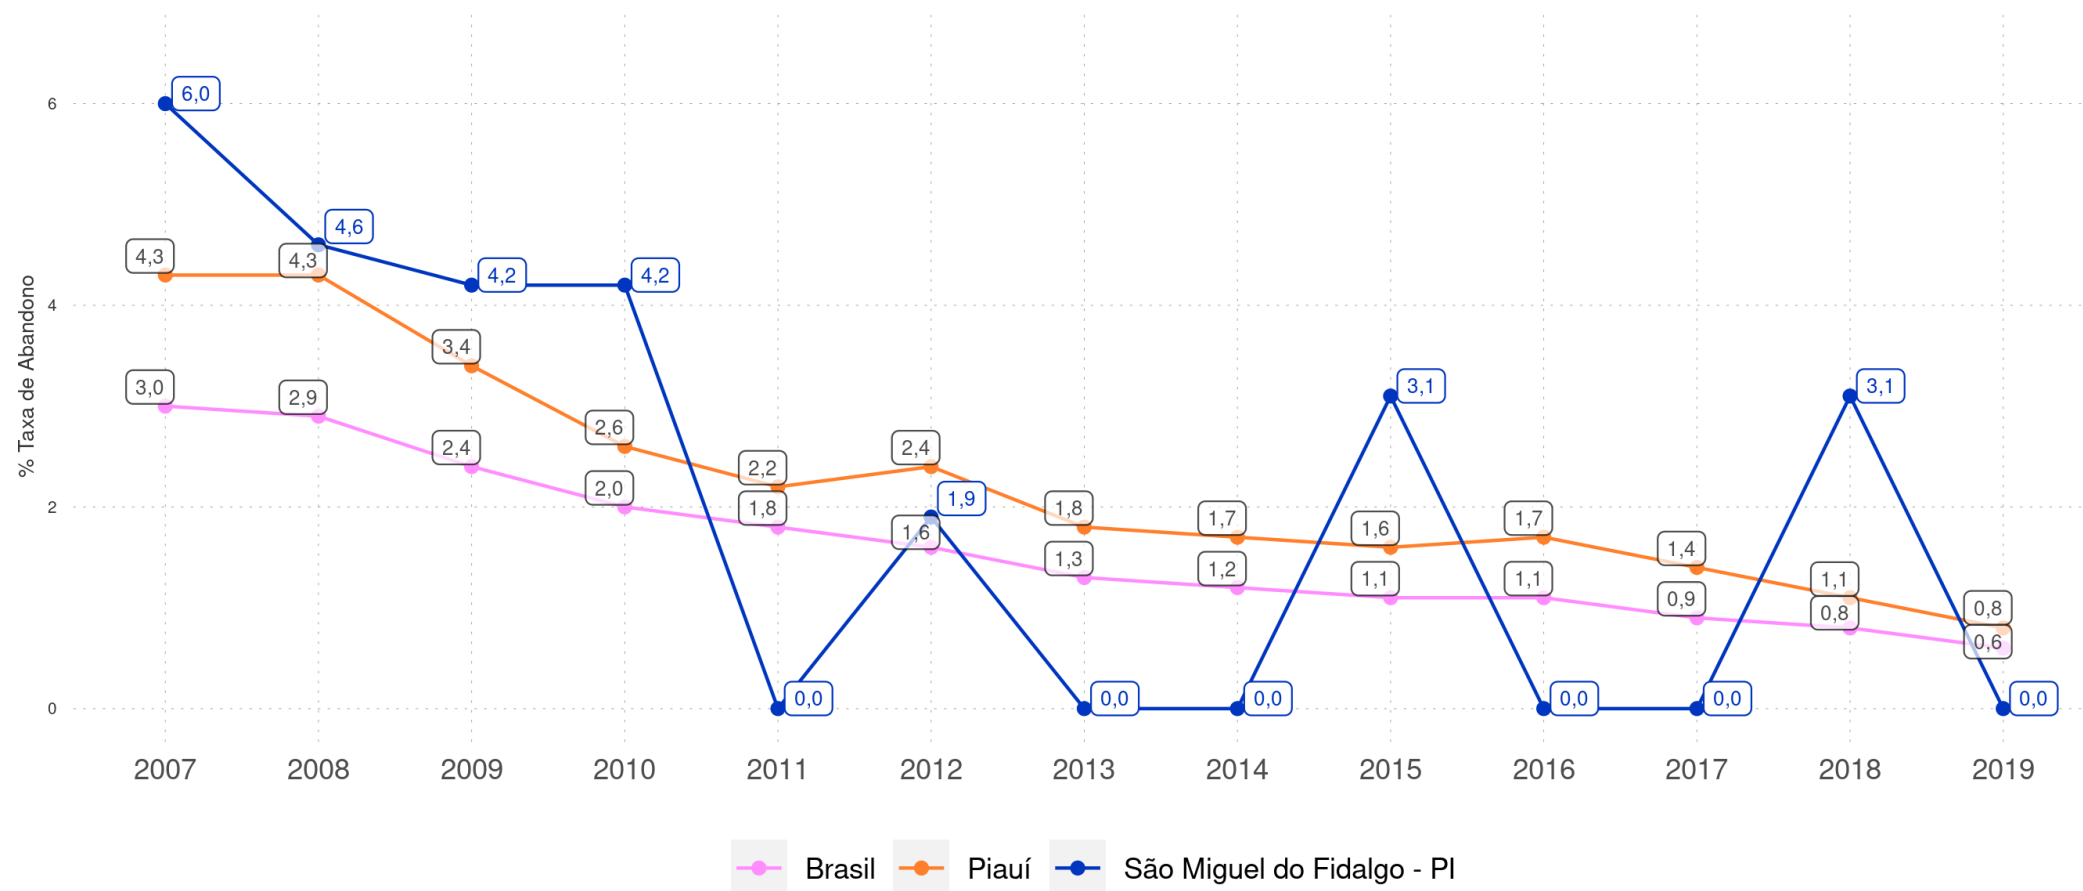

SÃO MIGUEL DO FIDALGO - PI

Diagnóstico Educacional

RENDIMENTO E MOVIMENTO

Evolução da Taxa de Abandono no 3º ano do Ensino Fundamental Regular da rede pública