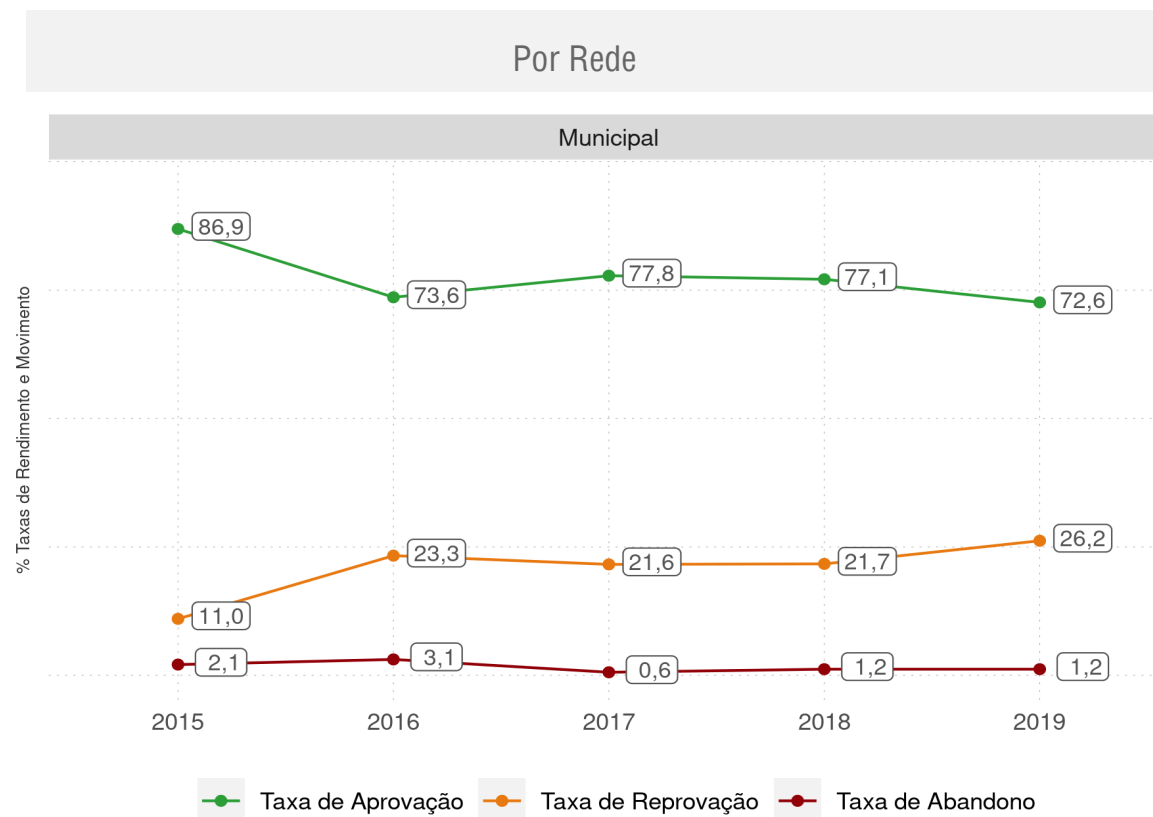

SÃO MIGUEL DO FIDALGO - PI

Diagnóstico Educacional

RENDIMENTO E MOVIMENTO

Evolução das Taxas de Rendimento e Movimento no Ensino Fundamental Regular da Rede Pública