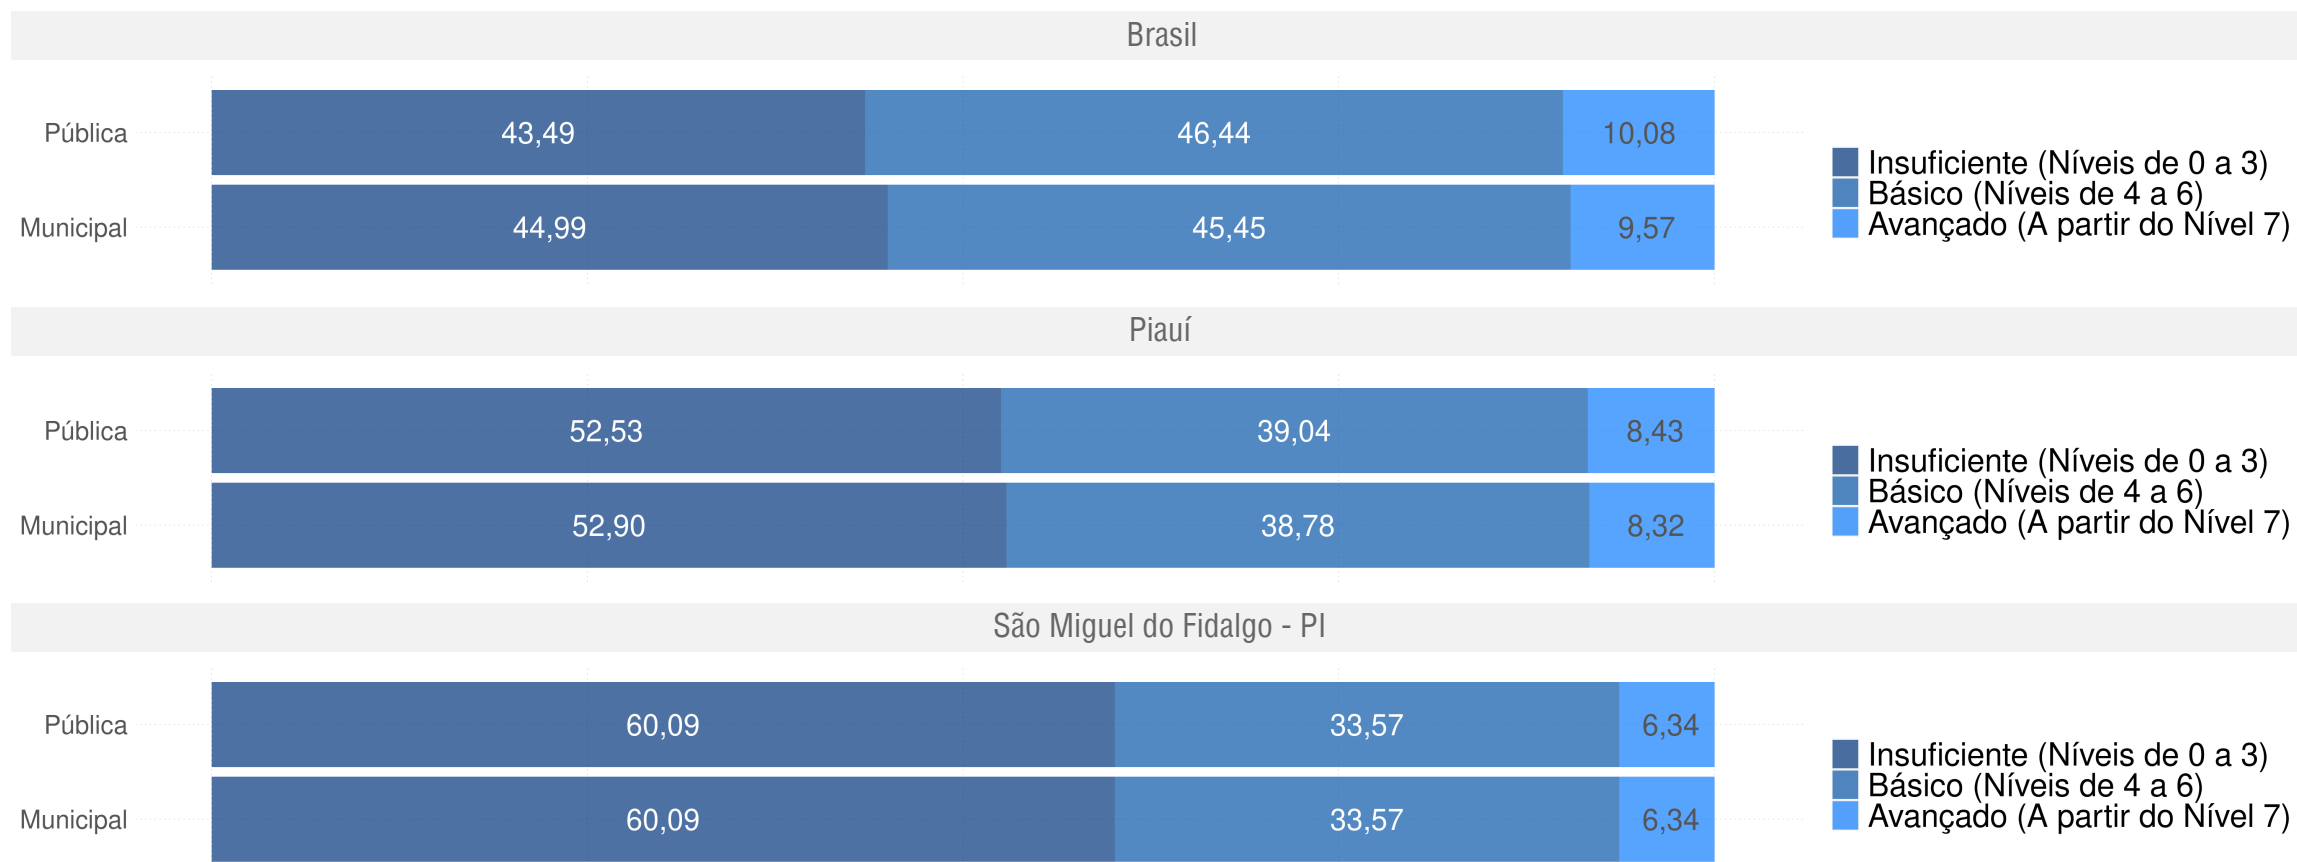

SÃO MIGUEL DO FIDALGO - PI

Diagnóstico Educacional

SAEB 2019

Distribuição percentual dos alunos do 5º ano por Padrão de Proficiência em L. Portuguesa e por Rede