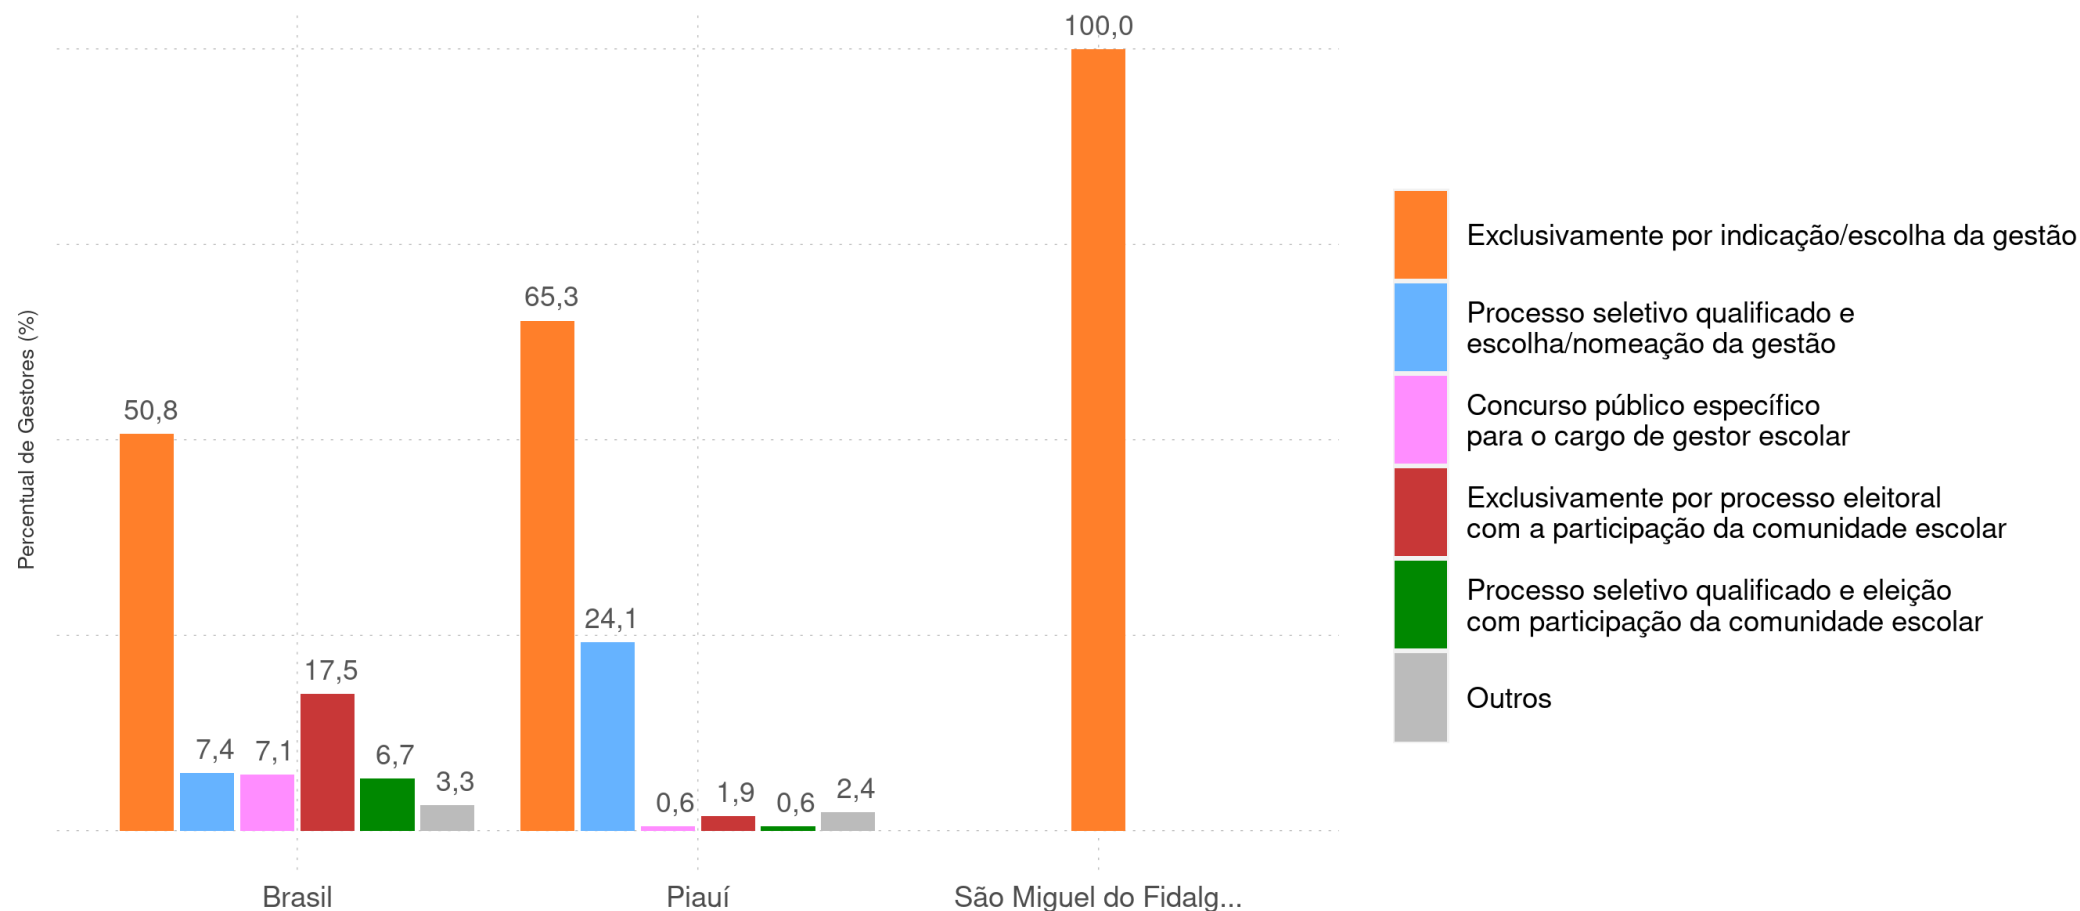

SÃO MIGUEL DO FIDALGO - PI

Diagnóstico Educacional

GESTORES 2020

Percentual de gestores em escolas com Ed. Infantil e Ens. Fundamental, da rede pública urbana, por tipo de acesso ao cargo