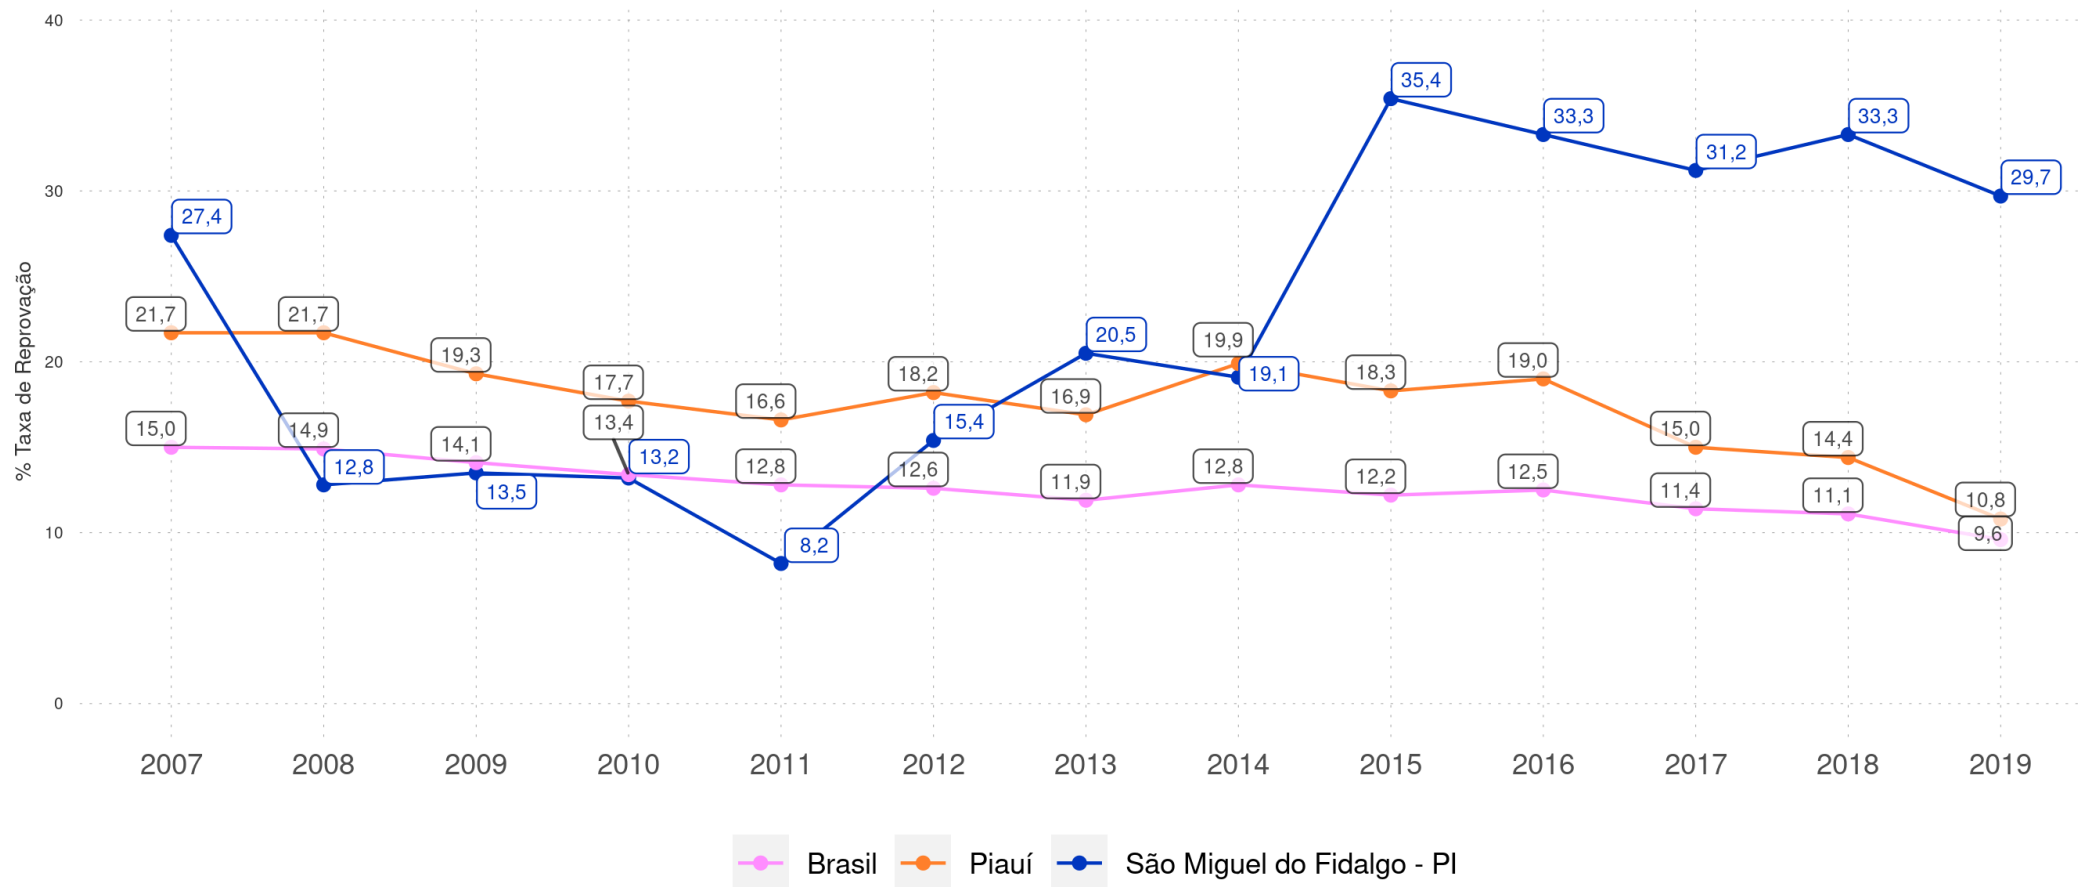

SÃO MIGUEL DO FIDALGO - PI

Diagnóstico Educacional

RENDIMENTO E MOVIMENTO

Evolução da Taxa de Reprovação no 4º ano do Ensino Fundamental Regular da rede pública

SÃO MIGUEL DO FIDALGO - PI

Diagnóstico Educacional