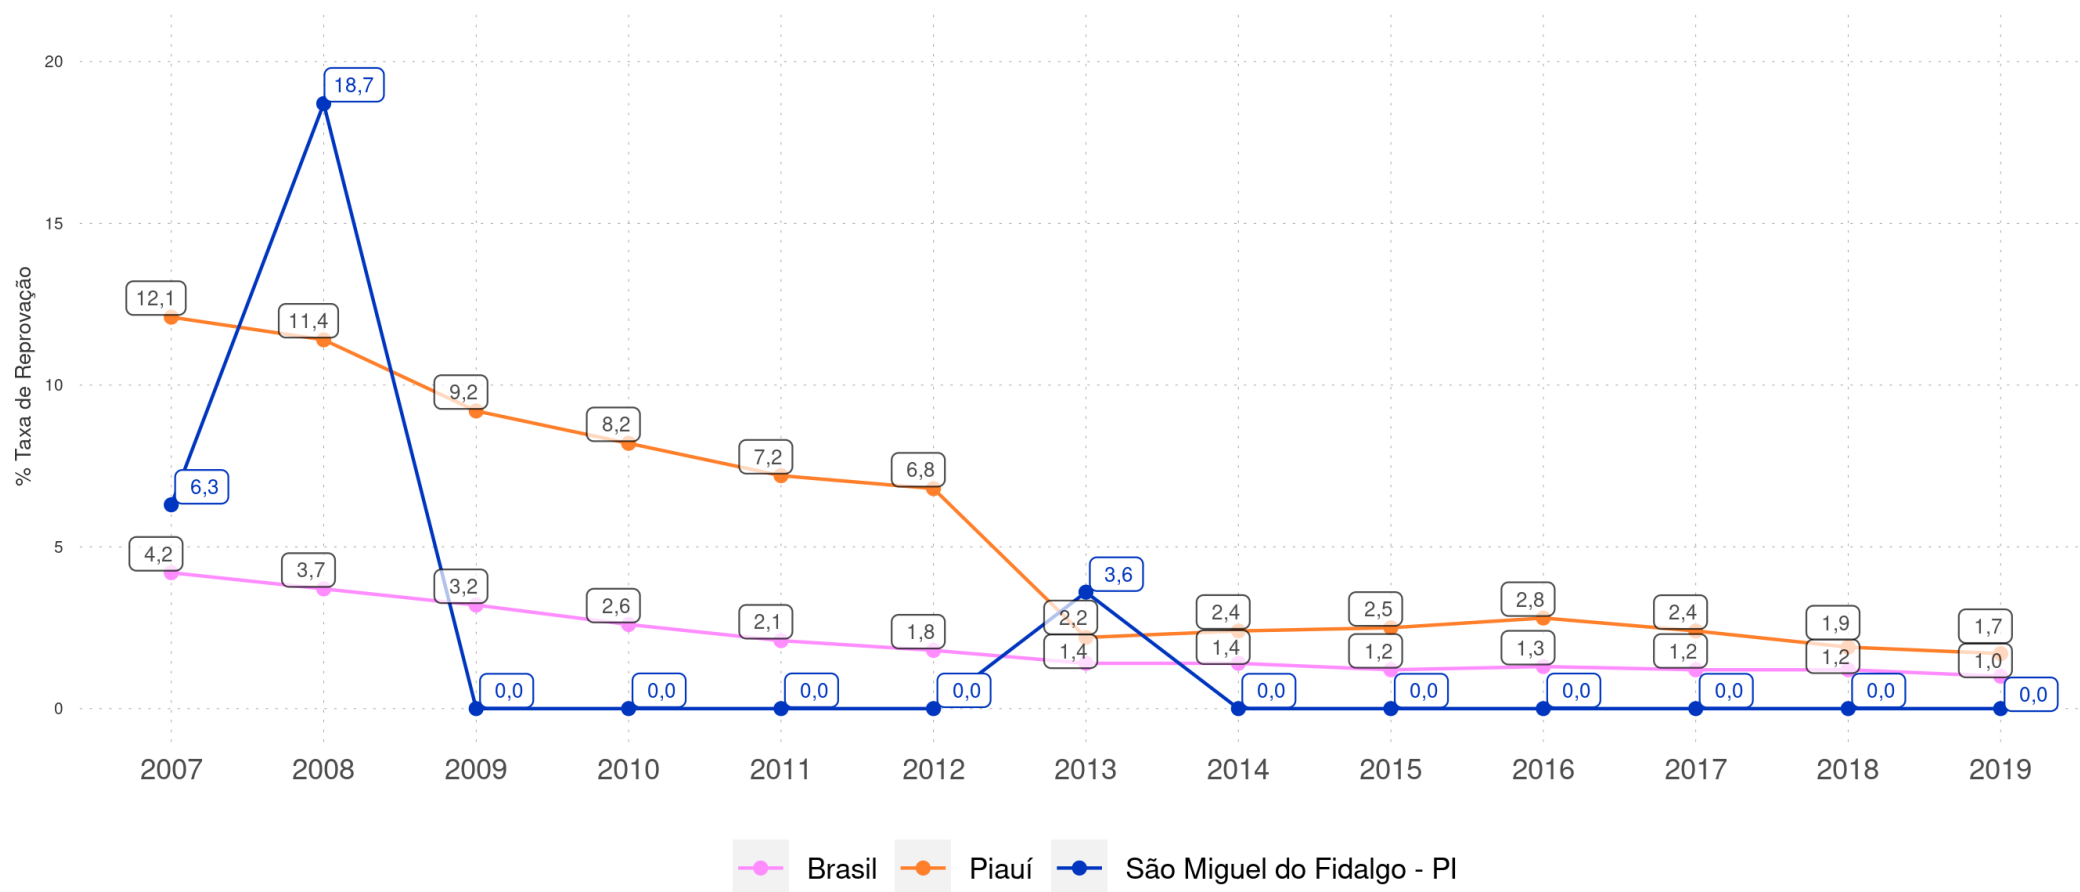

SÃO MIGUEL DO FIDALGO - PI

Diagnóstico Educacional

RENDIMENTO E MOVIMENTO

Evolução da Taxa de Reprovação no 1º ano do Ensino Fundamental Regular da rede pública