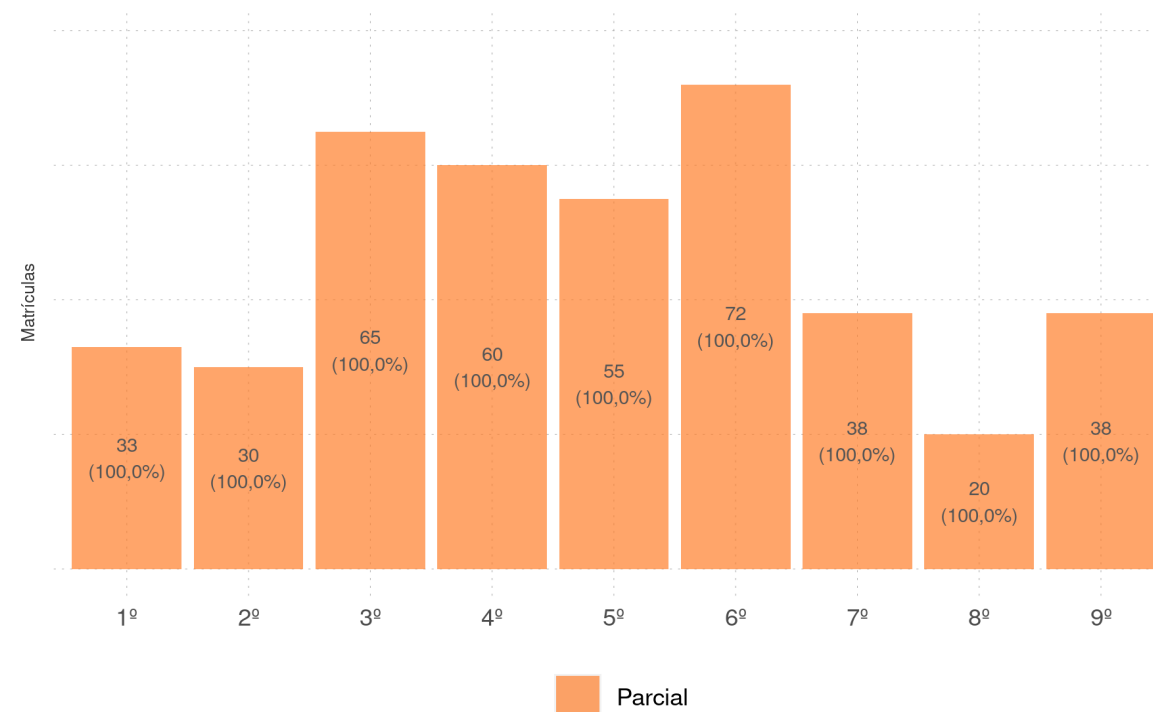

Tempo Integral x Tempo Parcial