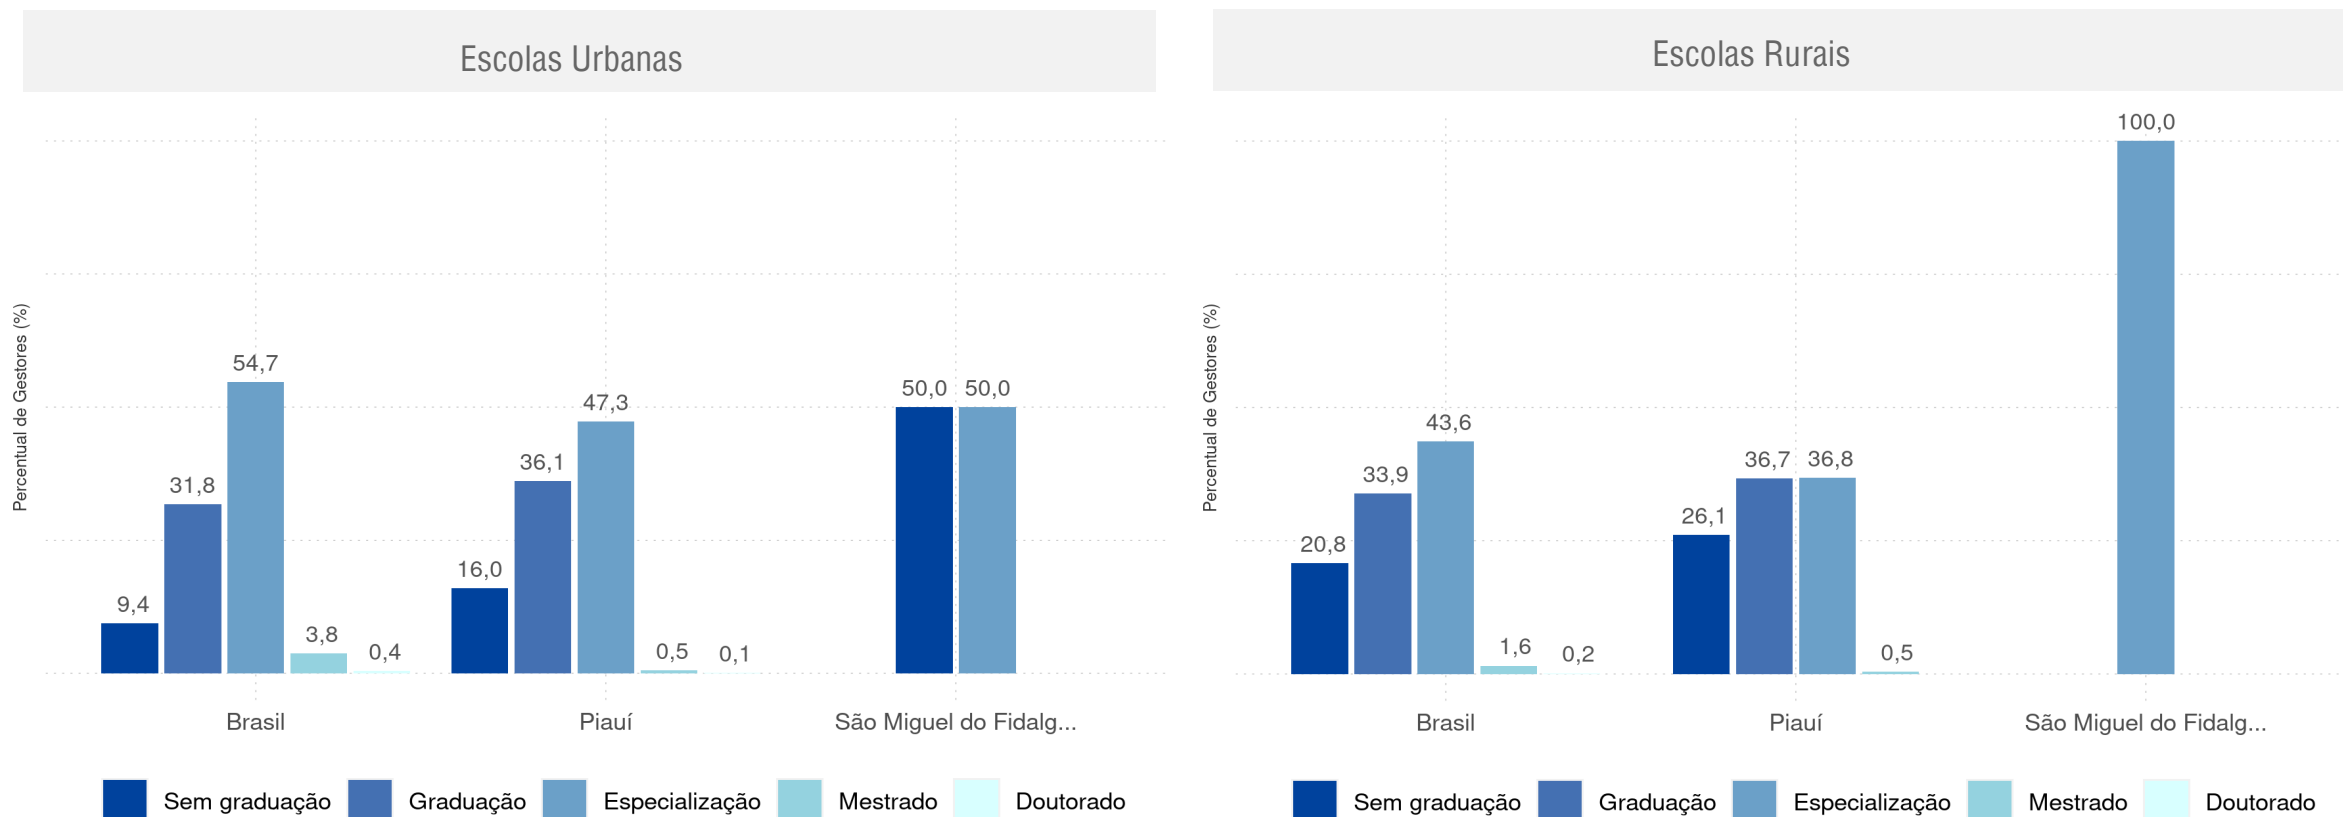

GESTORES 2020

Percentual de gestores em escolas com Ed. Infantil e Ens. Fundamental por grau de formação e rede de ensino

SÃO MIGUEL DO FIDALGO - PI

Diagnóstico Educacional

GESTORES 2020

Percentual de gestores em escolas com Ed. Infantil e Ens. Fundamental, da rede pública, por grau de formação e localização