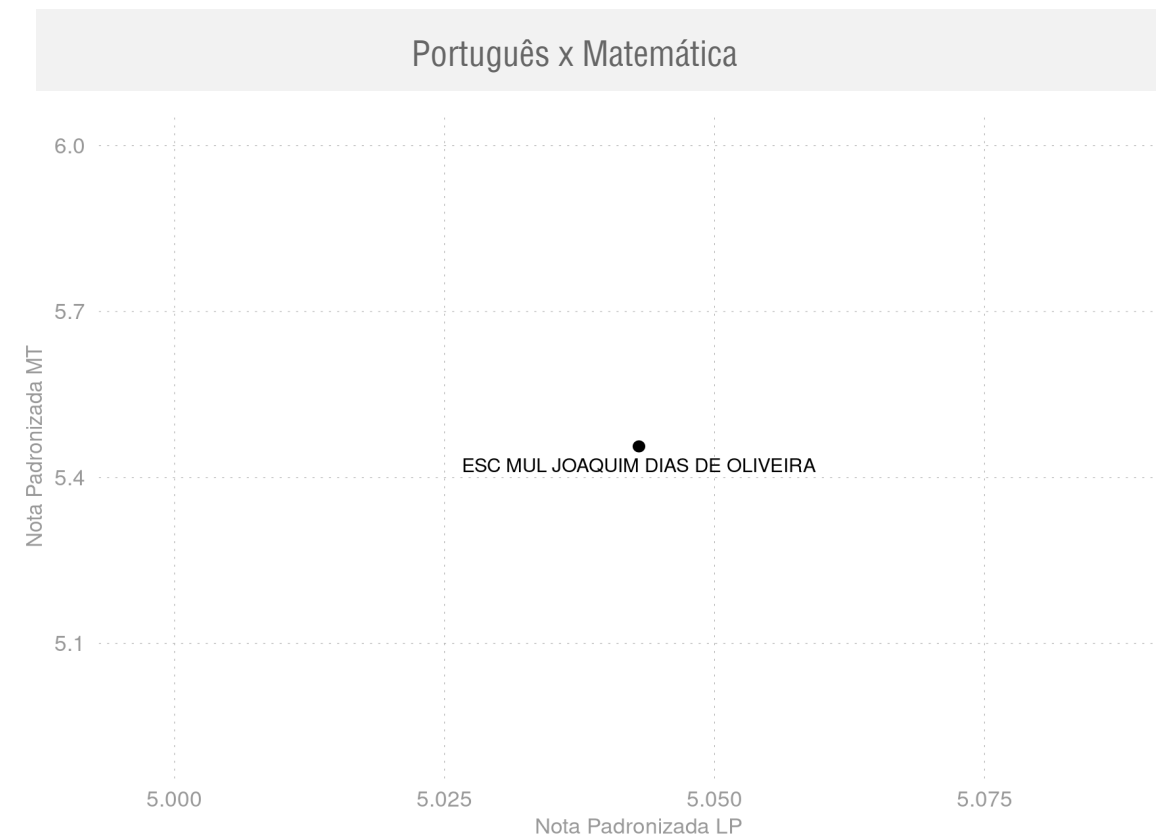

Indicador de Desempenho (IN) / Nota Padronizada

Proficiência em Língua Portuguesa (SAEB)

Proficiência em Matemática (SAEB)

SÃO MIGUEL DO FIDALGO - PI

Diagnóstico Educacional

IDEB 2019

Dispersão das escolas com base nos resultados dos componentes do Ideb dos Anos Finais do Ensino Fundamental - Rede Pública