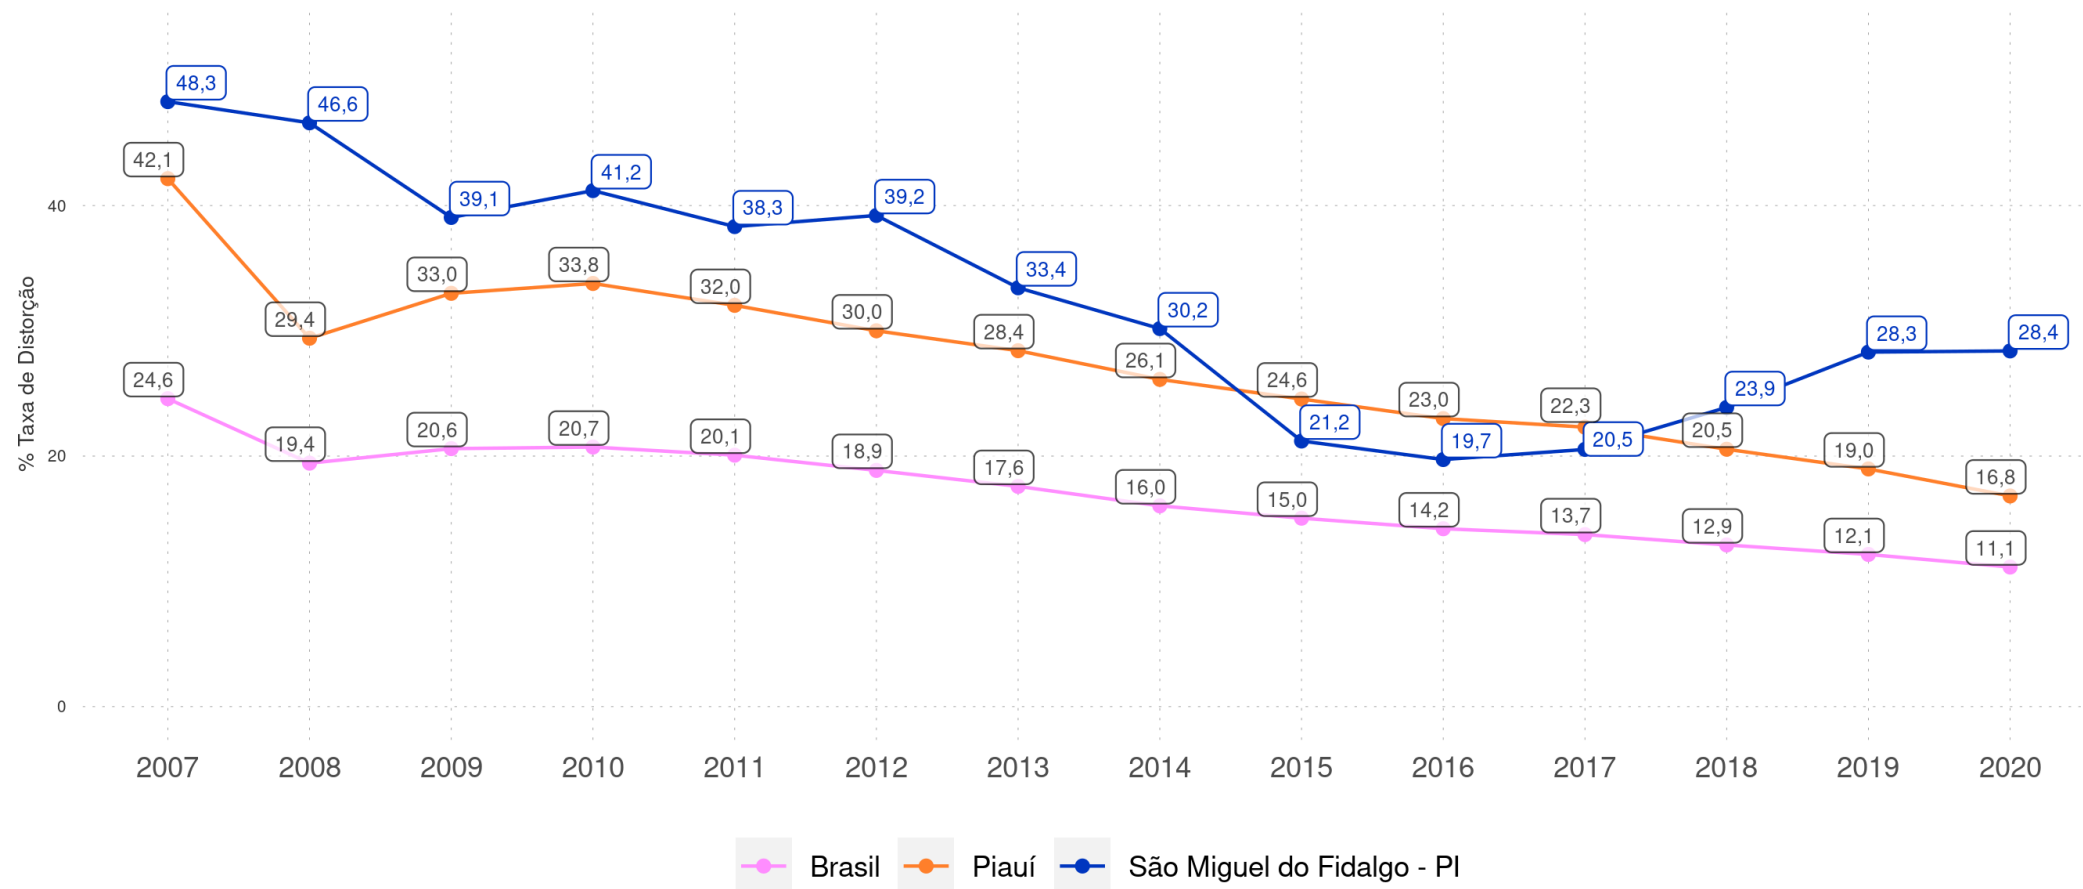

Diagnóstico Educacional

SÃO MIGUEL DO FIDALGO - PI

Diagnóstico Educacional

DISTORÇÃO IDADE-SÉRIE

Evolução da Taxa de Distorção Idade-Série nos Anos Iniciais do Ensino Fundamental Regular da rede pública

SÃO MIGUEL DO FIDALGO - PI