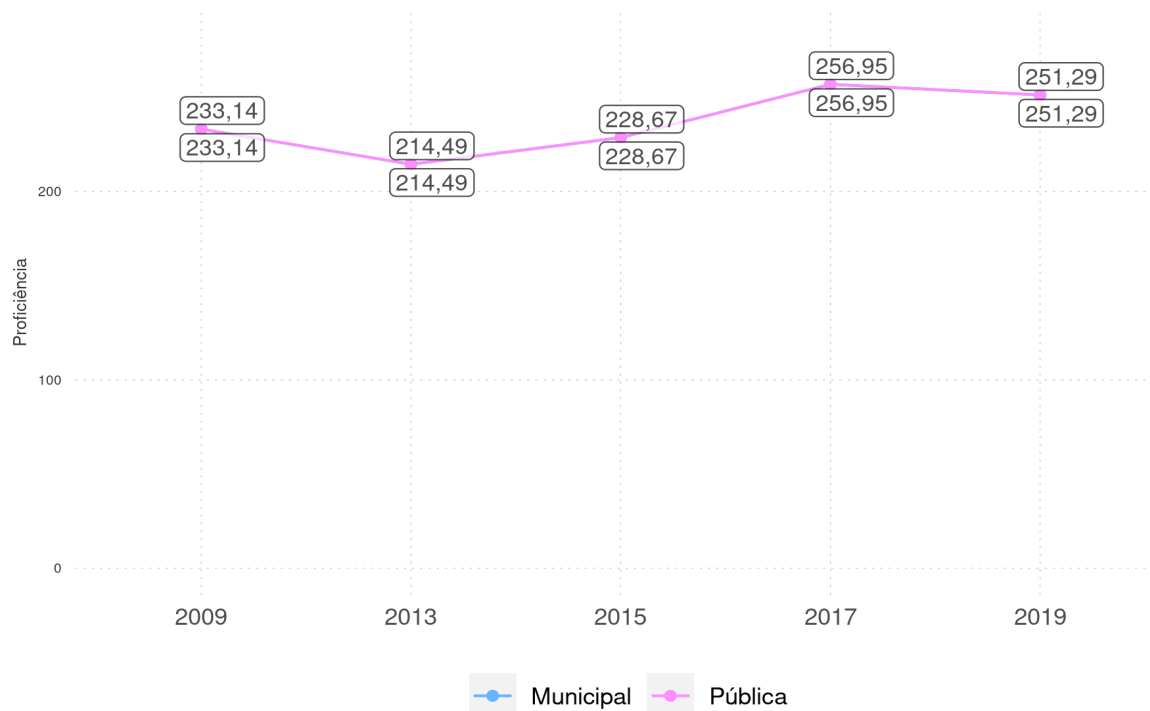

SÃO MIGUEL DO FIDALGO - PI

Diagnóstico Educacional

SAEB

Evolução da proficiência do 9º ano em L. Portuguesa - Rede Pública

Por Rede