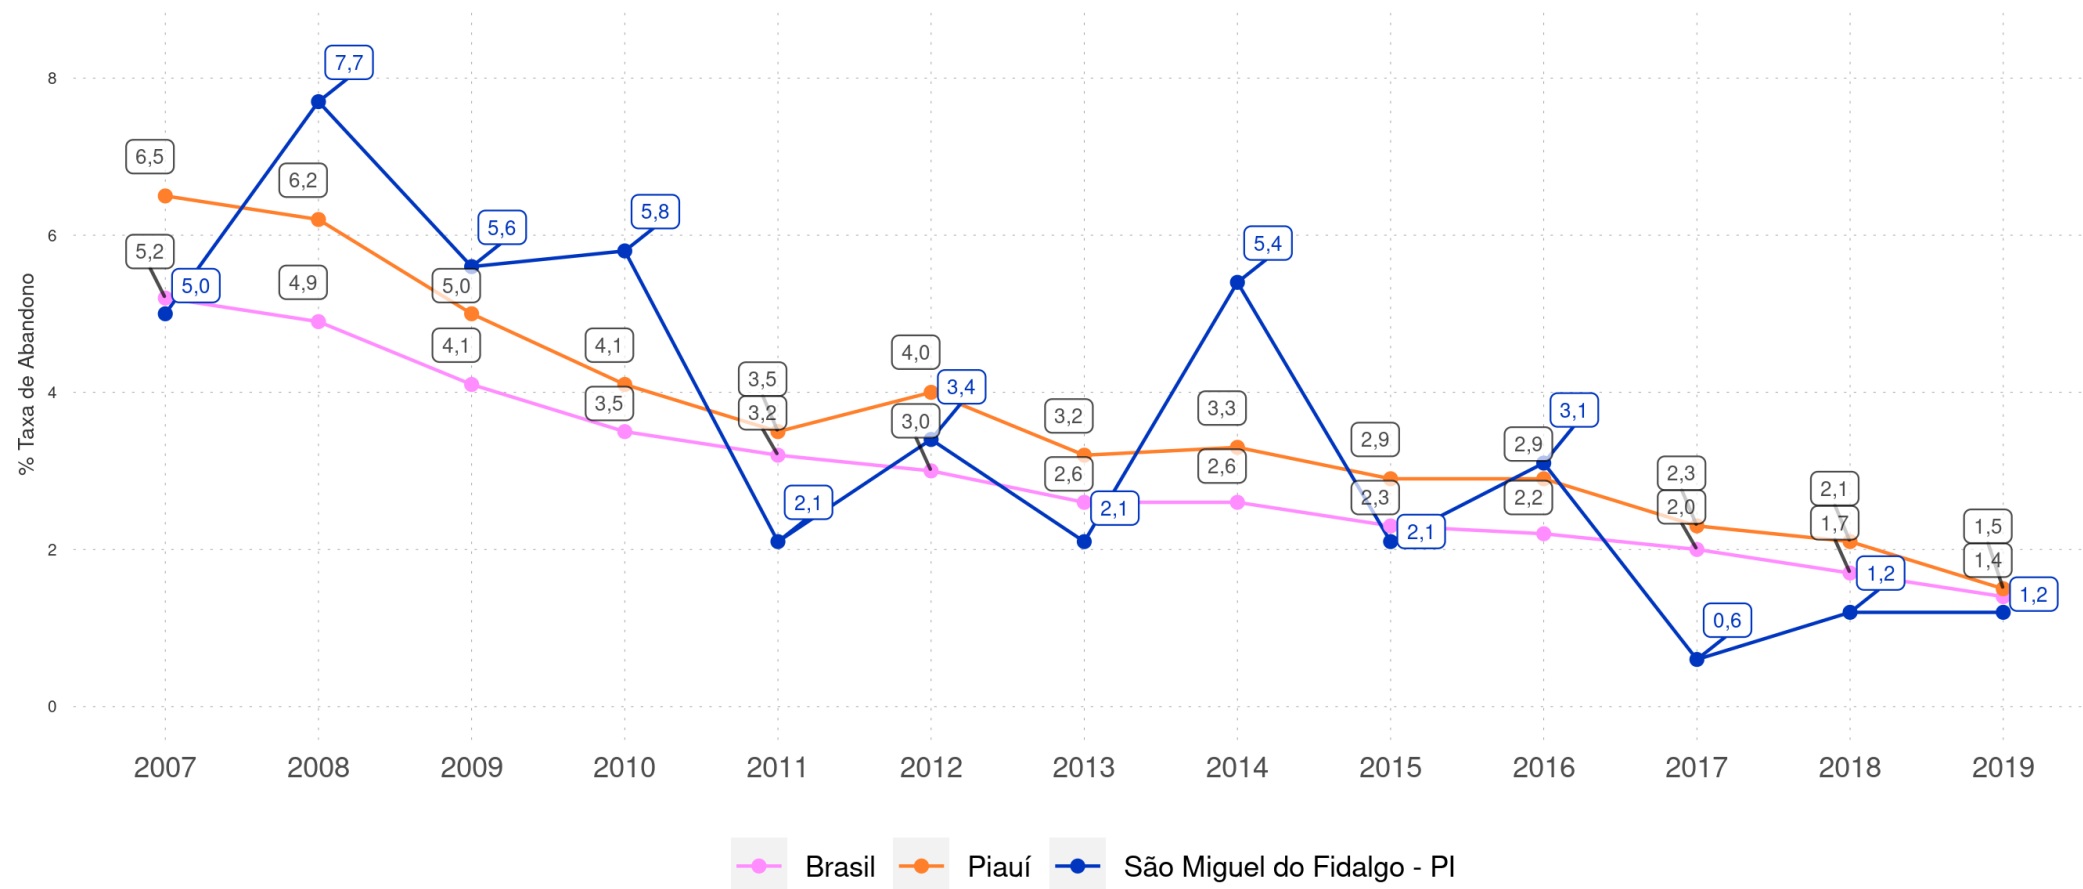

RENDIMENTO E MOVIMENTO

Evolução da Taxa de Reprovação no 5º ano do Ensino Fundamental Regular da rede pública

SÃO MIGUEL DO FIDALGO - PI

Diagnóstico Educacional

RENDIMENTO E MOVIMENTO

Evolução da Taxa de Abandono no Ensino Fundamental Regular da rede pública