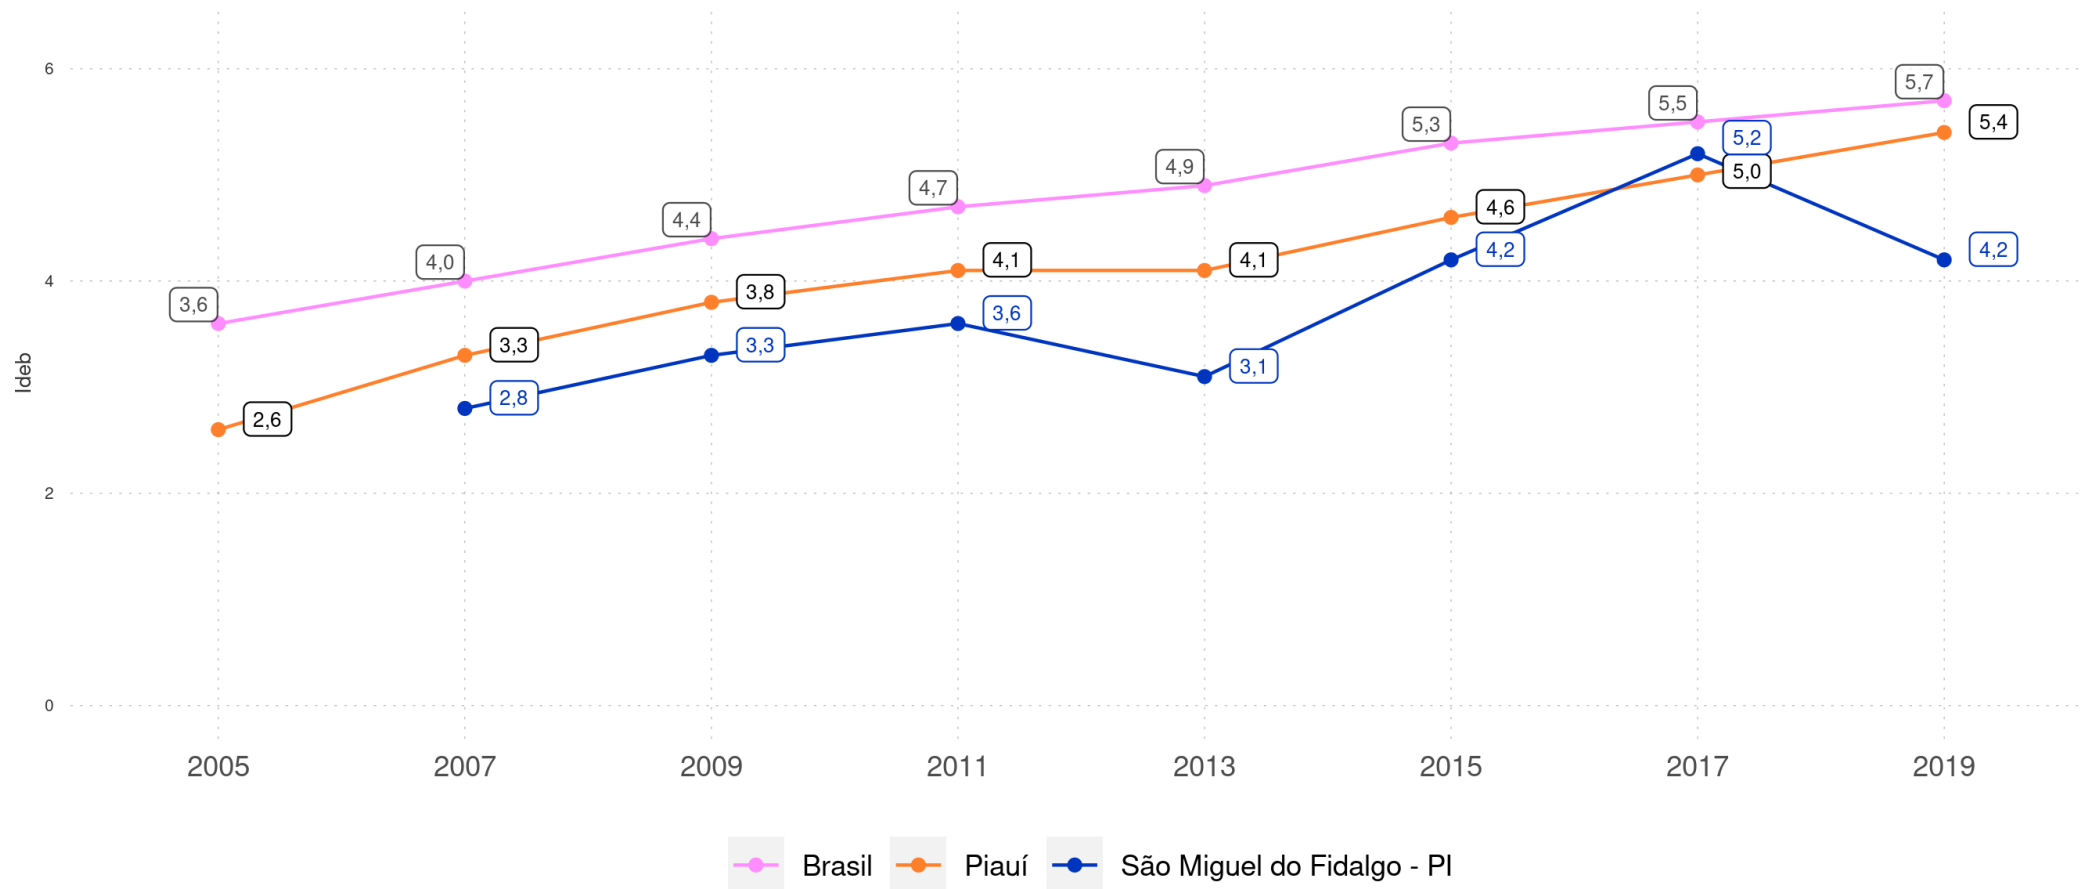

SÃO MIGUEL DO FIDALGO - PI

Diagnóstico Educacional

Ideb

Evolução do Ideb dos Anos Iniciais do Ensino Fundamental - Rede Pública