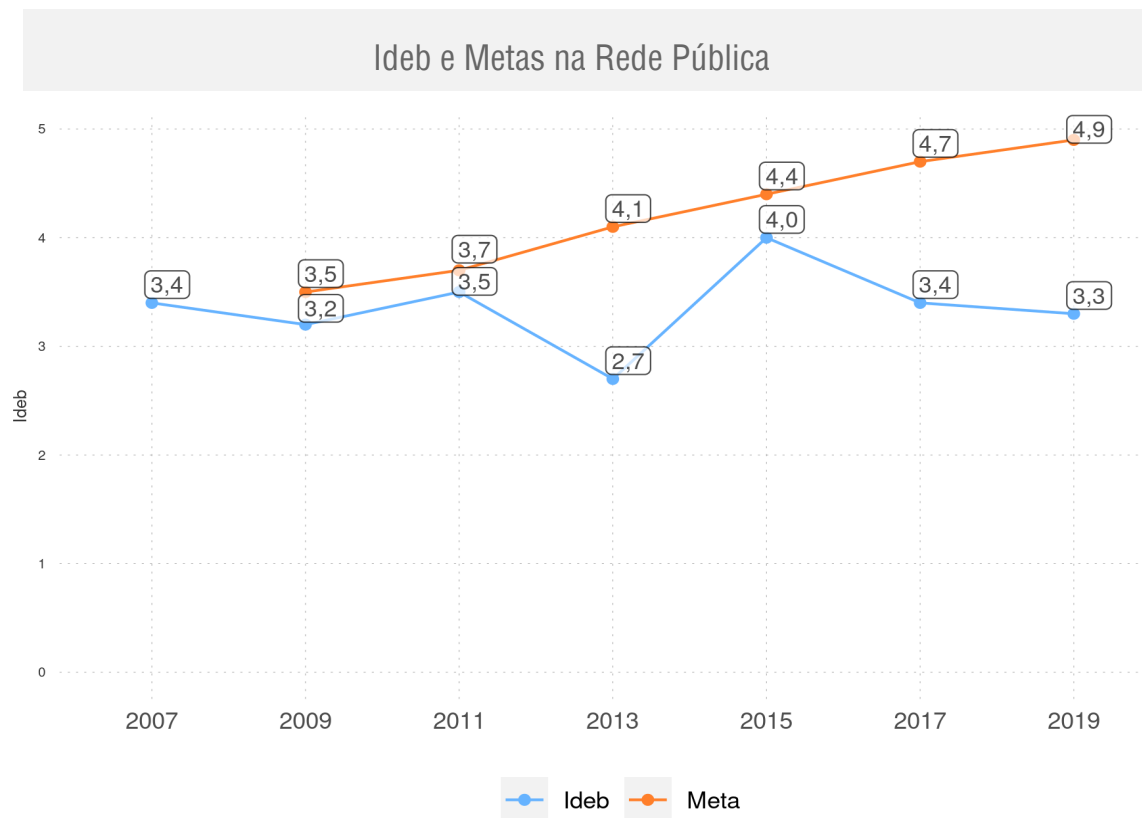

SÃO MIGUEL DO FIDALGO - PI

Diagnóstico Educacional

IDEB

Evolução do Ideb dos Anos Finais do Ensino Fundamental - Rede Pública

SÃO MIGUEL DO FIDALGO - PI

Diagnóstico Educacional

IDEB

Evolução do alcance de metas no Ideb dos Anos Finais do Ensino Fundamental

SÃO MIGUEL DO FIDALGO - PI

Diagnóstico Educacional

IDEB

Evolução dos componentes do Ideb dos Anos Finais do Ensino Fundamental - Rede Pública

Indicador de Rendimento (IP) / Média Harmônica das Taxas de Aprovação