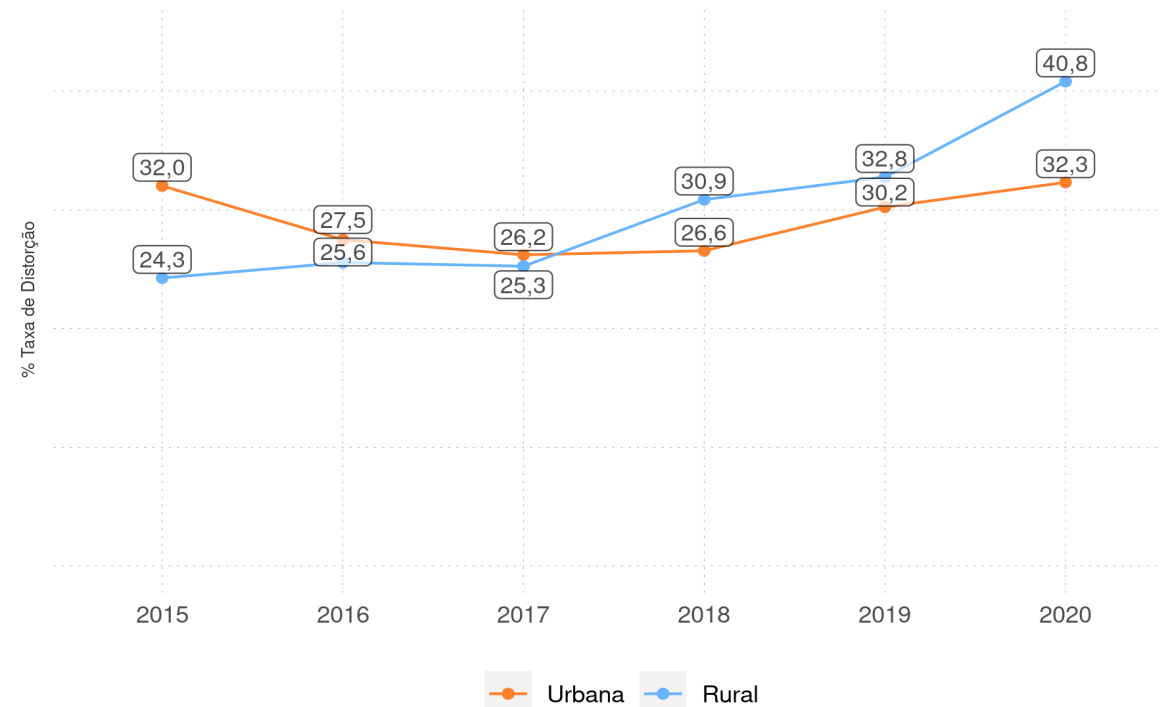

Por Localização