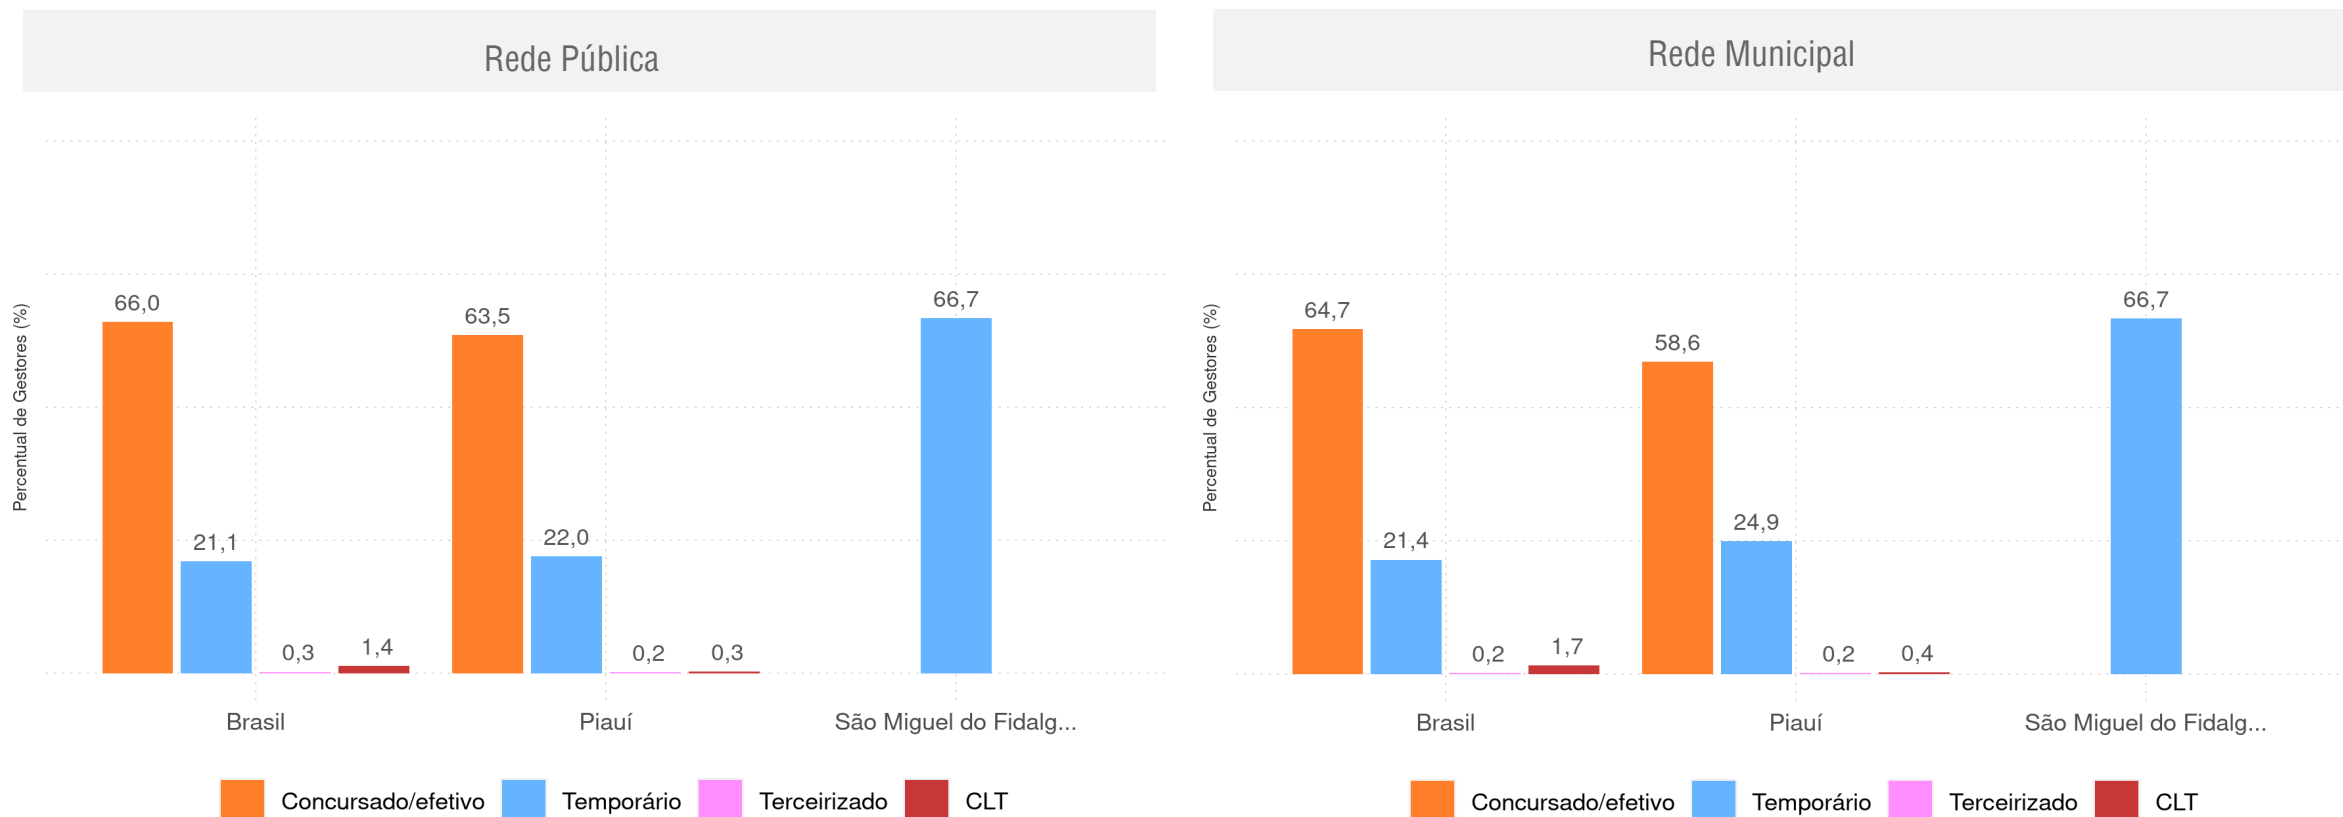

SÃO MIGUEL DO FIDALGO - PI

Diagnóstico Educacional

GESTORES 2020

Percentual de gestores em escolas com Ed. Infantil e Ens. Fundamental por tipo de contratação e rede de ensino