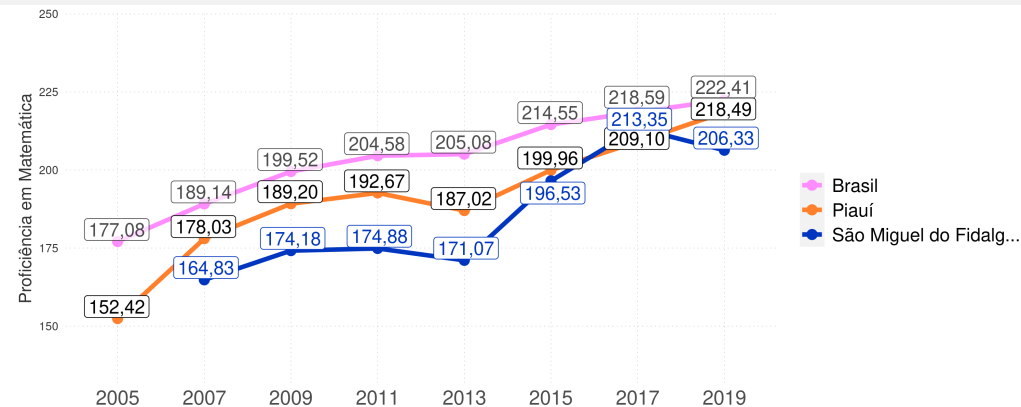

Indicador de Rendimento (IP) / Média Harmônica das Taxas de Aprovação

Indicador de Desempenho (IN) / Nota Padronizada

Proficiência em Língua Portuguesa (SAEB)

Proficiência em Matemática (SAEB)

SÃO MIGUEL DO FIDALGO - PI