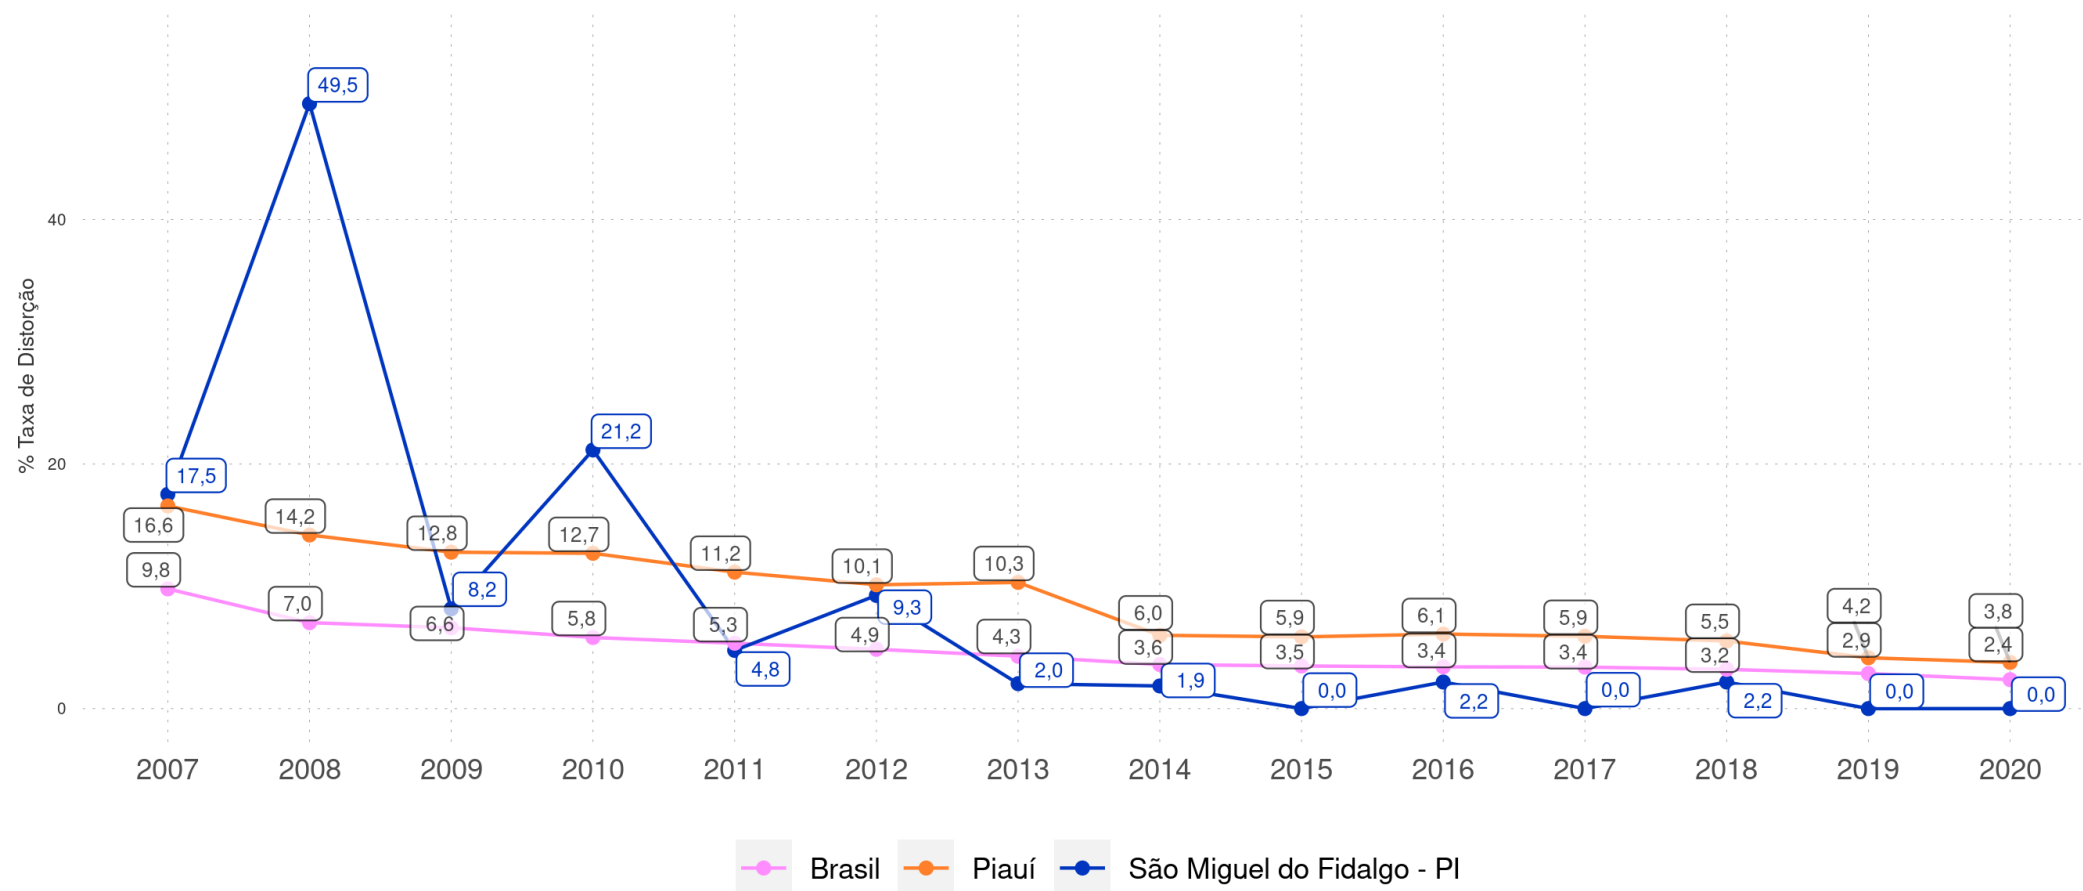

SÃO MIGUEL DO FIDALGO - PI

Diagnóstico Educacional

DISTORÇÃO IDADE-SÉRIE

Evolução da Taxa de Distorção Idade-Série no 1º ano do Ensino Fundamental Regular da rede pública