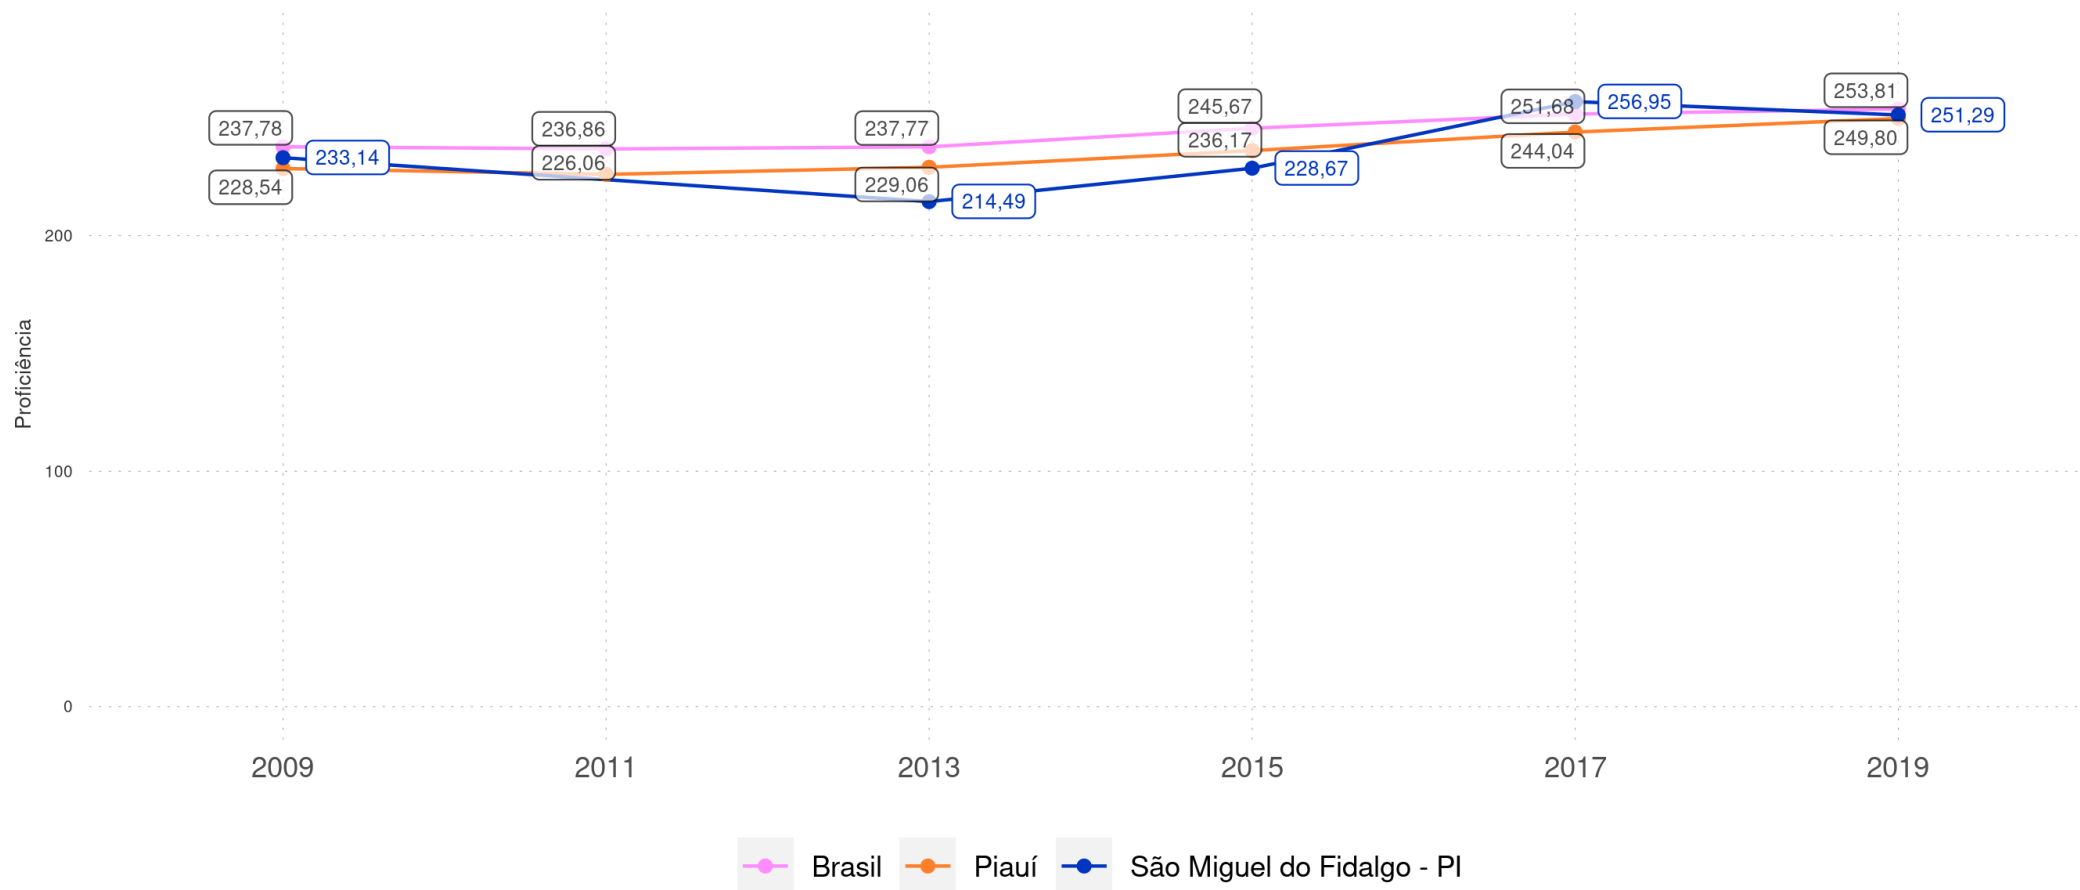

SAEB 2019

Distribuição percentual dos alunos do 5º ano por Padrão de Proficiência em L. Portuguesa e por Localização - Rede Pública

SÃO MIGUEL DO FIDALGO - PI

Diagnóstico Educacional

SAEB

Evolução da proficiência do 9º ano em L. Portuguesa - Rede Pública