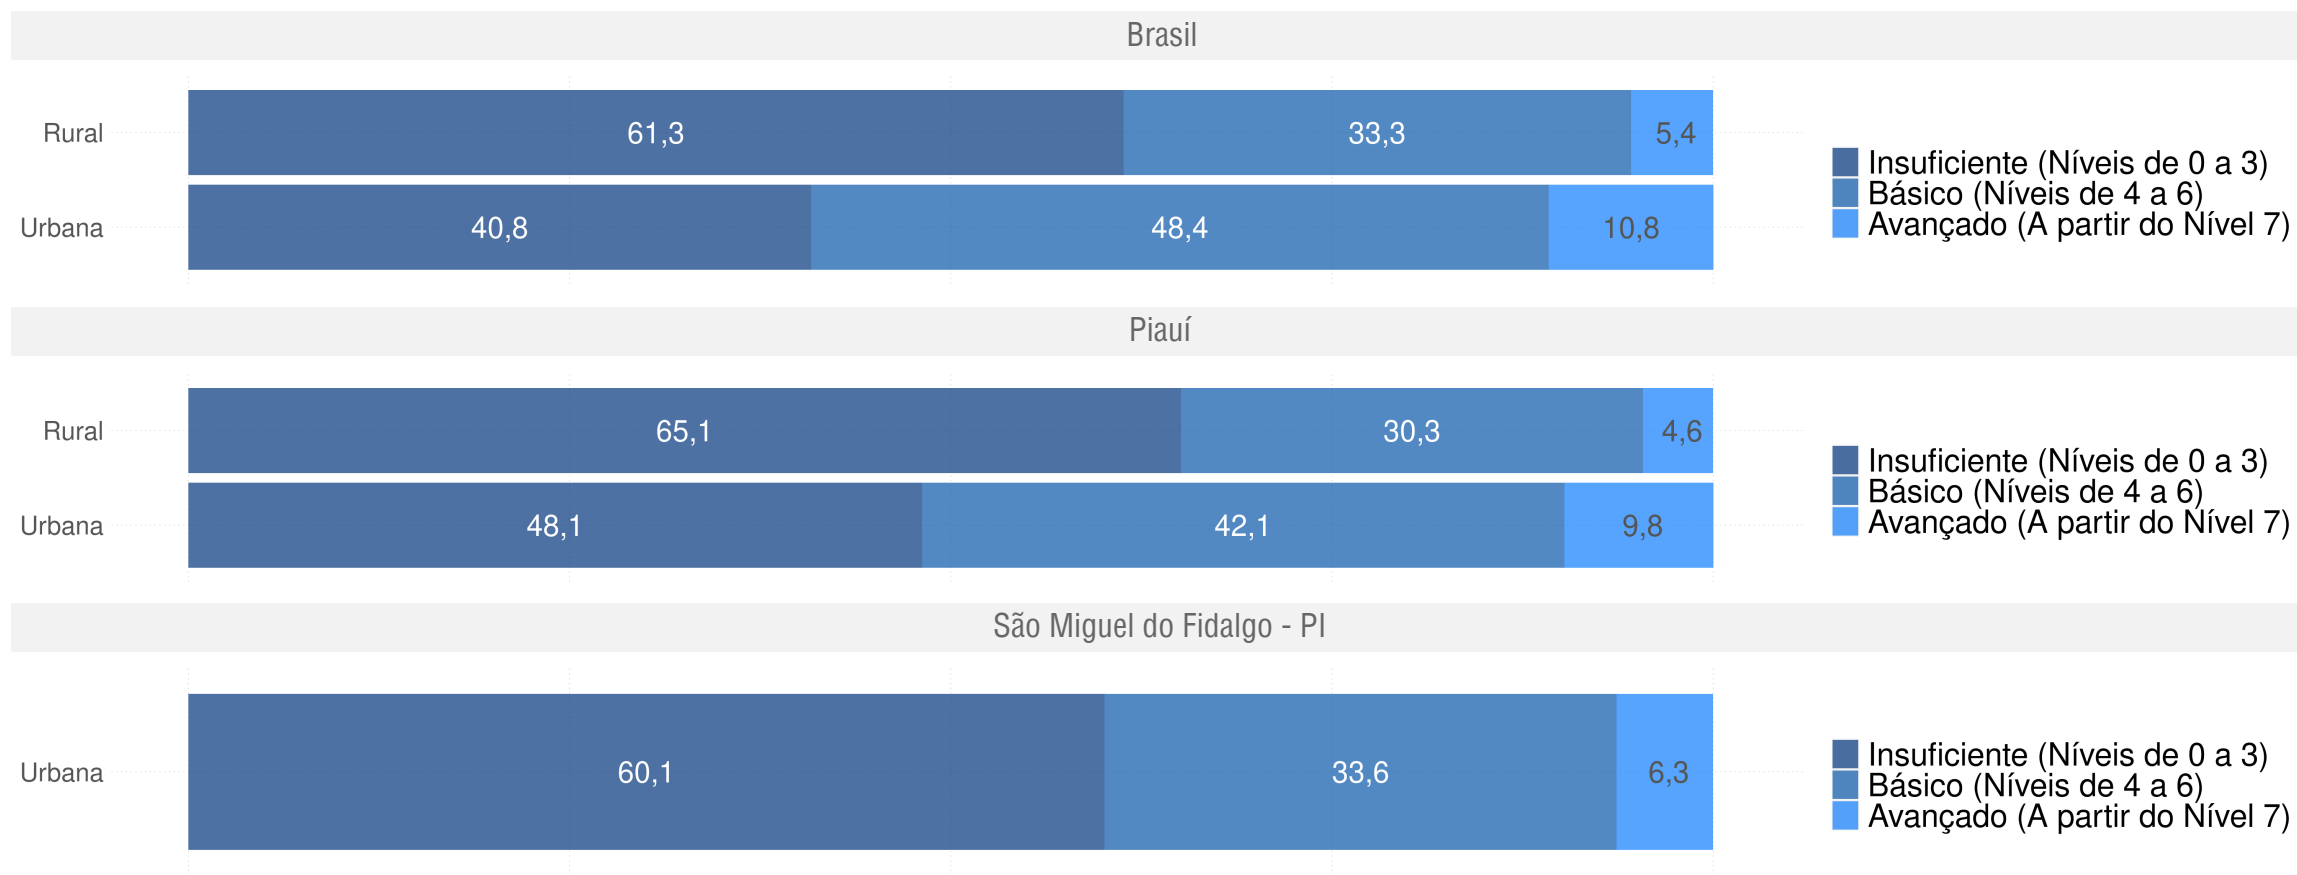

SAEB

Evolução da proficiência do 5º ano em L. Portuguesa - Rede Pública

SÃO MIGUEL DO FIDALGO - PI

Diagnóstico Educacional

SAEB

Distribuição percentual dos alunos do 5º ano por Padrão de Proficiência em L. Portuguesa - Comparativo 2017 x 2019 - Rede Pública

SÃO MIGUEL DO FIDALGO - PI

Diagnóstico Educacional

SAEB 2019

Distribuição percentual dos alunos do 5º ano por Padrão de Proficiência em L. Portuguesa e por Rede

SÃO MIGUEL DO FIDALGO - PI

Diagnóstico Educacional

SAEB 2019

Distribuição percentual dos alunos do 5º ano por Padrão de Proficiência em L. Portuguesa e por Localização - Rede Pública

SÃO MIGUEL DO FIDALGO - PI

Diagnóstico Educacional

SAEB

Evolução da proficiência do 9º ano em L. Portuguesa - Rede Pública