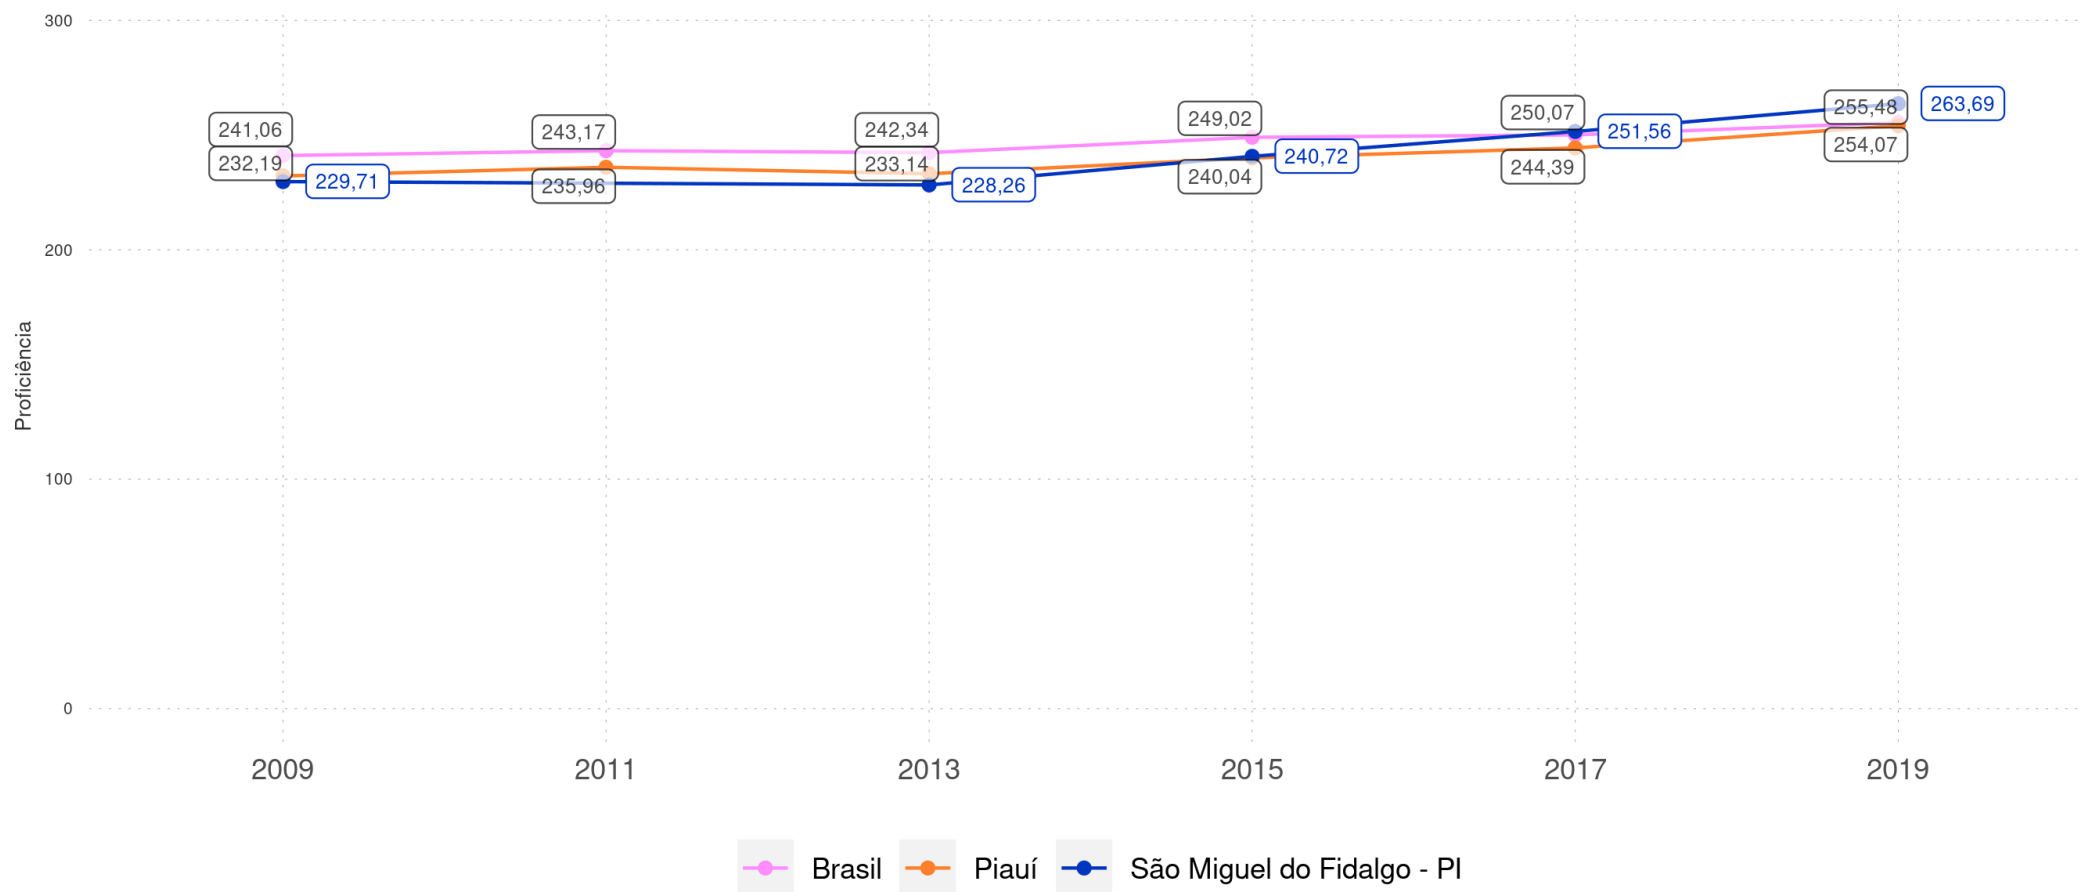

SÃO MIGUEL DO FIDALGO - PI

Diagnóstico Educacional

SAEB

Evolução da proficiência do 9º ano em Matemática - Rede Pública