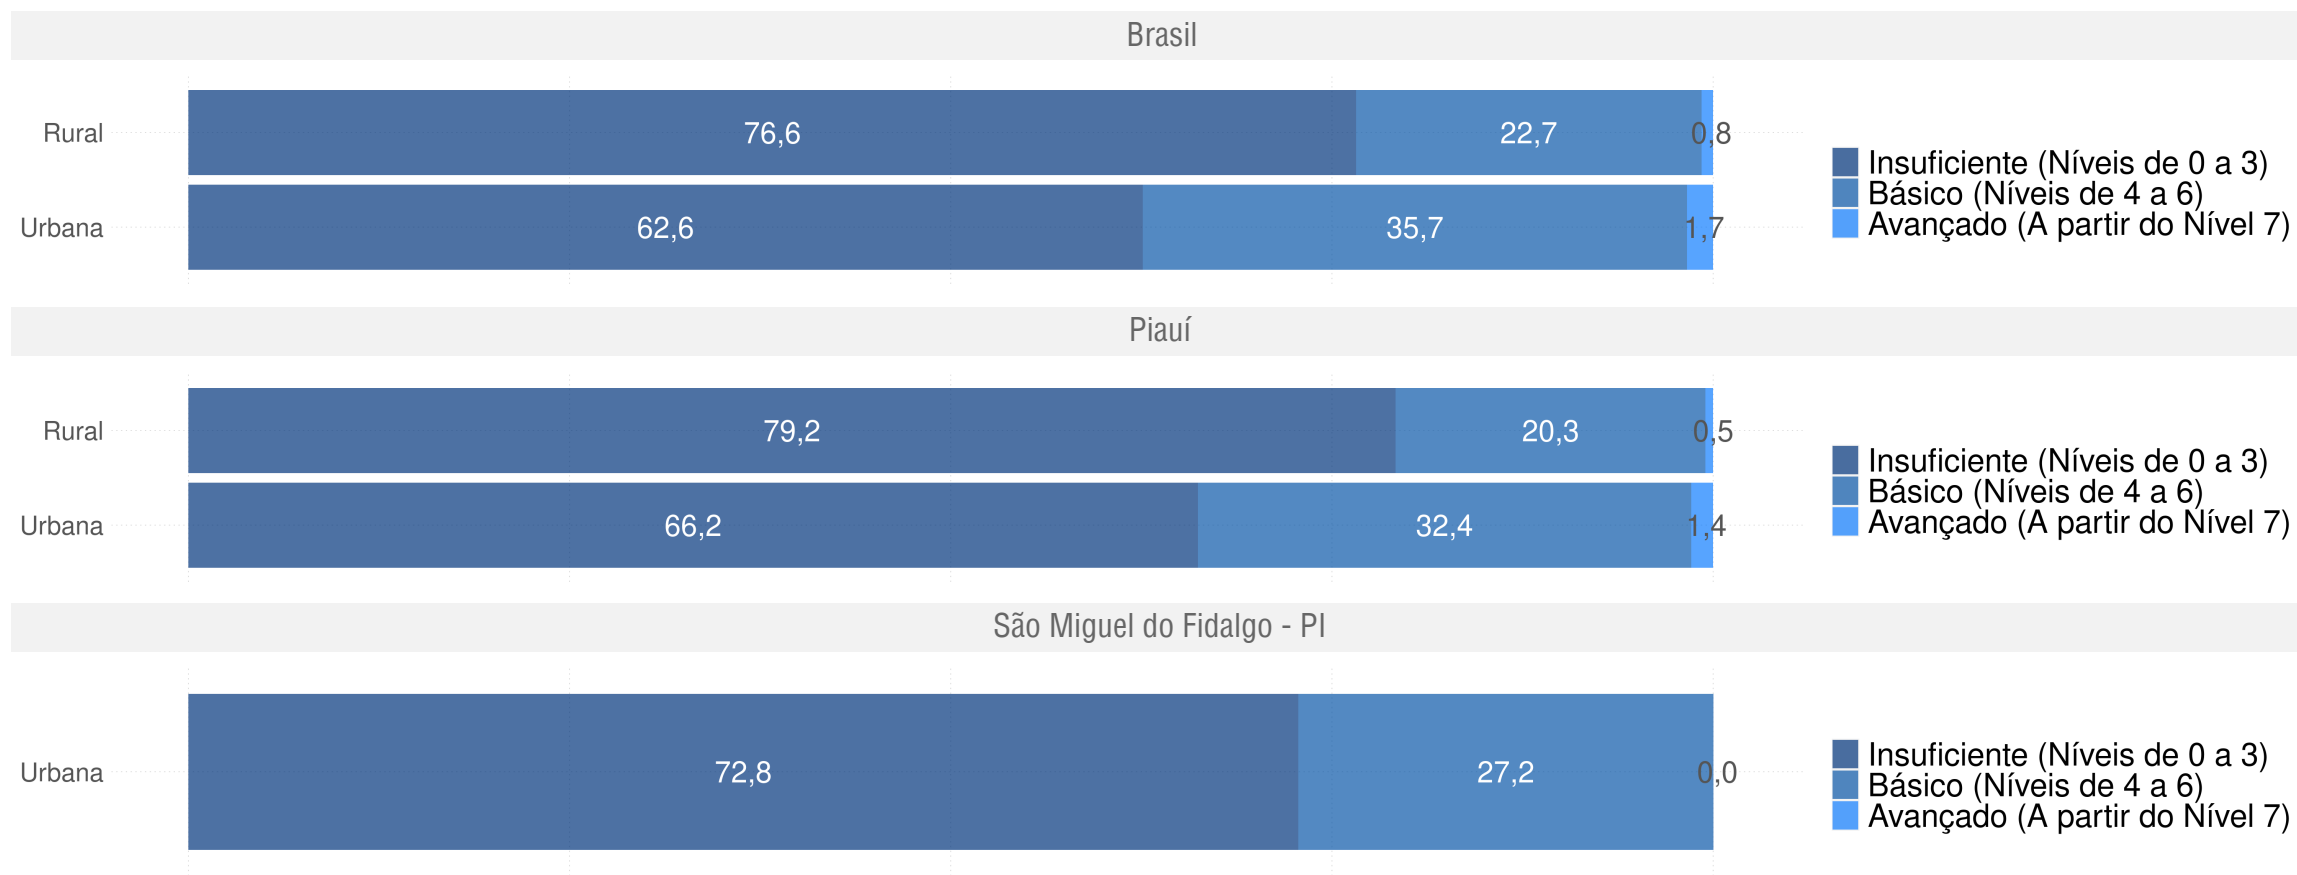

SÃO MIGUEL DO FIDALGO - PI

Diagnóstico Educacional

SAEB 2019

Distribuição percentual dos alunos do 9º ano por Padrão de Proficiência em L. Portuguesa e por Localização - Rede Pública