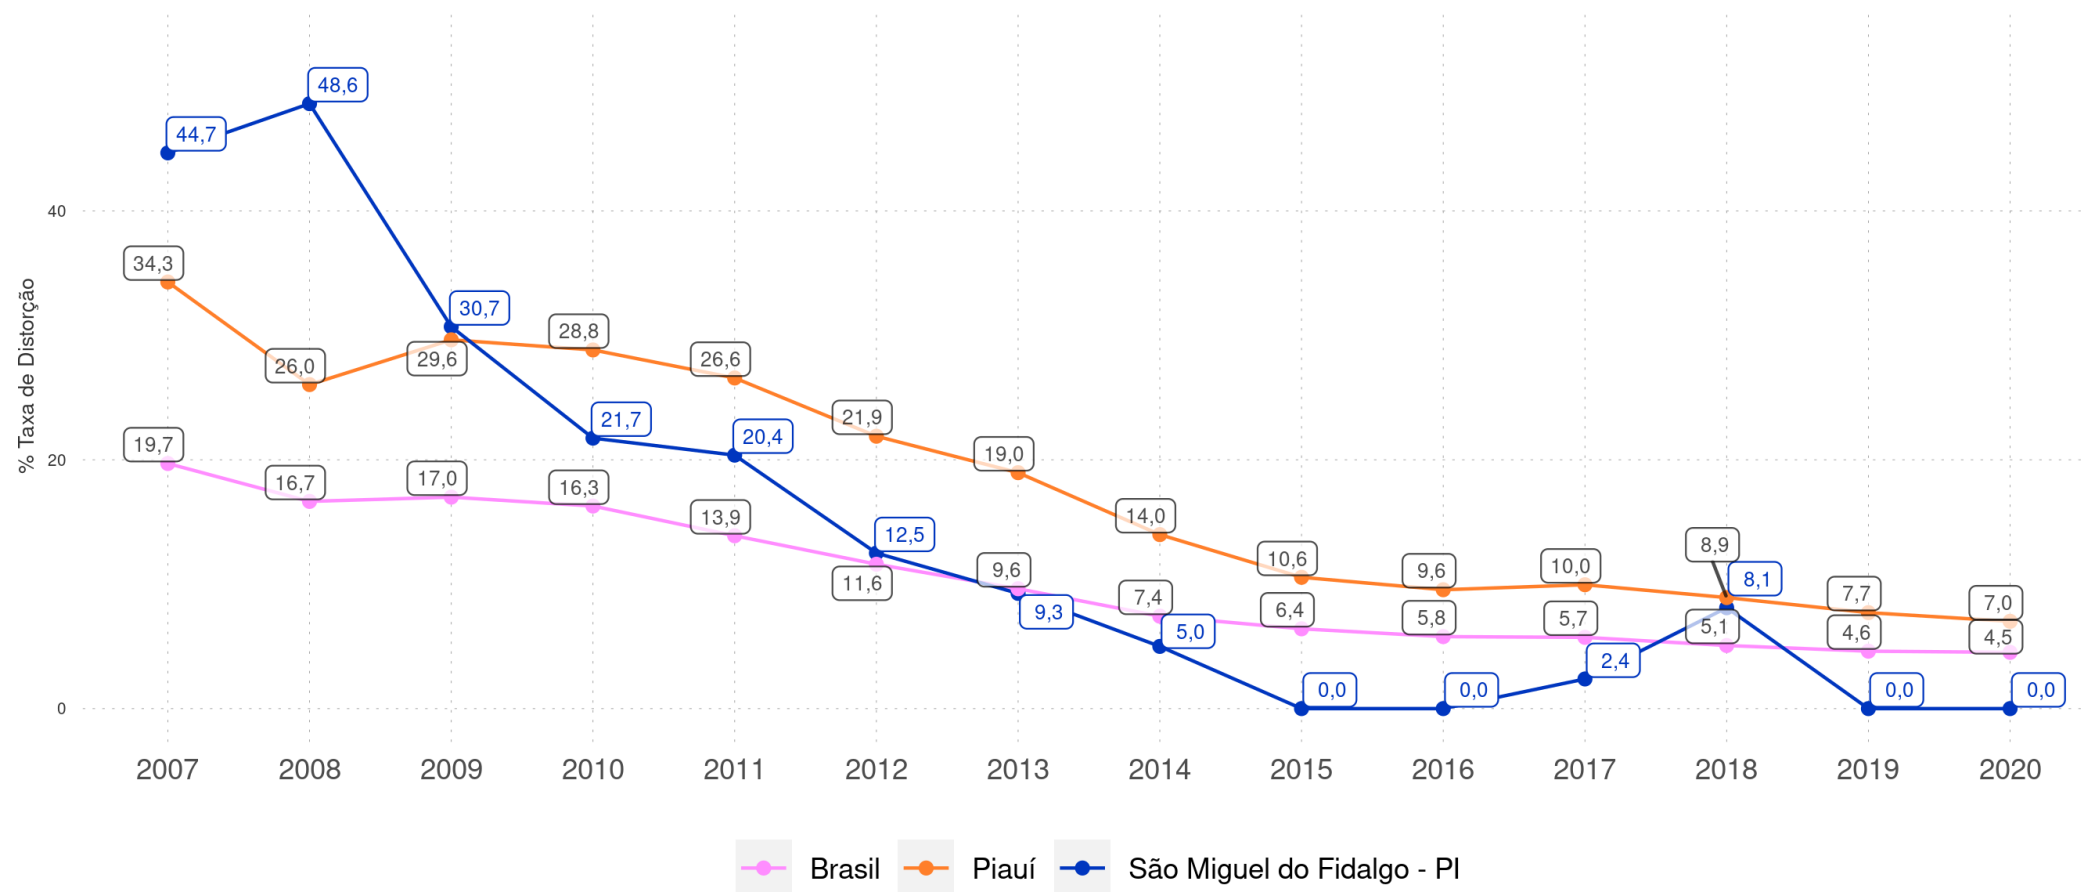

SÃO MIGUEL DO FIDALGO - PI

Diagnóstico Educacional

DISTORÇÃO IDADE-SÉRIE

Evolução da Taxa de Distorção Idade-Série no 2º ano do Ensino Fundamental Regular da rede pública