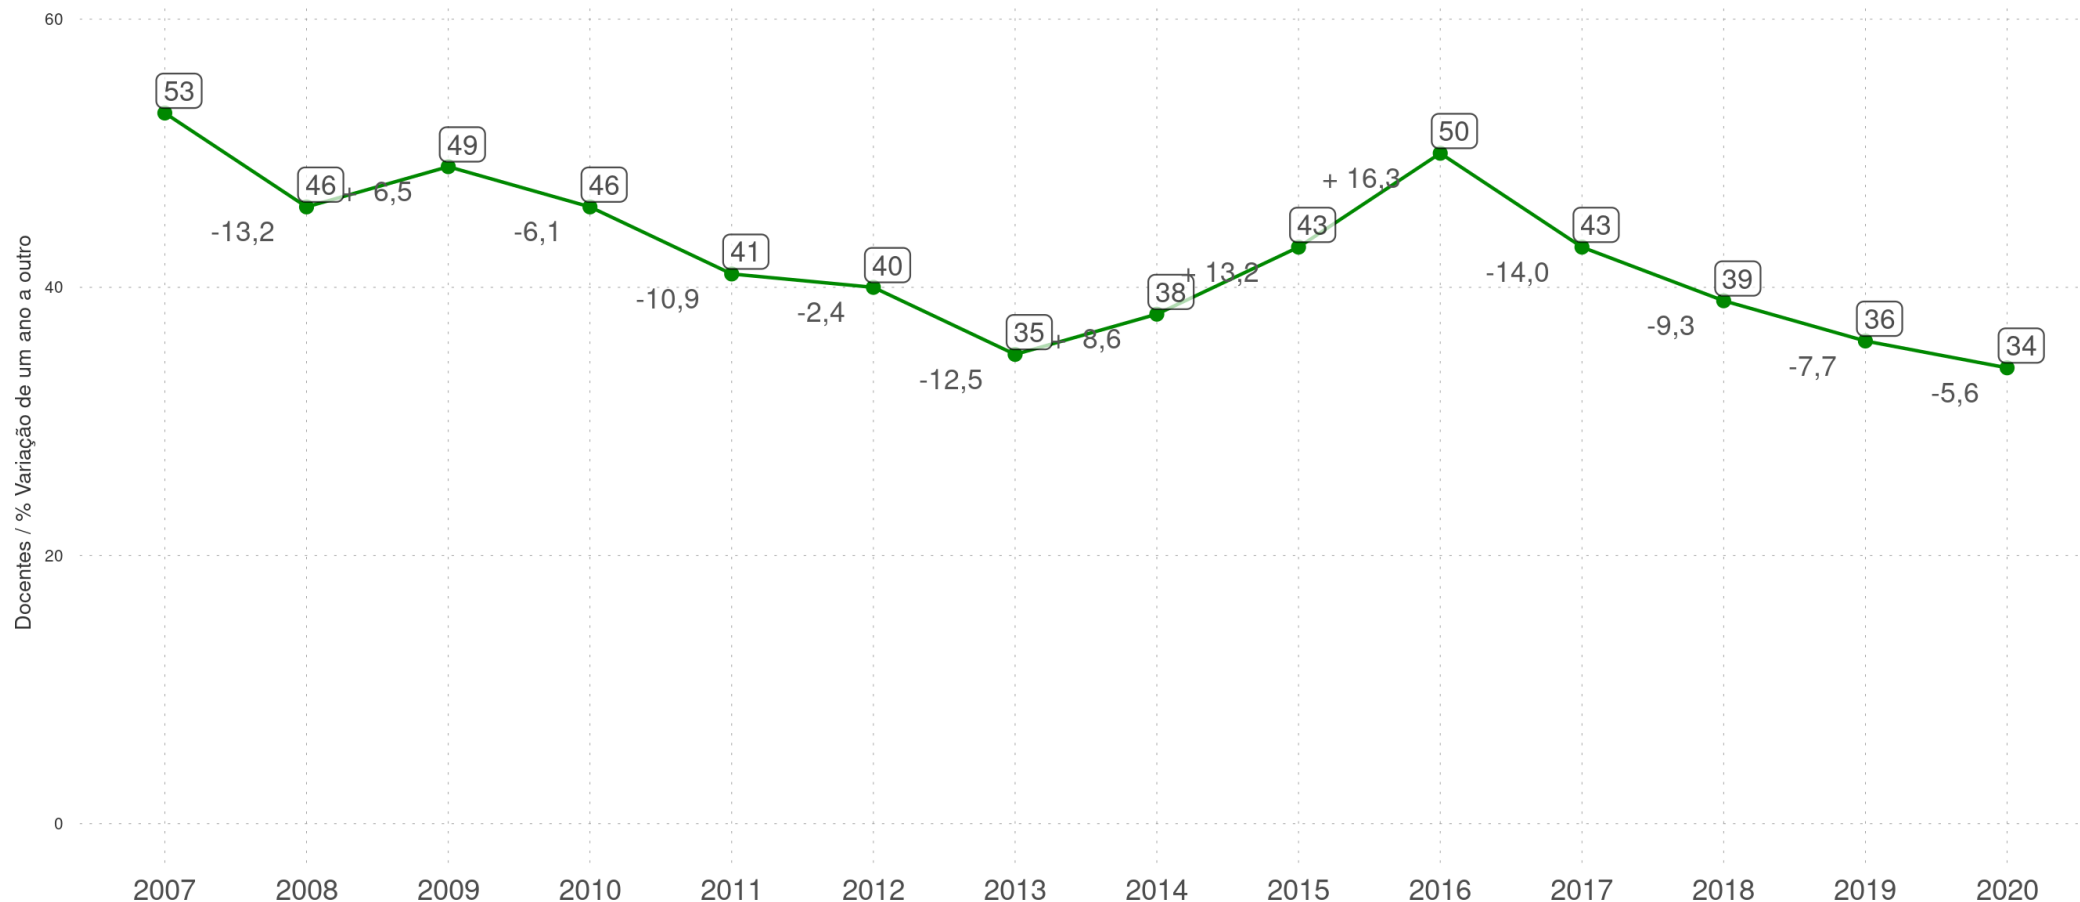

SÃO MIGUEL DO FIDALGO - PI

Diagnóstico Educacional

DOCENTES

Evolução do número de docentes na Educação Infantil e/ou Ensino Fundamental (Regular e EJA) na rede pública