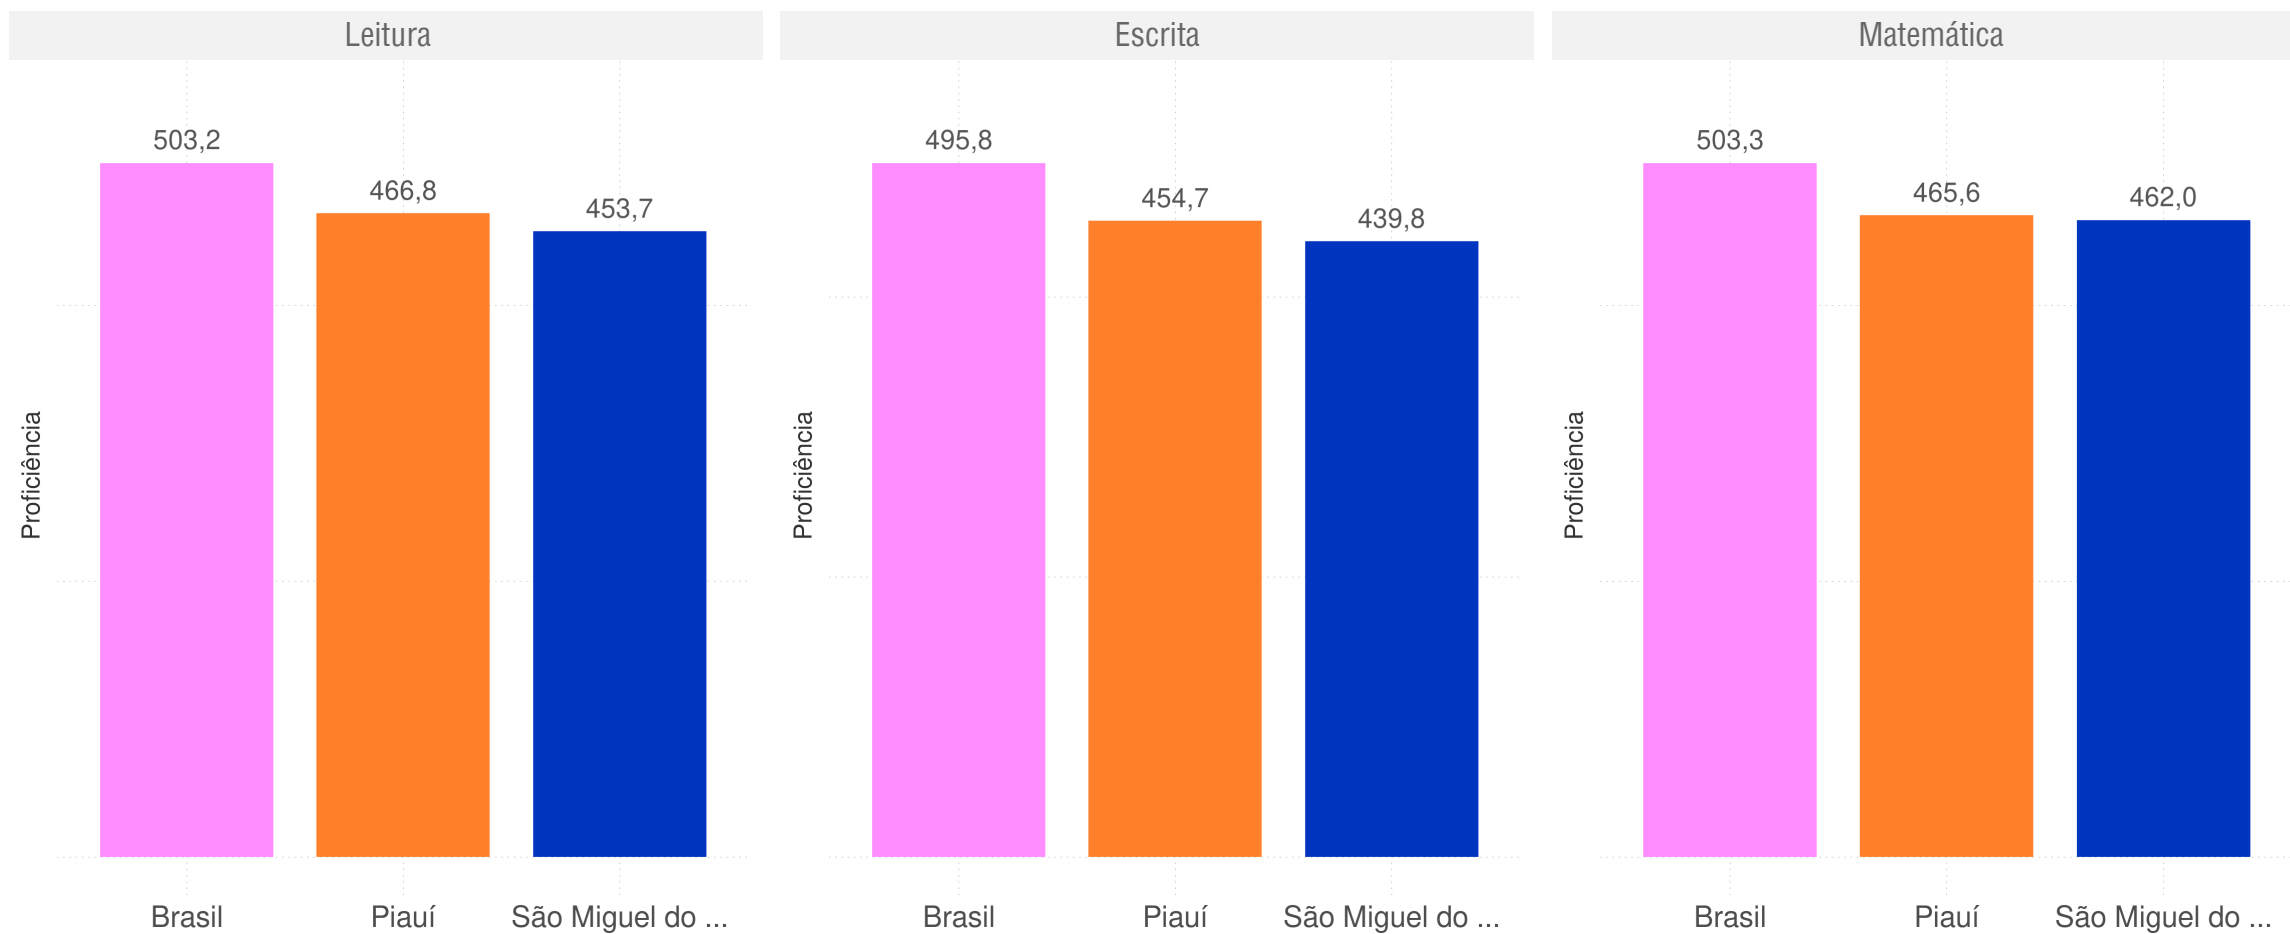

SÃO MIGUEL DO FIDALGO - PI

Diagnóstico Educacional

ANA 2016

Médias de Proficiência na Avaliação Nacional de Alfabetização - Rede Municipal

Fonte: INEP/ANA 2016, elaborado pela PARC a partir dos microdados.