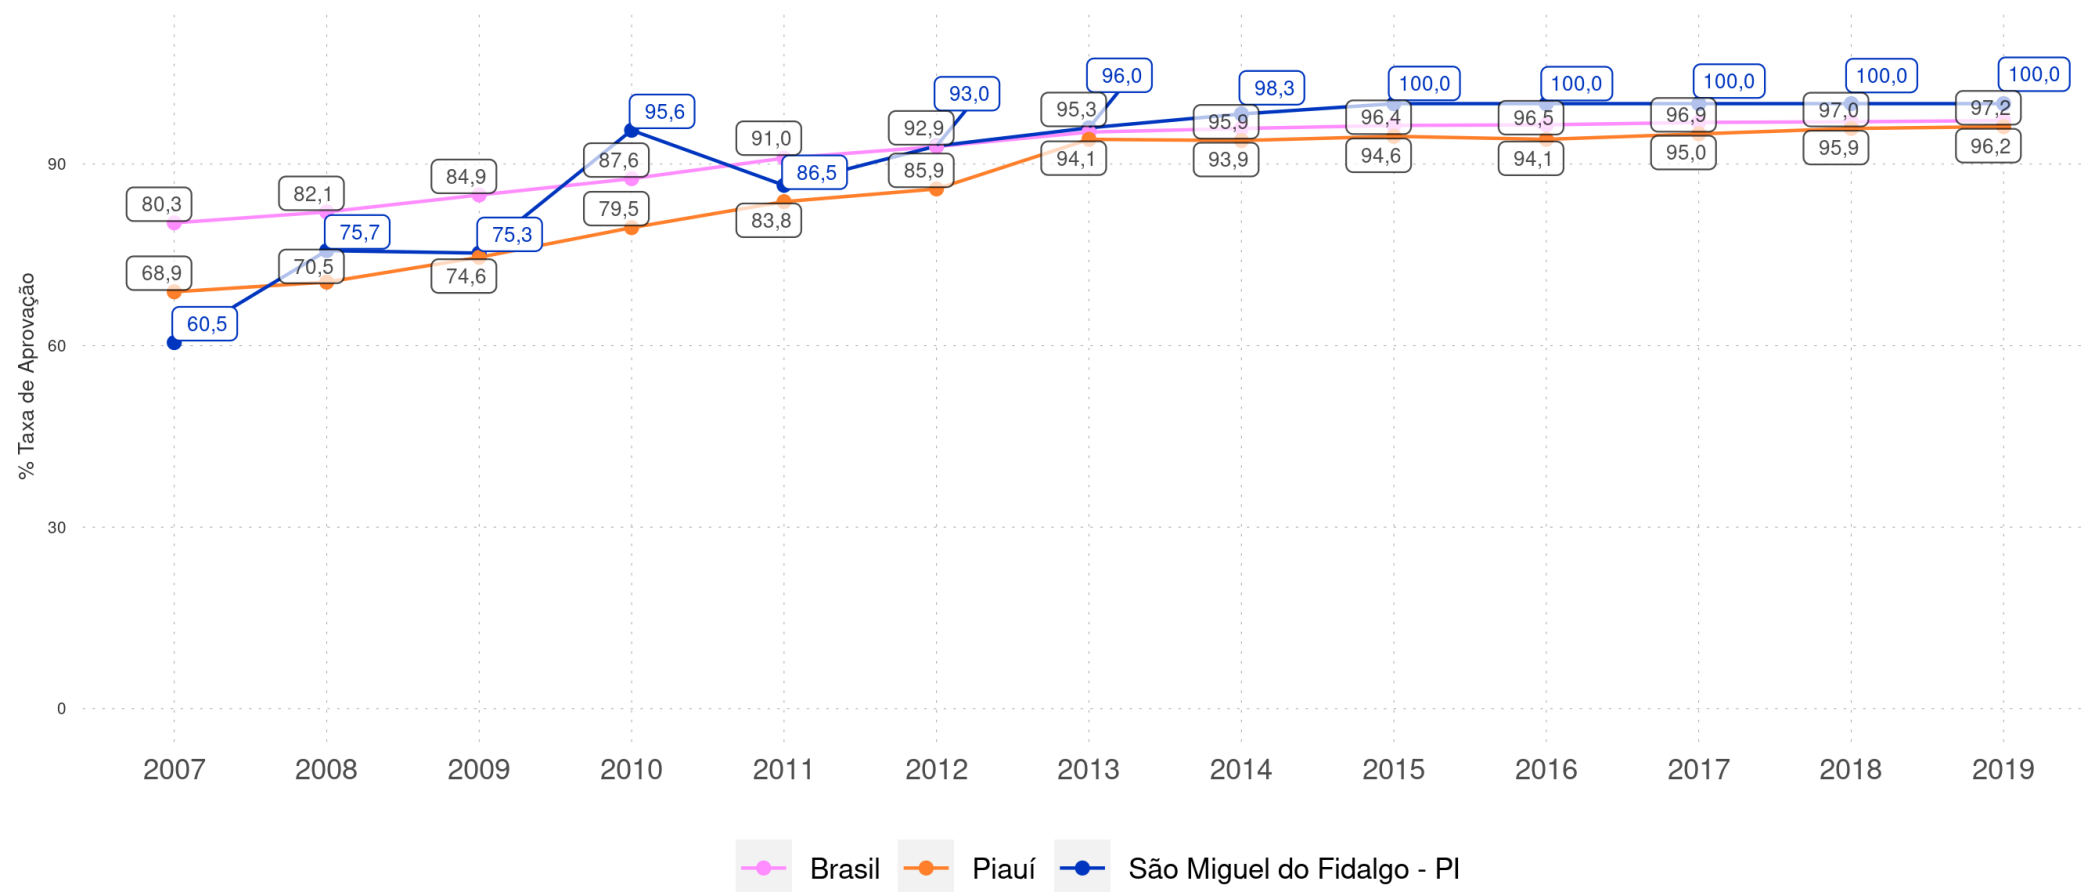

SÃO MIGUEL DO FIDALGO - PI

Diagnóstico Educacional

RENDIMENTO E MOVIMENTO

Evolução da Taxa de Aprovação no 2º ano do Ensino Fundamental Regular da rede pública