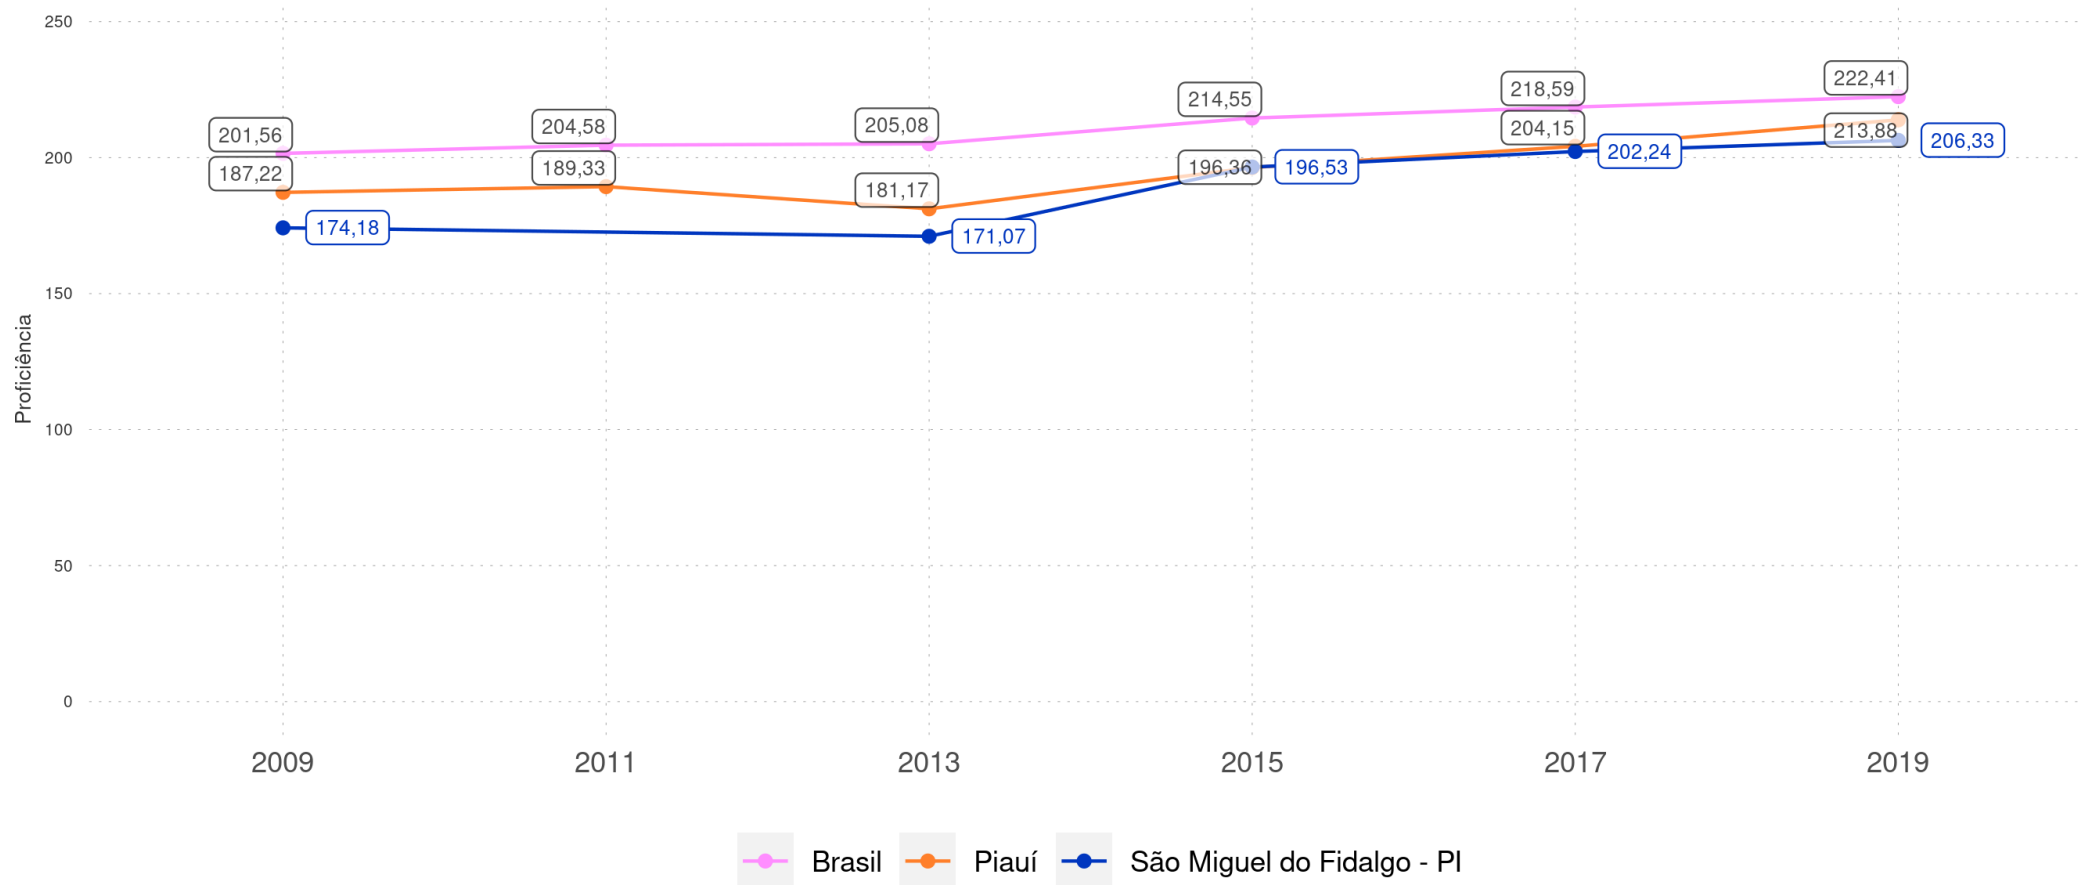

SÃO MIGUEL DO FIDALGO - PI

Diagnóstico Educacional

SAEB 2019

Distribuição percentual dos alunos do 9º ano por Padrão de Proficiência em L. Portuguesa e por Localização - Rede Pública

SÃO MIGUEL DO FIDALGO - PI

Diagnóstico Educacional

SAEB

Evolução da proficiência do 5º ano em Matemática - Rede Pública

SÃO MIGUEL DO FIDALGO - PI

Diagnóstico Educacional

SAEB

Evolução da proficiência do 5º ano em Matemática - Rede Pública