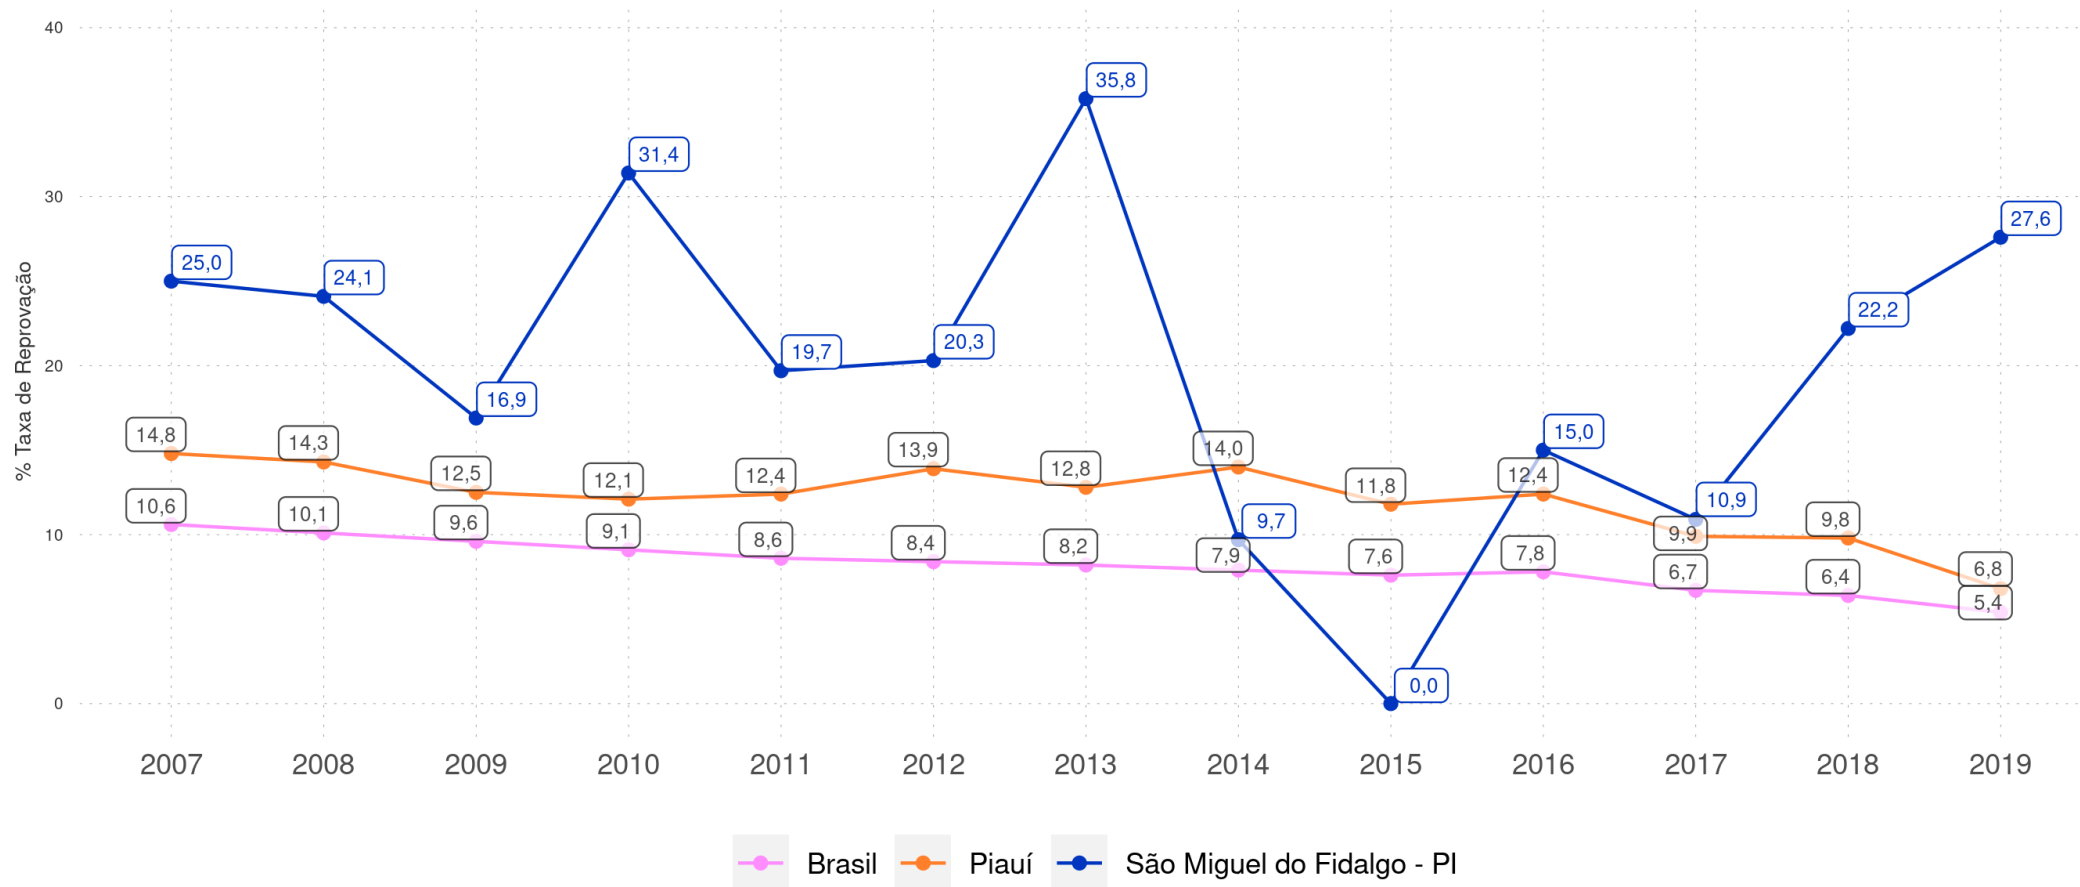

SÃO MIGUEL DO FIDALGO - PI

Diagnóstico Educacional

RENDIMENTO E MOVIMENTO

Evolução da Taxa de Reprovação no 5º ano do Ensino Fundamental Regular da rede pública