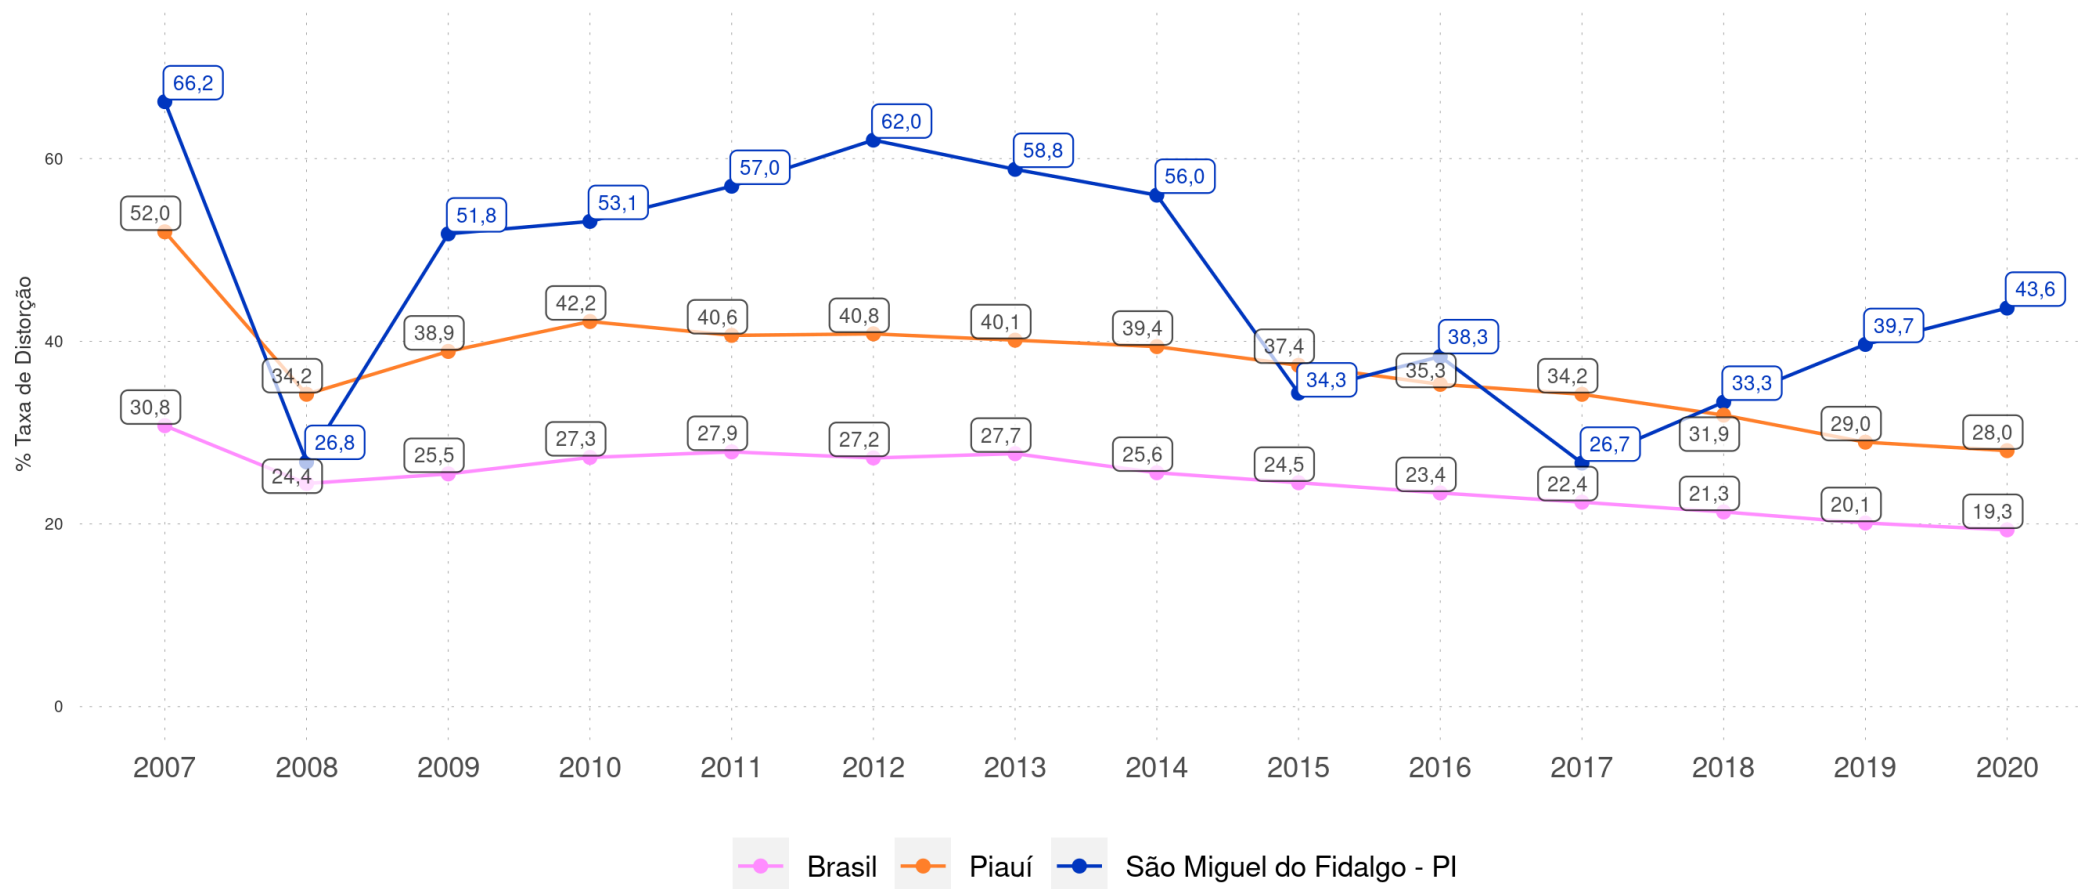

SÃO MIGUEL DO FIDALGO - PI

Diagnóstico Educacional

DISTORÇÃO IDADE-SÉRIE

Evolução da Taxa de Distorção Idade-Série no 5º ano do Ensino Fundamental Regular da rede pública