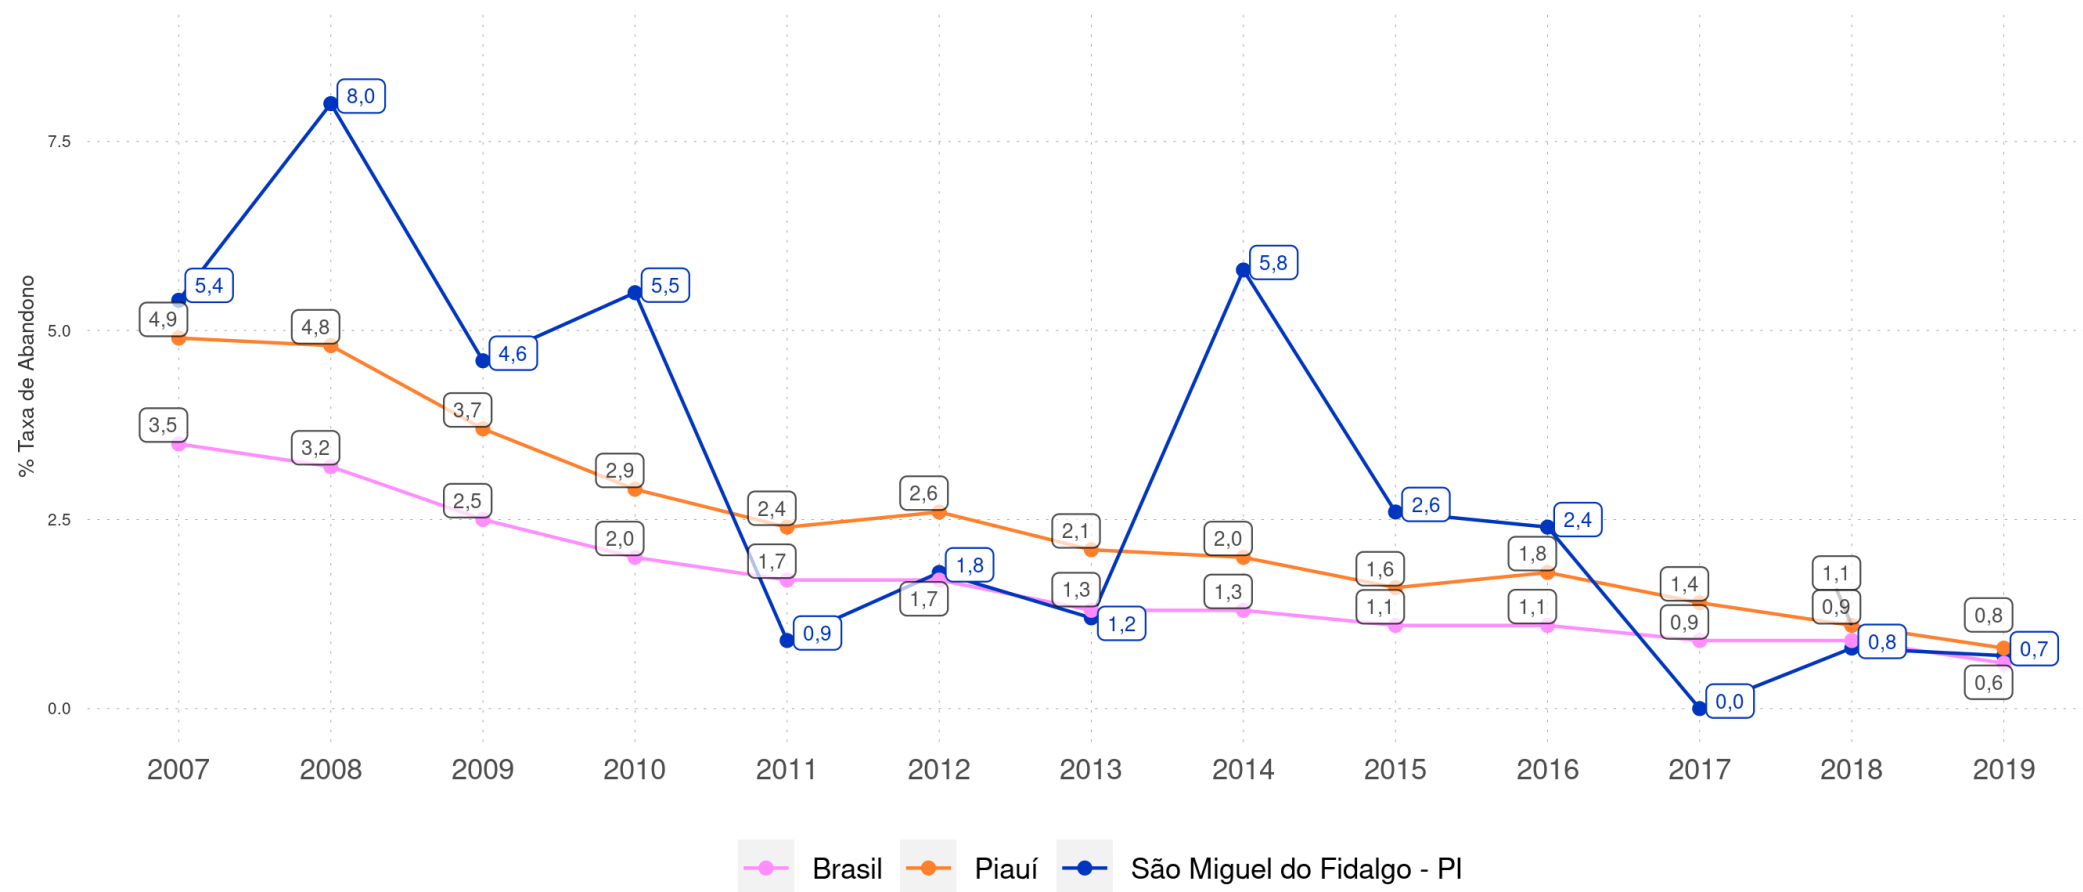

SÃO MIGUEL DO FIDALGO - PI

Diagnóstico Educacional

RENDIMENTO E MOVIMENTO

Evolução da Taxa de Abandono nos Anos Iniciais Ensino Fundamental Regular da rede pública