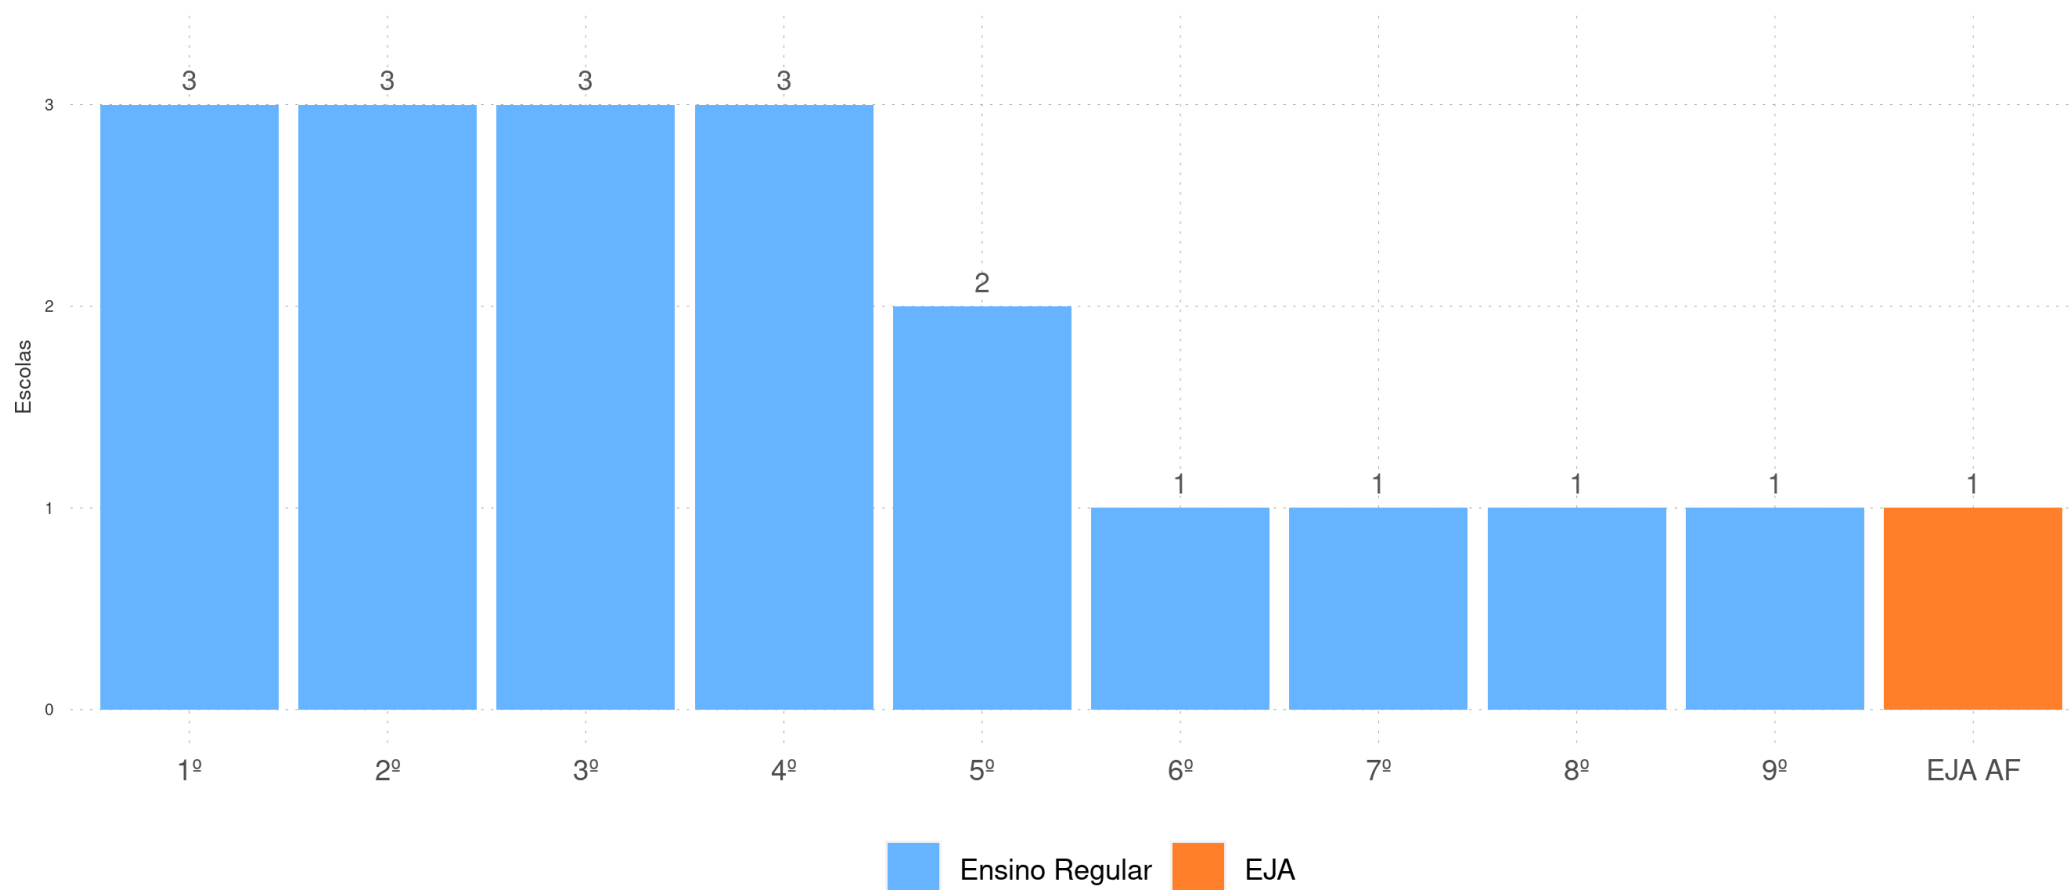

Por Fase e Modalidade do Ensino Fundamental

SÃO MIGUEL DO FIDALGO - PI

Diagnóstico Educacional

ESCOLAS 2020

Número de escolas por ano de oferta no Ensino Regular e por fase de oferta da EJA, no Ensino Fundamental da rede pública