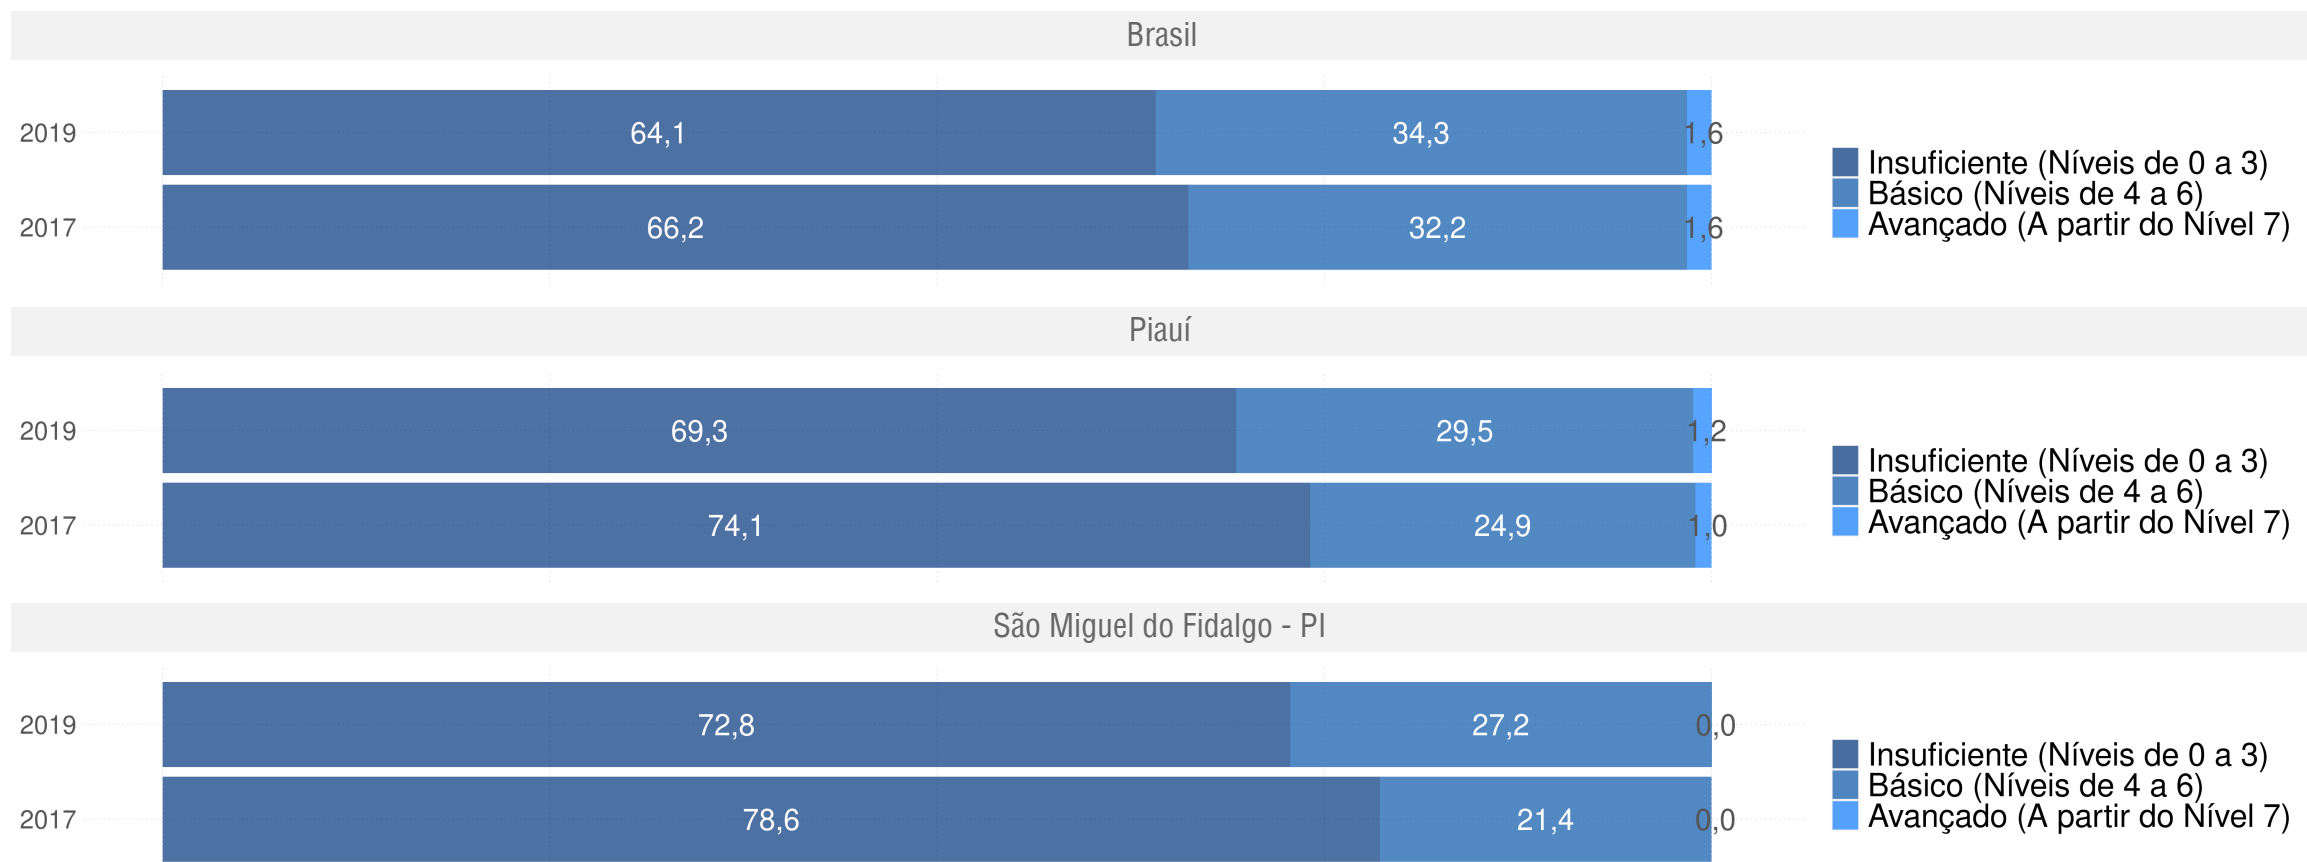

SÃO MIGUEL DO FIDALGO - PI

Diagnóstico Educacional

SAEB

Distribuição percentual dos alunos do 9º ano por Padrão de Proficiência em L. Portuguesa - Comparativo 2017 x 2019 - Rede Pública