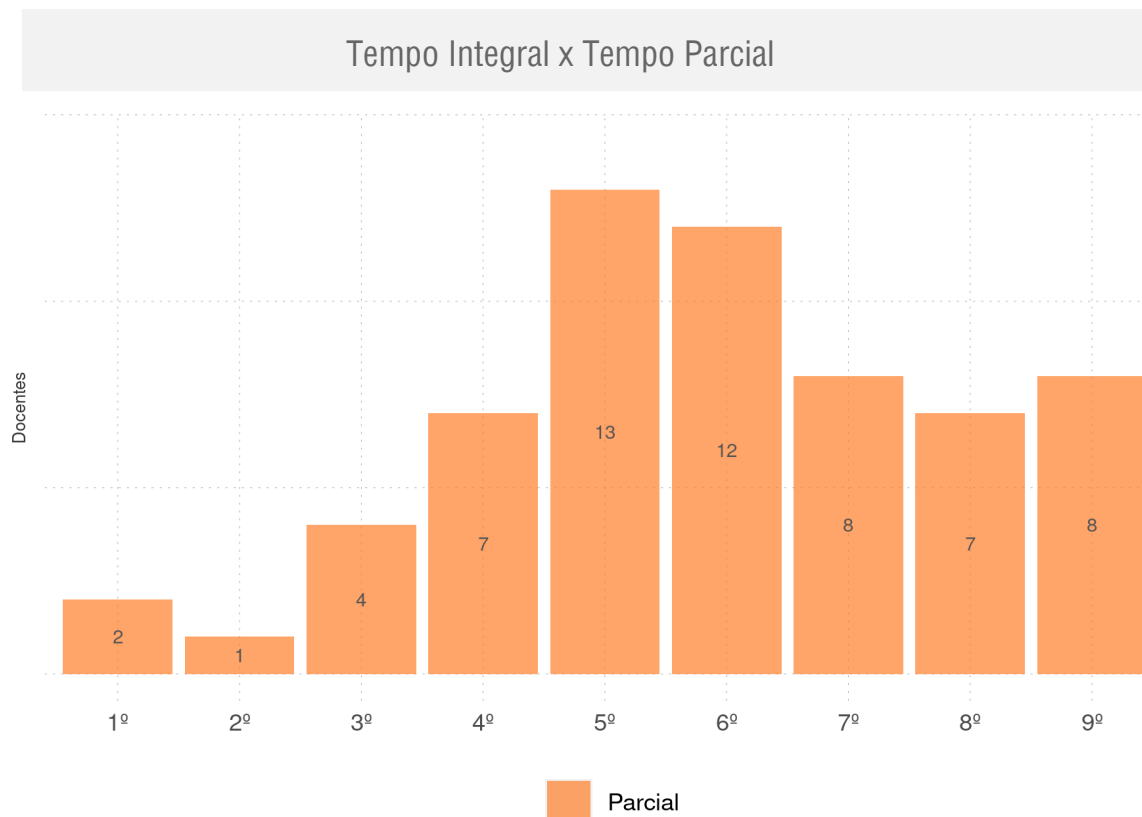

SÃO MIGUEL DO FIDALGO - PI

Diagnóstico Educacional

DOCENTES 2020

Número de docentes por ano de oferta no Ensino Fundamental Regular da rede pública